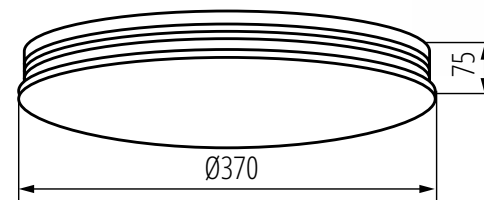

## Kanlux **EXATE LED**

**37323**

EXATE LED 17,5W NW

4000K

**1420lm**

Lámpaház anyaga: fém  
Búra anyaga: műanyag

STARLIGHT  
SHADE