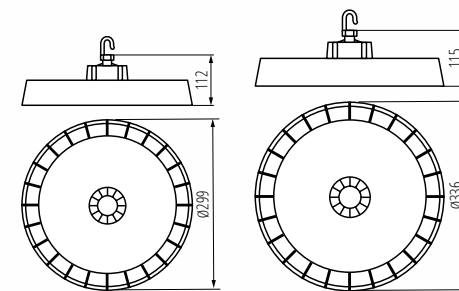

Kanlux

Kanlux HB PRO STRONG

27158	HB PRO STRONG 150W-NW	150W	25 500	90

27159	HB PRO STRONG 200W-NW	200W	34 000	90

38137	HBPHS BRACKET	Távtartó HB PRO STRONG lámpatestekhez

38135	HBPHS GRID 150W	Védőrács HB PRO STRONG 150W lámpatestekhez

38136	HBPHS GRID 200W	Védőrács HB PRO STRONG 200W lámpatestekhez

38139	HBPHS LENS 150W 120D	Lencse HB PRO STRONG 150W lámpatestekhez

38138	HBPHS LENS 150W 60D	Lencse HB PRO STRONG 150W lámpatestekhez

38129	HBPHS LENS 200W 120D	Lencse HB PRO STRONG 150W lámpatestekhez

38128	HBPHS LENS 200W 60D	Lencse HB PRO STRONG 200W lámpatestekhez

névleges teljesítmény: **220-240 AC**
lámpaház anyaga és színe: **alumínium ötvözet, fekete**
védőüveg anyaga: **polikarbonát (PC)**
színhőmérséklet: **fehér /4000K/**
fényforrás élettartama: **50000 óra**

* AZ IK10 VÉDETTSÉG A VÉDŐRÁCS ALKALMAZÁSÁVAL ÉRHETŐ EL

5 ÉV GARANCIA A WEBOLDALON ELÉRHETŐ GARANCIÁLIS NYILATKOZAT FELTÉTELEI SZERINT

HB PRO STRONG 150W-NW

HB PRO STRONG 200W-NW