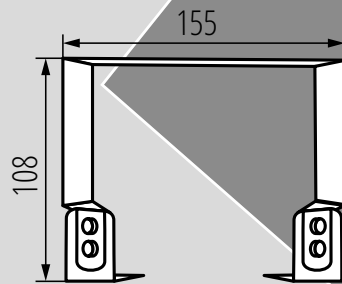

Kanlux HB PRO STRONG

Kiegészítők széles kínálata:
fali-mennyezeti tartókar, védő-
rácsok és a lámpatest világítási
szögét 60°-ra és 120°-ra
módosító optikai egység.

HBPHS BRACKET

— 38137 —