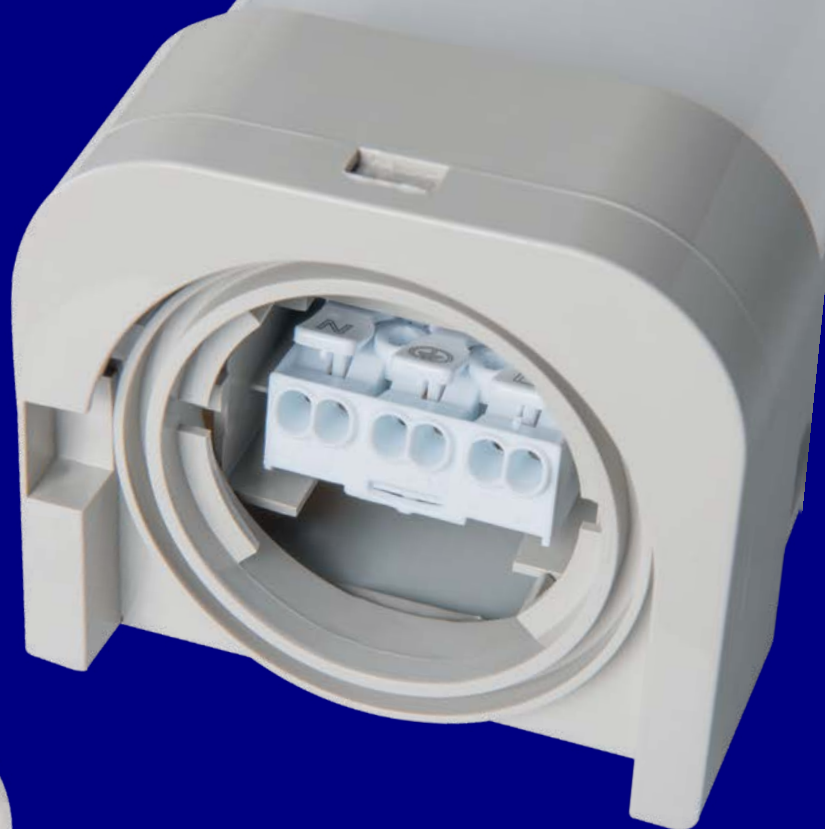

Kanlux

Kanlux TP STRONG

LED-es por- és
páramentes lámpatest

Kanlux

Kanlux TP STRONG
- magasfokú ellenállás az
időjárási körülményekkel
szemben.

Az **IP65** védettségi fok hatékony védelmet biztosít a víz és por behatása ellen, az **IK08** pedig a mechanikai sérülésekkel szembeni ellenállást igazolja.

IP
65

08IK

Kanlux

Kanlux TP STRONG LED

HIGH
efficacy

SUPER HIGH
lumen
up to 12000lm

LED
technology

5
WARRANTY
5 years

Kanlux

Könnyű hozzáférhe-
tőség és **gyors**
felszerelés

Kanlux

Gyors felszerelés

az állítható
füleknek köszönhetően.

Falon kívüli vagy
függesztett szerelési
lehetőség.

Kanlux

Kétoldali betáplálás - áthaladó vezetékezés

újdonság

TP STRONG LED 37W-NW
TP STRONG LED 48W-NW

újdonság

TP STRONG LED 60W-NW
TP STRONG LED 75W-NW

TP STRONG LED 90W-NW

Műszaki paraméterek:

- Külső körülményekkel szembeni ellenállás **IP65**
- Mechanikus ellenállás **IK08**
- Elérhető hossz/teljesítmény:
 - 1200mm 37W/5000lm**
 - 1200mm 48W/6500lm**
 - 1500mm 60W/8000lm**
 - 1500mm 75W/10000lm**
 - 1500mm 90W/12000lm**
- Színhőmérséklet: **4000K**
- Élettartam: **50000h**
- Üzemi hőmérséklet: **-20+40°C**
- Világítási szög: **X 125° / Y 110°**