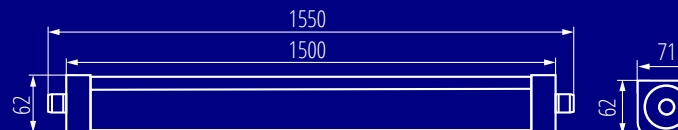

TP STRONG LED 60W-NW

33169

újdonság

TP STRONG LED 75W-NW

33171

TP STRONG LED 90W-NW

33172

*5 ÉV GARANCIA A WEBOLDALON ELÉRHETŐ GARANCIÁLIS NYILATKOZAT FELTÉTELEI SZERINT