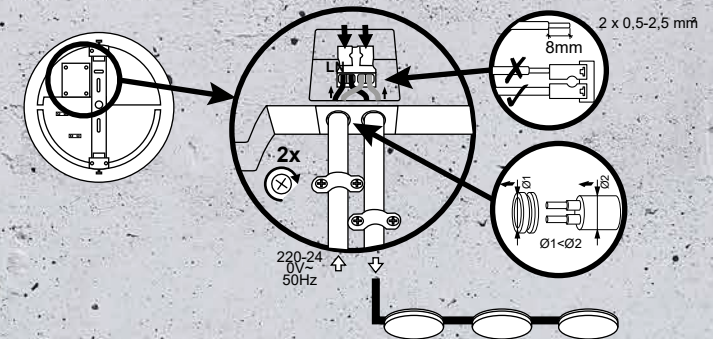

1. 4 Lehetőség van a lámpatestek sorolására