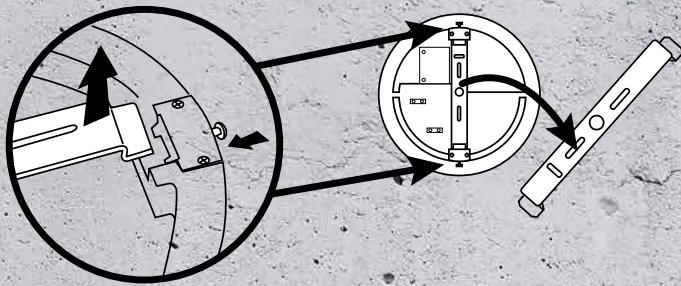

max 3m 5s-15min 2/10/50lx/off

Vízálló csatlakozás

Gyorscsatlakozó

Sorolható lámpatest

- 1 Nyomja le a gombot és szerelje le a tartókonzolt

- 2 Rögzítse a tartókonzolt a mennyezetre

- 3 Csatlakoztassa az elektromos vezetékeket, majd pattintsa fel a lámpatestet a tartókonzolra