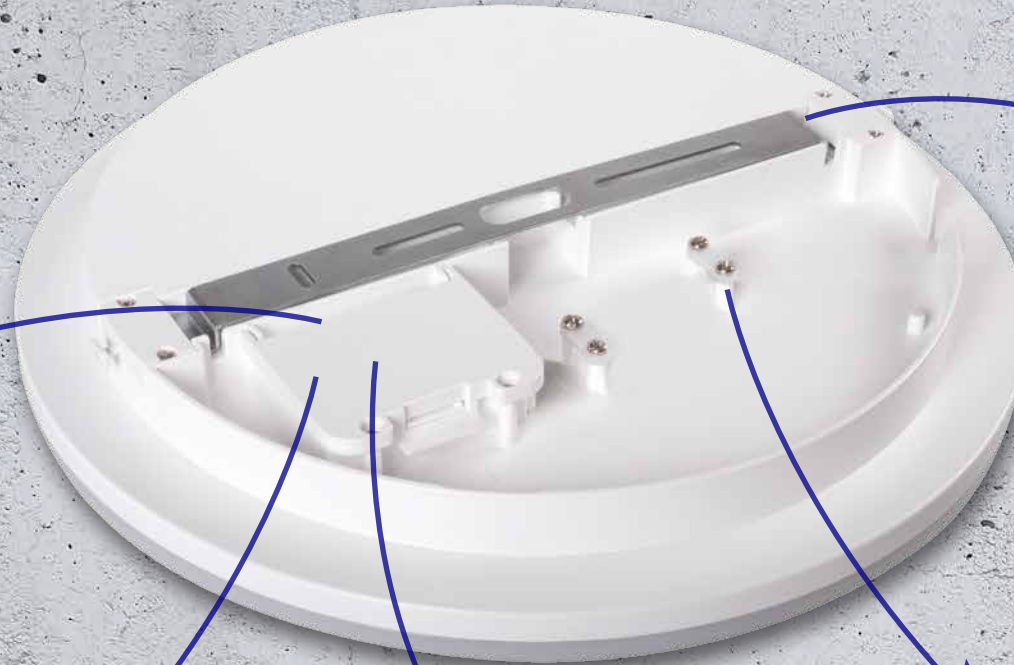

Állítható mozgásérzékelő az SE modellek esetében