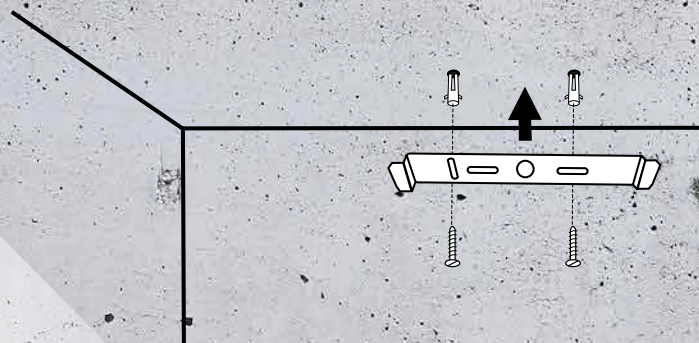

max 3m 5s-15min 2/10/50lx/off

Vízálló csatlakozás

Gyorscsatlakozó

Sorolható lámpatest

- 1 Nyomja le a gombot és szerelje le a tartókonzolt

- 2 Rögzítse a tartókonzolt a mennyezetre

- 3 Csatlakoztassa az elektromos vezetékeket, majd pattintsa fel a lámpatestet a tartókonzolra