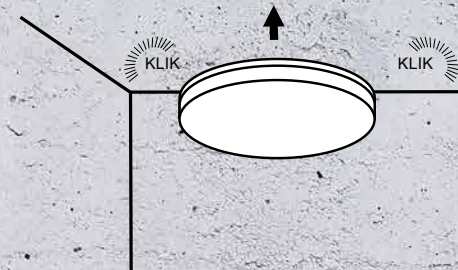

max 3m 5s-15min 2/10/50lx/off

Vízálló csatlakozás

Gyorscsatlakozó

Sorolható lámpatest

- 1 Nyomja le a gombot és szerelje le a tartókonzolt

- 2 Rögzítse a tartókonzolt a mennyezetre

- 3 Csatlakoztassa az elektromos vezetékeket, majd pattintsa fel a lámpatestet a tartókonzolra