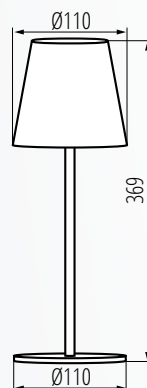

## Kanlux INITA LED Műszaki adatok:

- névleges feszültség [V]: **3,7 DC 18650 ACCU**
- teljesítmény [W]: **max. 1,2W**
- fényáram [lm]: **max. 165**
- színhőmérséklet: **3000K (WW)**
- három fényerősség: **alacsony, közepes, magas**
- színvisszaadási együttható **Ra: ≥80**
- élettartam [óra]: **25 000**
- be/ki ciklusok száma: **≥15 000**
- áramütés elleni védelmi osztály: **III**
- lámpaház anyaga: **fém**
- búra anyaga: **alumínium ötvözet**