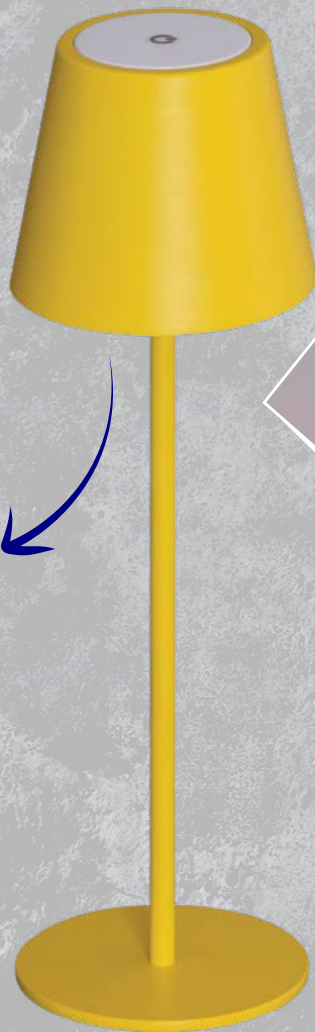

Kanlux

USB-C bemenet

A csatlakozón keresztül a lámpa egyszerűen és gyorsan feltölthető.

A termék tápegység és USB kábel nélkül kapható.