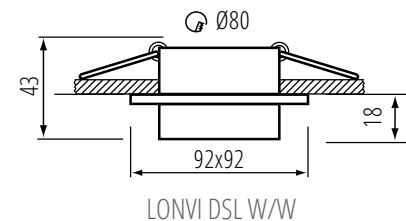

foglalat: **Gx5,3/GU10**

érintésvédelmi osztály: **II/III**

lámpaház anyaga: **alumínium ötvözet és akril**

IP védetség fok: **20**

LONVI DSL W/W

LONVI DSO W/W

unique
LIGHT
effect

HIGH
quality
finish