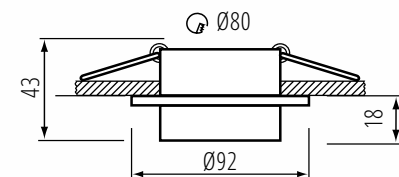

foglalat: **Gx5,3/GU10**

érintésvédelmi osztály: **II/III**

lámpaház anyaga: **alumínium ötvözet és akril**

IP védetség fok: **20**

LONVI DSL W/W

LONVI DSO W/W

unique
LIGHT
effect

HIGH
quality
finish