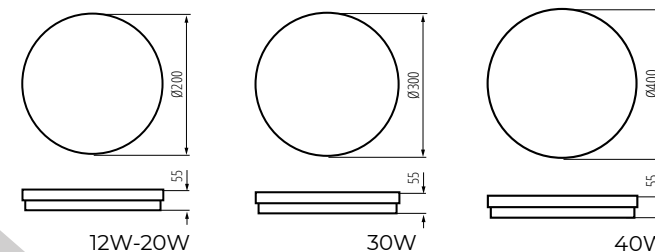

Elérhető modellek:

	Cikkszám	Teljesítmény	Fényáram [lm]	CCT [K]
BENO ECO 12W CCT O W	38380	12W	1200lm	3000K
			1300lm	4000K
			1250lm	6500K
BENO ECO 12W CCT O B	38381	12W	1050lm	3000K
			1150lm	4000K
			1100lm	6500K
BENO ECO 20W CCT O W	38382	20W	1850lm	3000K
			2000lm	4000K
			1900lm	6500K
BENO ECO 20W CCT O B	38383	20W	1450lm	3000K
			1600lm	4000K
			1500lm	6500K
BENO ECO 30W CCT O W	38384	30W	2850lm	3000K
			3150lm	4000K
			3050lm	6500K
BENO ECO 30W CCT O B	38385	30W	2150lm	3000K
			2400lm	4000K
			2300lm	6500K
BENO ECO 40W CCT O W	38386	40W	4050lm	3000K
			4600lm	4000K
			4450lm	6500K
BENO ECO 40W CCT O B	38387	40W	3800lm	3000K
			4050lm	4000K
			3900lm	6500K

Műszaki adatok:

Névleges feszültség: 220-240 V

Fényforrás: LED SMD

Világítási szög: 110°

IP: 65

Lámpaház anyaga: műanyag

Búra anyaga: műanyag

Áramütés elleni védelmi osztály: II

Méretetek: