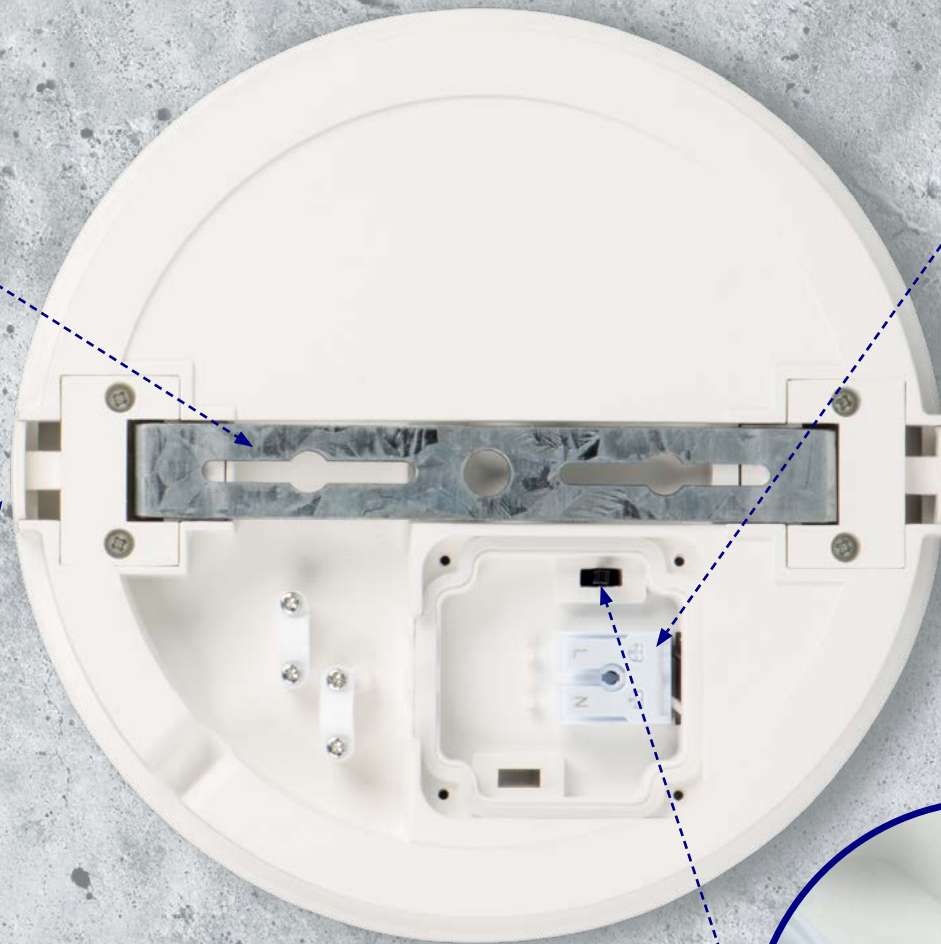

egy forma:
kerek

két szín:
fehér és fekete

Kanlux

CCT színhőmérséklet módosítása

Ez a megoldás lehetővé teszi a színhőmérséklet változtatását az alábbi tartományban:

3000K/4000K/6500K

A színhőmérséklet a csatlakozódobozon belül található **„DIP – switch”** kapcsoló segítségével választható ki.

A színhőmérséklet szabályozása lehetővé teszi a fénynek a felhasználói igényekhez való igazítását.

Kanlux

A lámpaházban található fénygyűrű különleges dekorációs elemet alkot, egyesítve a világítás funkcionalitását az esztétikus megjelenéssel

Magas védetség a víz és szilárd tárgyak behatolása ellen –
IP65
védetség fok

Egyenletes fényeloszlás

Kanlux

**Könnyű
szétszerelés**

**Gyors
telepítés**

**Egyszerű
szerelés**

**A csatlakozódobozon
belül található „DIP
- switch” kapcsoló -
színhőmérséklet
módosítása**

Műszaki adatok:

Névleges feszültség: 220-240 V

Fényforrás: LED SMD

Világítási szög: 110°

IP: 65

Lámpaház anyaga: műanyag

Búra anyaga: műanyag

Áramütés elleni védelmi osztály: II