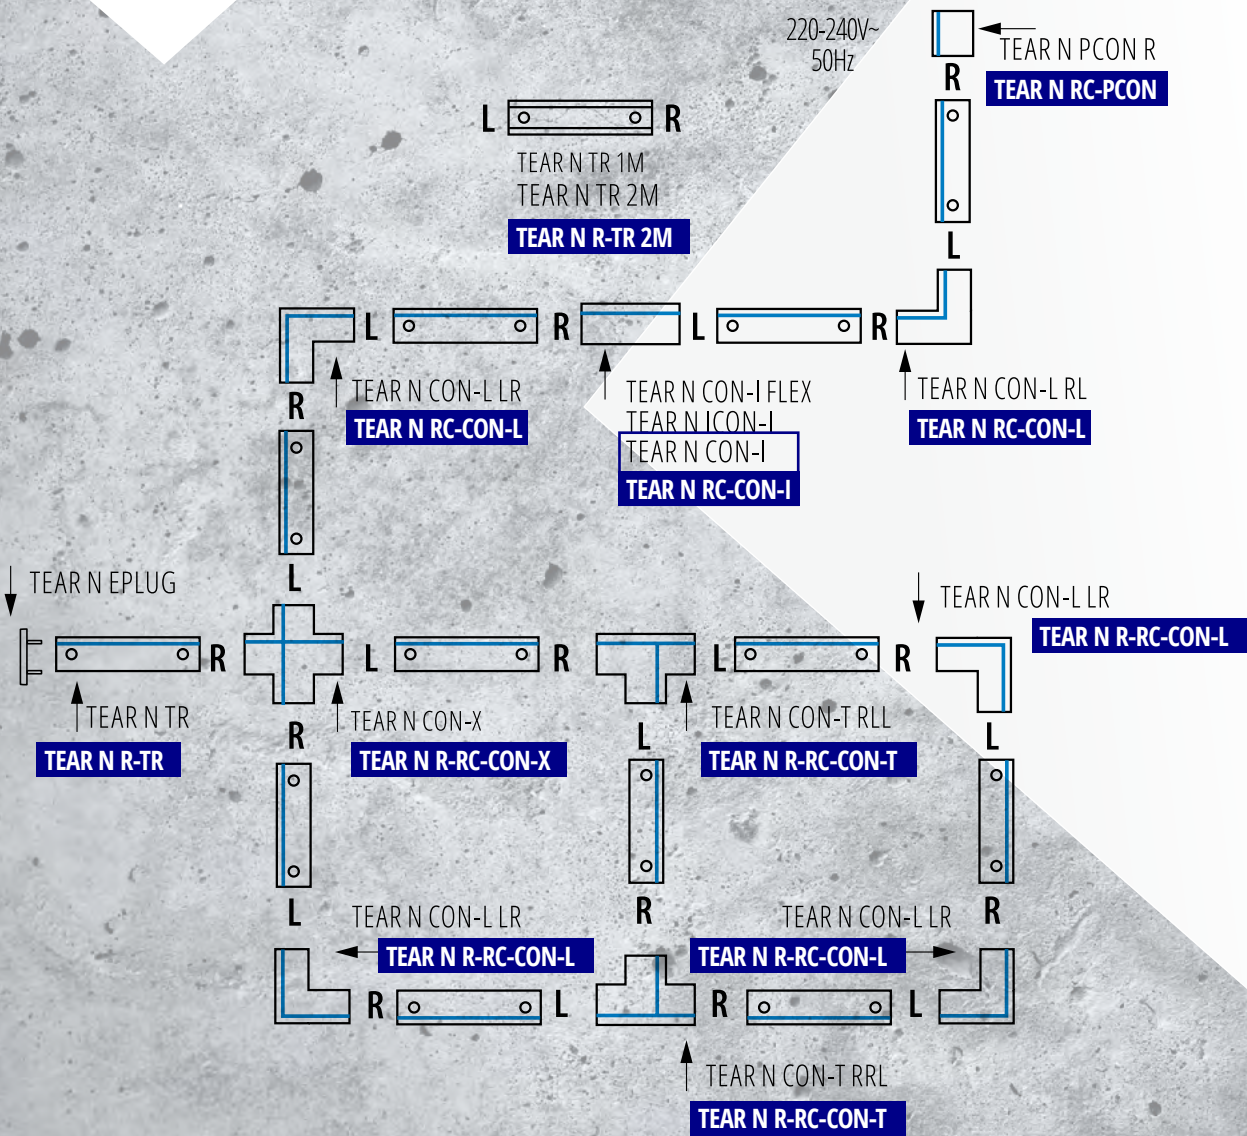

Kanlux TEAR N csatlakozási ábra

220-240V~
50Hz

N — color BLUE

TEAR N RC fedőburkolat TEAR N R-TR
süllyesztett szereléséhez