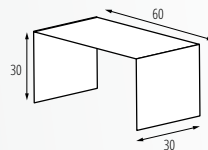

### süllyesztett rendszer elemei

TEAR N RC-PCON W	<b>35790</b>	Fedőburkolat tápcsatlakozóhoz, fehér
TEAR N RC-CON-L W	<b>35792</b>	Fedőburkolat „L” típusú sarokcsatlakozóhoz, fehér
TEAR N RC-CON-I W	<b>35794</b>	Fedőburkolat „I” típusú csatlakozóhoz, fehér
TEAR N RC-CON-T W	<b>35796</b>	Fedőburkolat „T” típusú csatlakozóhoz, fehér
TEAR N RC-CON-X W	<b>35798</b>	Fedőburkolat „X” típusú csatlakozóhoz, fehér
TEAR N R-TR 2M-W	<b>35800</b>	3 fázisú süllyesztett sín, fehér
TEAR N RCLIP-W	<b>35802</b>	Süllyesztett rögzítőklipsz, fehér