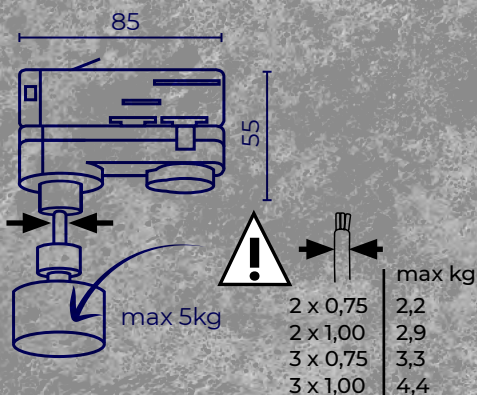

Kanlux

Kanlux TEAR N PADAPTOR

TEAR rendszer elemei

színek: fehér és fekete

A TEAR N PADAPTOR adapter feszültségmentesítővel/tehermentesítővel lehetővé teszi a TEAR N sínes rendszer tetszőleges függesztett lámpatesttel való alkalmazását.

● TEAR N PADAPTOR-W **33266**

adapter +
feszültségmentesítő/tehermentesítő

● TEAR N PADAPTOR-B **33267**

adapter +
feszültségmentesítő/tehermentesítő