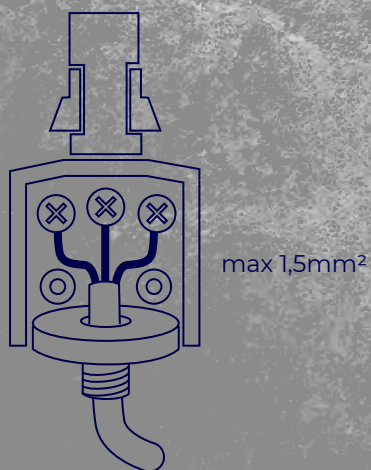

Kanlux

Kanlux TEAR N PADAPTOR

TEAR rendszer elemei

színek: fehér és fekete

A TEAR N PADAPTOR adapter feszültségmentesítővel/tehermentesítővel lehetővé teszi a TEAR N sínes rendszer tetszőleges függesztett lámpatesttel való alkalmazását.

● TEAR N PADAPTOR-W **33266**

adapter +
feszültségmentesítő/tehermentesítő

● TEAR N PADAPTOR-B **33267**

adapter +
feszültségmentesítő/tehermentesítő