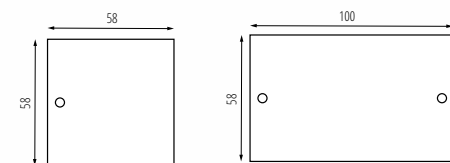

A Kanlux TEAR N teljes kínálata tetszőleges sínrendszerek megtervezését teszi lehetővé: www.kanlux.hu