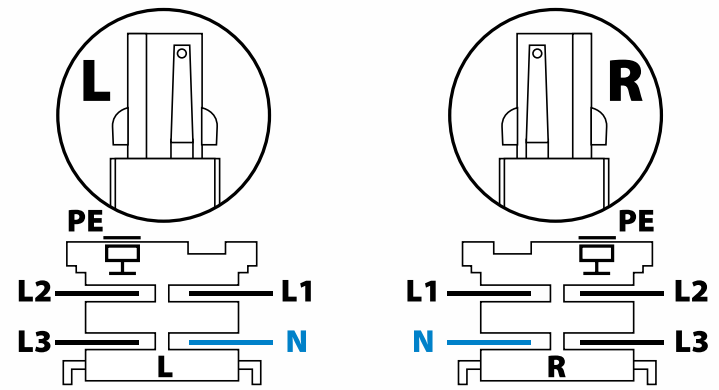

Kanlux TEAR N csatlakozási ábra

220-240V~
50Hz

N — color BLUE

TEAR N RC fedőburkolat TEAR N R-TR
süllyesztett szereléséhez