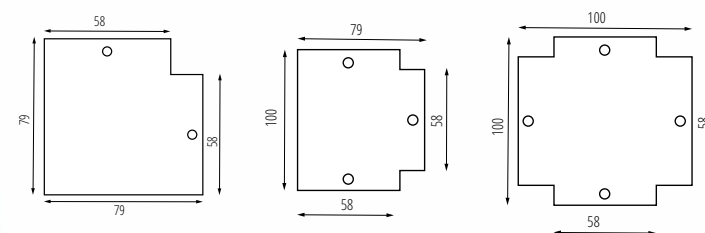

A Kanlux TEAR N teljes kínálata tetszőleges sínrendszerek megtervezését teszi lehetővé: www.kanlux.hu