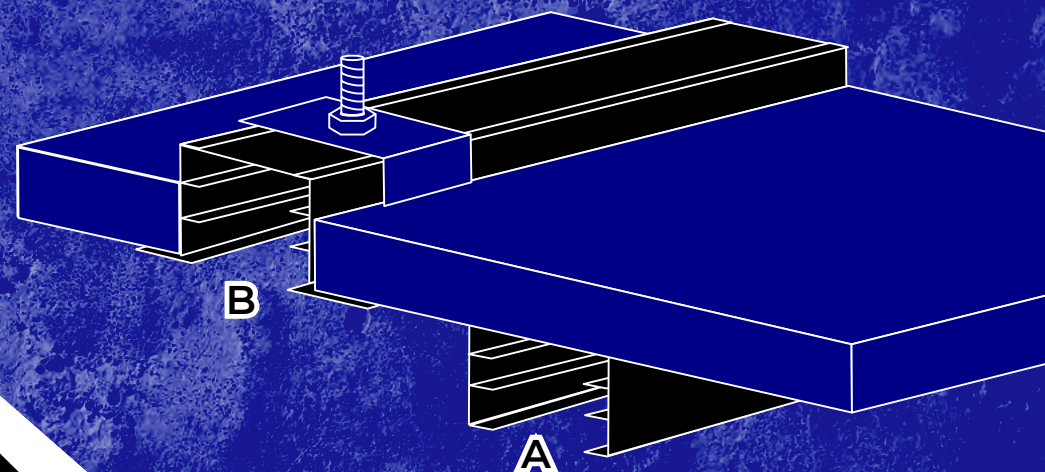

## Kanlux TEAR N R-TR süllyesztett rendszer elemei szín: fehér

### ► 3 fázisú süllyesztett sín

Tetszőlegesen konfigurálható és fényvonalba csatlakoztatható sínek.

Az új elemek kompatibilisek a Kanlux TEAR rendszer valamennyi alkatrészével. Lehetővé teszik süllyesztett sínes rendszerek létrehozását a Kanlux ATL és BTL track light típusú lámpatestekkel.