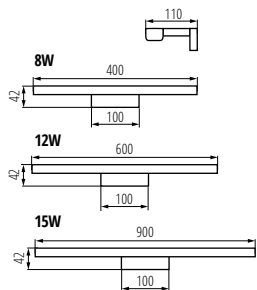

### KANLUX ASTEN LED

**IP  
44**

lámpaház anyaga: alumínium ötvözet  
búra anyaga: műanyag

II. érintésvédelmi osztály  
élettartam: 25 000h

TERMÉKKÓD	TERMÉKNÉV	SZÍN	TÁPELLÁTÁS	TEJESÍTMÉNY	TC SZÍNHŐMÉRSÉKLET	FÉNYÁRAM
26680	<b>ASTEN LED IP44 8W-NW</b>	króm	220-240 AC	8 W	4000 K	660 lm
26683	<b>ASTEN IP44 8W-NW-B</b>	fekete	220-240 AC	8 W	4000 K	590 lm
26686	<b>ASTEN IP44 8W-NW-W</b>	fehér	220-240 AC	8 W	4000 K	690 lm
26681	<b>ASTEN LED IP44 12W-NW</b>	króm	220-240 AC	12 W	4000 K	1010 lm
26684	<b>ASTEN IP44 12W-NW-B</b>	fekete	220-240 AC	12 W	4000 K	910 lm
26687	<b>ASTEN IP44 12W-NW-W</b>	fehér	220-240 AC	12 W	4000 K	1070 lm
26685	<b>ASTEN IP44 15W-NW-B</b>	fekete	220-240 AC	15 W	4000 K	1230 lm
26688	<b>ASTEN IP44 15W-NW-W</b>	fehér	220-240 AC	15 W	4000 K	1450 lm
26682	<b>ASTEN LED IP44 15W-NW</b>	króm	220-240 AC	15 W	4000 K	1340 lm