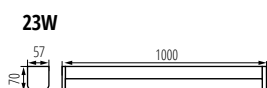

lámpaház anyaga: alumínium ötvözet
búra anyaga: műanyag

II. érintésvédelmi osztály
élettartam: 25 000h

TERMÉKKÓD	TERMÉKNÉV	SZÍN	TÁPELLÁTÁS	TELJESÍTMÉNY	TC SZÍNHŐMÉRSÉKLET	FÉNYÁRAM
36651	AKVO IP44 15W-NW-B S	fekete	220-240 AC	15 W	4000 K	1600 lm
36652	AKVO IP44 15W-NW-C S	króm	220-240 AC	15 W	4000 K	1600 lm
36650	AKVO IP44 15W-NW-W S	fehér	220-240 AC	15 W	4000 K	1600 lm
36654	AKVO IP44 20W-NW-B S	fekete	220-240 AC	20 W	4000 K	2300 lm
36655	AKVO IP44 20W-NW-C S	króm	220-240 AC	20 W	4000 K	2300 lm
36653	AKVO IP44 20W-NW-W S	fehér	220-240 AC	20 W	4000 K	2300 lm
36657	AKVO IP44 23W-NW-B S	fekete	220-240 AC	23 W	4000 K	2750 lm
36658	AKVO IP44 23W-NW-C S	króm	220-240 AC	23 W	4000 K	2750 lm
36656	AKVO IP44 23W-NW-W S	fehér	220-240 AC	23 W	4000 K	2750 lm

ELŐNYÖK:

- ✦ 3 szín (fehér, króm, fekete)
- ✦ a lámpatest 3-féle hosszúságban elérhető (60 cm, 80 cm és 100 cm)
- ✦ falra és mennyezetre is felszerelhető
- ✦ függőlegesen és vízszintesen is felszerelhető
- ✦ használható fürdőszobák, mosókonyhák, gazdasági helyiségek, folyosók és gardróbok megvilágítására