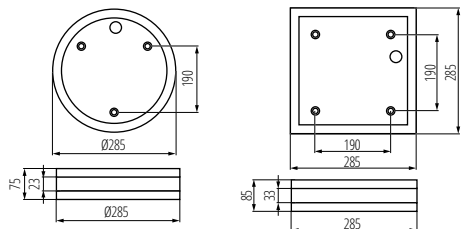

### KANLUX JURBA DL

**IP  
44**

E27 foglalatú mennyezeti lámpatest cserélhető  
fényforrással.  
lámpaház anyaga: acél  
búra anyaga: PC

II. érintésvédelmi osztály

TERMÉKKÓD	TERMÉKNÉV	SZÍN	MOZGÁSÉRZÉKELŐ	TÁPELLÁTÁS	TEJESÍTMÉNY
08980	<b>JURBA DL-2180</b>	szatén nikkell	nincs	220-240 AC	2 x 18 W
08981	<b>JURBA DL-218L</b>	szatén nikkell	nincs	220-240 AC	2 x 18 W