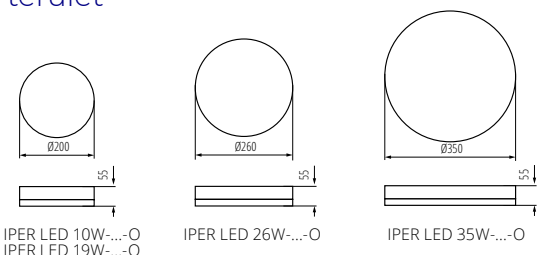

FALONKÍVÜLI MENNYEZETI LÁMPATEST CSALÁD

KANLUX IPER LED

**IP
65**

mlámpaház anyaga: műanyag
búra anyaga: műanyag

II. érintésvédelmi osztály
élettartam: 20 000h

TERMÉKKÓD	TERMÉKNÉV	SZÍN	MOZGÁS- ÉRZEKELŐ	TÁPELLÁTÁS	TEJESÍTMÉNY	FÉNVÁRAM	TC SZÍNHOMÉRSÉKLET	VILÁGÍTÁSI SZÖG
37290	IPER LED 10W-NW-O	fehér	nincs	220-240 AC	10 W	1200 lm	4000 K	360°
37291	IPER LED 19W-NW-O	fehér	nincs	220-240 AC	19 W	2280 lm	4000 K	360°
37292	IPER LED 26W-NW-O	fehér	nincs	220-240 AC	26 W	3120 lm	4000 K	360°
37293	IPER LED 35W-NW-O	fehér	nincs	220-240 AC	35 W	4200 lm	4000 K	360°
37298	IPER LED 10W-NW-O-SE	fehér	mikrohullámú	220-240 AC	10 W	1200 lm	4000 K	360°
37299	IPER LED 19W-NW-O-SE	fehér	mikrohullámú	220-240 AC	19 W	2280 lm	4000 K	360°
37300	IPER LED 26W-NW-O-SE	fehér	mikrohullámú	220-240 AC	26 W	3120 lm	4000 K	360°
37301	IPER LED 35W-NW-O-SE	fehér	mikrohullámú	220-240 AC	35 W	4200 lm	4000 K	360°

Előnyök:

- ✦ mikrohullámú mozgásérzékelő (SE változat)
- ✦ egyszerű szerelés
- ✦ széles körű alkalmazás és felhasználási terület