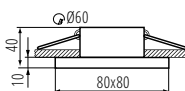

Gx5,3/GU10 foglalatú MR16/PAR16 cserélhető fényforrással használható dekorációs keret. Nem tartalmaz HLDR foglalatot.

lámpaház anyaga: alumínium ötvözet II. és III. érintésvédelmi osztály

TERMÉKKÓD	TERMÉKNÉV	SZÍN	MOZGATHATÓSÁG	SZERELÉSI NYÍLÁS	TÁPELLÁTÁS	TEJESÍTMÉNY
33120	FLINI IP44 DSL-B	matt fekete	nem mozgatható	Ø 60 mm	12 AC; 12 DC; 220-240 AC	max 10 W
33121	FLINI IP44 DSL-W	matt fehér	nem mozgatható	Ø 60 mm	12 AC; 12 DC; 220-240 AC	max 10 W
33122	FLINI IP44 DSO-B	matt fekete	nem mozgatható	Ø 60 mm	12 AC; 12 DC; 220-240 AC	max 10 W
33123	FLINI IP44 DSL-W	matt fehér	nem mozgatható	Ø 60 mm	12 AC; 12 DC; 220-240 AC	max 10 W