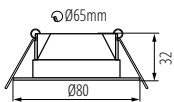

### KANLUX FIZU

**IP  
44/20**

LED spot lámpatest  
lámpaház anyaga: alumínium ötvözet  
búra anyaga: műanyag

III. érintésvédelmi osztály  
élettartam: 25.000 óra

TERMÉKKÓD	TERMÉKNÉV	SZÍN	SZERELÉSI NYILAS	TÁPELLÁTÁS	TELJESÍTMÉNY	FÉNYÁRAM	SZÍNHŐMÉRSÉKLET	VILÁGÍTÁSI SZÖG
38261	<b>FIZU IP44 4,8W NW-B</b>	fekete	Ø 65mm	220-240 AC	4,8 W	420 lm	4000 K	36°
38260	<b>FIZUIP44 4,8W NW-W</b>	fehér	Ø 65mm	220-240 AC	4,8 W	420 lm	4000 K	36°