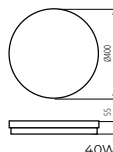

### KANLUX BENO ECO CCT LED

**IP  
65**

lámpaház anyaga: műanyag  
búra anyaga: műanyag

II. érintésvédelmi osztály  
élettartam: 20 000h

TERMÉKKÓD	TERMÉKNÉV	SZÍN	TÁPELLÁTÁS	TEJESÍTMÉNY	TC SZÍNHŐMÉRSÉKLET	FÉNYÁRAM	VILÁGÍTÁSI SZÖG
38380	<b>BENO ECO 12W CCT O W</b>	fehér	220-240 AC	12 W	3000 K 4000 K 6500 K	1200 lm 1300 lm 1250 lm	110°
38381	<b>BENO ECO 12W CCT O B</b>	fekete	220-240 AC	12 W	3000 K 4000 K 6500 K	1050 lm 1150 lm 1100 lm	110°
38382	<b>BENO ECO 20W CCT O W</b>	fehér	220-240 AC	20 W	3000 K 4000 K 6500 K	1850 lm 2000 lm 1900 lm	110°
38383	<b>BENO ECO 20W CCT O B</b>	fekete	220-240 AC	20 W	3000 K 4000 K 6500 K	1450 lm 1600 lm 1500 lm	110°
38384	<b>BENO ECO 30W CCT O W</b>	fehér	220-240 AC	30 W	3000 K 4000 K 6500 K	2850 lm 3150 lm 3050 lm	110°
38385	<b>BENO ECO 30W CCT O B</b>	fekete	220-240 AC	30 W	3000 K 4000 K 6500 K	2150 lm 2400 lm 2300 lm	110°
38386	<b>BENO ECO 40W CCT O W</b>	fehér	220-240 AC	40 W	3000 K 4000 K 6500 K	4050 lm 4600 lm 4450 lm	110°
38387	<b>BENO ECO 40W CCT O B</b>	fekete	220-240 AC	40 W	3000 K 4000 K 6500 K	3800 lm 4050 lm 3900 lm	110°