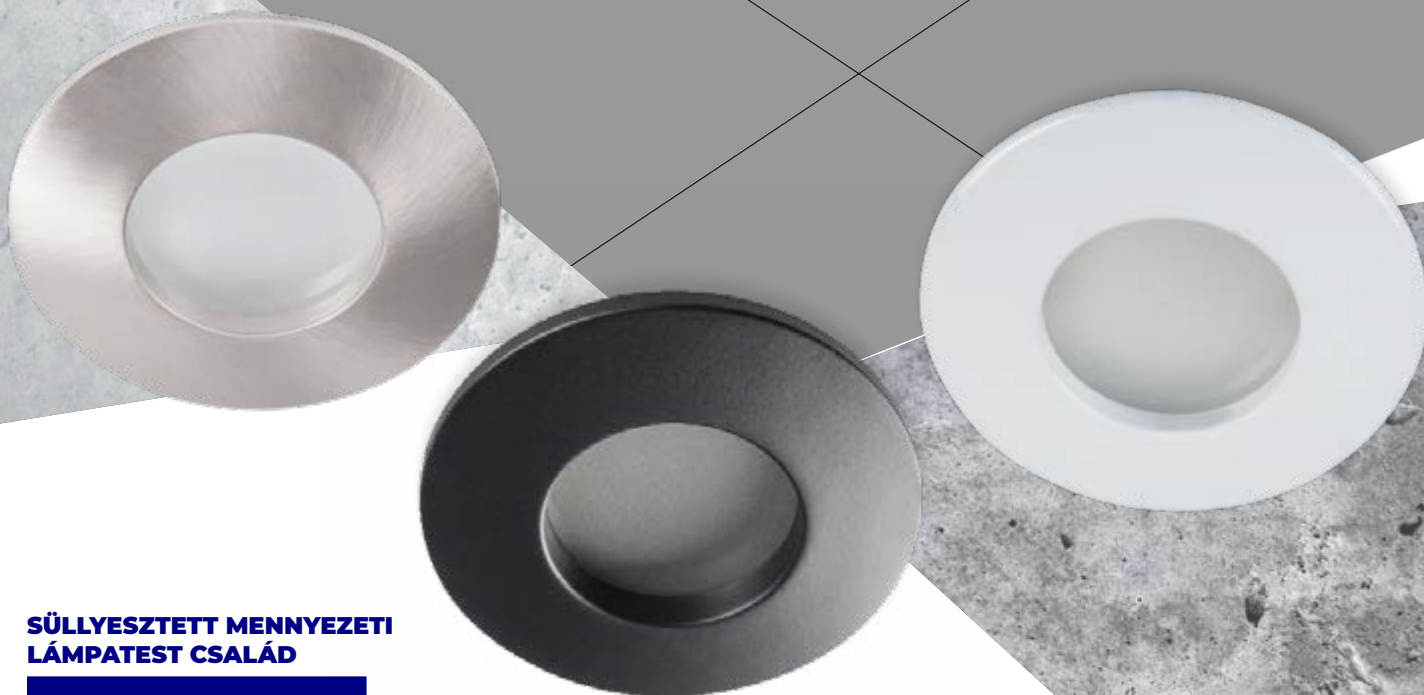

SÜLLYESZTETT MENNYEZETI LÁMPATEST CSALÁD

KANLUX QULES

**IP
44/20**

GU10 foglalatú PAR16 fényforrással használható lámpatest.

lámpaház anyaga: alumínium ötvözet
II. érintésvédelmi osztály

TERMÉKKÓD	TERMÉKNÉV	SZÍN	MOZGATHATÓSÁG	SZERELÉSI NYÍLÁS	TÁPELLÁTÁS	TELJESÍTMÉNY
26303	QULES AC O-W	fehér	nem mozgatható	Ø 71÷74mm	220-240 AC 50Hz	max 10 W
26304	QULES AC O-C/M	matt króm	nem mozgatható	Ø 71÷74mm	220-240 AC 50Hz	max 10 W
26306	QULES AC O-B	fekete	nem mozgatható	Ø 71÷74mm	220-240 AC 50Hz	max 10 W

ELŐNYÖK:

- ✦ univerzális formatervezés
- ✦ sima felület
- ✦ magas minőségű kivitelezés
- ✦ tökéletesen illenek az ASTEN LED, az ASTIM LED és az AKVO LED lámpatestekhez