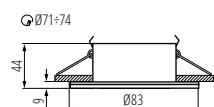

### KANLUX QULES

**IP  
44/20**

GU10 foglalatú PAR16 fényforrással használható lámpatest.

lámpaház anyaga: alumínium ötvözet  
II. érintésvédelmi osztály

TERMÉKKÓD	TERMÉKNÉV	SZÍN	MOZGATHATÓSÁG	SZERELÉSI NYÍLÁS	TÁPELLÁTÁS	TELJESÍTMÉNY
 26303	<b>QULES AC O-W</b>	fehér	nem mozgatható	Ø 71÷74mm	220-240 AC 50Hz	max 10 W
 26304	<b>QULES AC O-C/M</b>	matt króm	nem mozgatható	Ø 71÷74mm	220-240 AC 50Hz	max 10 W
 26306	<b>QULES AC O-B</b>	fekete	nem mozgatható	Ø 71÷74mm	220-240 AC 50Hz	max 10 W