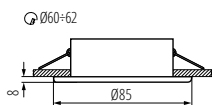

### KANLUX MARIN

**IP**  
**44/20**

Gx5,3 foglalatú MR16 cserélhető fényforrással használható lámpatest.

lámpaház anyaga: acél  
III. érintésvédelmi osztály

TERMÉKKÓD	TERMÉKNÉV	SZÍN	MOZGATHATÓSÁG	SZERELÉSI NYÍLÁS	TÁPELLÁTÁS	TELJESÍTMÉNY
04703	<b>MARIN CT-S80-C</b>	króm	nem mozgatható	Ø 60=62mm	12 AC; 12 DC	max 10 W
04704	<b>MARIN CT-S80-SN</b>	szatén nikkell	nem mozgatható	Ø 60=62mm	12 AC; 12 DC	max 10 W
04710	<b>MARIN CT-S80-AB</b>	patinált réz	nem mozgatható	Ø 60=62mm	12 AC; 12 DC	max 10 W
32500	<b>MARIN CT-S80-W</b>	fehér	nem mozgatható	Ø 60=62mm	12 AC; 12 DC	max 10 W
32501	<b>MARIN CT-S80-B</b>	matt fekete	nem mozgatható	Ø 60=62mm	12 AC; 12 DC	max 10 W