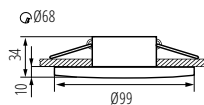

Gx5,3/GU10 foglalatú MR16/PAR16 cserélhető fényforrással használható dekorációs keret. Nem tartalmaz HLDR foglalatot.

lámpaház anyaga: alumínium ötvözet II. és III. érintésvédelmi osztály

TERMÉKKÓD	TERMÉKNÉV	SZÍN	MOZGATHATÓSÁG	SZERELÉSI NYÍLÁS	TÁPELLÁTÁS	TELJESÍTMÉNY
33126	DROXY IP65 DSO-B	matt fekete	nem mozgatható	Ø 68 mm	12 AC; 12 DC; 220-240 AC	max 10 W
33125	DROXY IP65 DSO-W	matt fehér	nem mozgatható	Ø 68 mm	12 AC; 12 DC; 220-240 AC	max 10 W