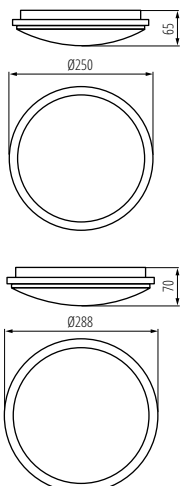

### KANLUX ORTE LED

**IP  
54**

lámpaház anyaga: műanyag  
búra anyaga: műanyag

II. érintésvédelmi osztály  
élettartam: 20 000h

TERMÉKKÓD	TERMÉKNÉV	SZÍN	MOZGÁSÉRZÉKELŐ	TÁPELLÁTÁS	TEJESÍTMÉNY	TC SZÍNHŐMÉRSÉKLET	FÉNYÁRAM	VILÁGÍTÁSI SZÖG
29160	<b>ORTE LED 18W-NW-O</b>	fehér	nincs	220-240 AC	18 W	4000 K	1600 lm	120°
29161	<b>ORTE LED 24W-NW-O</b>	fehér	nincs	220-240 AC	24 W	4000 K	2200 lm	120°
29162	<b>ORTE LED 18W-NW-O-SE</b>	fehér	mikrohullámú	220-240 AC	18 W	4000 K	1600 lm	120°
29163	<b>ORTE LED 24W-NW-O-SE</b>	fehér	mikrohullámú	220-240 AC	24 W	4000 K	2200 lm	120°