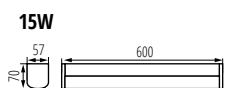

lámpaház anyaga: alumínium ötvözet
búra anyaga: műanyag

II. érintésvédelmi osztály
élettartam: 25 000h

TERMÉKKÓD	TERMÉKNÉV	SZÍN	TÁPELLÁTÁS	TELJESÍTMÉNY	TC SZÍNHŐMÉRSÉKLET	FÉNYÁRAM
36651	AKVO IP44 15W-NW-B S	fekete	220-240 AC	15 W	4000 K	1600 lm
36652	AKVO IP44 15W-NW-C S	króm	220-240 AC	15 W	4000 K	1600 lm
36650	AKVO IP44 15W-NW-W S	fehér	220-240 AC	15 W	4000 K	1600 lm
36654	AKVO IP44 20W-NW-B S	fekete	220-240 AC	20 W	4000 K	2300 lm
36655	AKVO IP44 20W-NW-C S	króm	220-240 AC	20 W	4000 K	2300 lm
36653	AKVO IP44 20W-NW-W S	fehér	220-240 AC	20 W	4000 K	2300 lm
36657	AKVO IP44 23W-NW-B S	fekete	220-240 AC	23 W	4000 K	2750 lm
36658	AKVO IP44 23W-NW-C S	króm	220-240 AC	23 W	4000 K	2750 lm
36656	AKVO IP44 23W-NW-W S	fehér	220-240 AC	23 W	4000 K	2750 lm

ELŐNYÖK:

- ✦ 3 szín (fehér, króm, fekete)
- ✦ a lámpatest 3-féle hosszúságban elérhető (60 cm, 80 cm és 100 cm)
- ✦ falra és mennyezetre is felszerelhető
- ✦ függőlegesen és vízszintesen is felszerelhető
- ✦ használható fürdőszobák, mosókonyhák, gazdasági helyiségek, folyosók és gardróbok megvilágítására