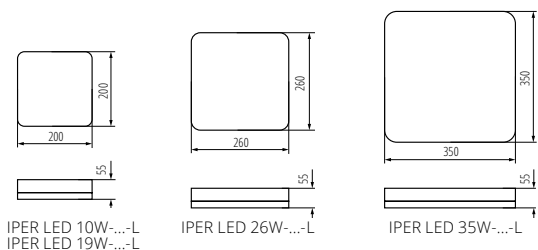

FALONKÍVÜLI MENNYEZETI LÁMPATEST CSALÁD

KANLUX IPER LED

**IP
65**

lámpaház anyaga: műanyag
búra anyaga: műanyag

II. érintésvédelmi osztály
élettartam: 20 000h

TERMÉKKÓD	TERMÉKNÉV	SZÍN	MOZGÁS- ÉRZÉKELŐ	TÁPELLÁTÁS	TELJESÍTMÉNY	FÉNYÁRAM	TC SZÍNHÖMÉRSÉKLET	VILÁGÍTÁSI SZÖG
37294	IPER LED 10W-NW-L	fehér	nincs	220-240 AC	10 W	1200 lm	4000 K	360°
37295	IPER LED 19W-NW-L	fehér	nincs	220-240 AC	19 W	2280 lm	4000 K	360°
37296	IPER LED 26W-NW-L	fehér	nincs	220-240 AC	26 W	3120 lm	4000 K	360°
37297	IPER LED 35W-NW-L	fehér	nincs	220-240 AC	35 W	4200 lm	4000 K	360°
37302	IPER LED 10W-NW-L-SE	fehér	mikrohullámú	220-240 AC	10 W	1200 lm	4000 K	360°
37303	IPER LED 19W-NW-L-SE	fehér	mikrohullámú	220-240 AC	19 W	2280 lm	4000 K	360°
37304	IPER LED 26W-NW-L-SE	fehér	mikrohullámú	220-240 AC	26 W	3120 lm	4000 K	360°
37305	IPER LED 35W-NW-L-SE	fehér	mikrohullámú	220-240 AC	35 W	4200 lm	4000 K	360°

Előnyök:

- ✦ mikrohullámú mozgásérzékelő (SE változat)
- ✦ egyszerű szerelés
- ✦ széles körű alkalmazás és felhasználási

**5 ÉV GARANCIA A WEBOLDALON ELÉRHETŐ GARANCIÁLIS
NYILATKOZAT FELTÉTELEI SZERINT**