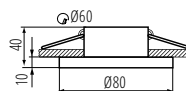

Gx5,3/GU10 foglalatú MR16/PAR16 cserélhető fényforrással használható dekorációs keret. Nem tartalmaz HLDR foglalatot.

lámpaház anyaga: alumínium ötvözet II. és III. érintésvédelmi osztály

TERMÉKKÓD	TERMÉKNÉV	SZÍN	MOZGATHATÓSÁG	SZERELÉSI NYÍLÁS	TÁPELLÁTÁS	TEJESÍTMÉNY
33120	FLINI IP44 DSL-B	matt fekete	nem mozgatható	Ø 60 mm	12 AC; 12 DC; 220-240 AC	max 10 W
33121	FLINI IP44 DSL-W	matt fehér	nem mozgatható	Ø 60 mm	12 AC; 12 DC; 220-240 AC	max 10 W
33122	FLINI IP44 DSO-B	matt fekete	nem mozgatható	Ø 60 mm	12 AC; 12 DC; 220-240 AC	max 10 W
33123	FLINI IP44 DSL-W	matt fehér	nem mozgatható	Ø 60 mm	12 AC; 12 DC; 220-240 AC	max 10 W