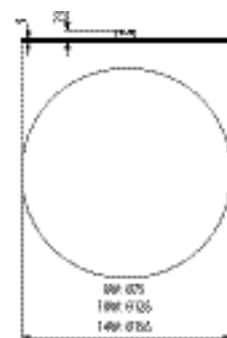

### ELŐNYÖK:

- ✦ csupán 9 mm vastag panel
- ✦ keret nélküli lámpatest – tökéletesen belesüllyed a mennyezetbe
- ✦ egyenletes fényeloszlást biztosít
- ✦ karcálló és ellenáll az UV által okozott anyagöregedésnek