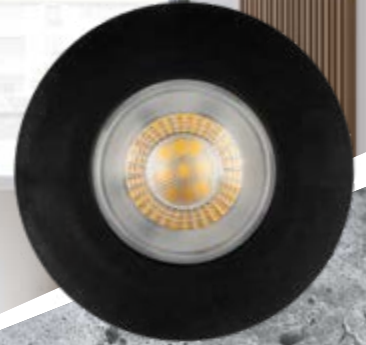

SÜLLYESZTETT MENNYEZETI LÁMPATEST CSALÁD

KANLUX FIZU

**IP
44/20**

LED spot lámpatest
lámpaház anyaga: alumínium ötvözet
búra anyaga: műanyag

III. érintésvédelmi osztály
élettartam: 25.000 óra

TERMÉKKÓD	TERMÉKNÉV	SZÍN	SZERELÉSI NYILAS	TÁPELLÁTÁS	TELJESÍTMÉNY	FÉNYÁRAM	SZÍNHŐMÉRSÉKLET	VILÁGÍTÁSI SZÖG
38261	FIZU IP44 4,8W NW-B	fekete	Ø 65mm	220-240 AC	4,8 W	420 lm	4000 K	36°
38260	FIZUIP44 4,8W NW-W	fehér	Ø 65mm	220-240 AC	4,8 W	420 lm	4000 K	36°

ELŐNYÖK:

- ✦ univerzális megjelenés
- ✦ sima felület
- ✦ magas minőségű kivitelezés