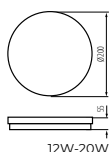

### KANLUX BENO ECO CCT LED

**IP  
65**

lámpaház anyaga: műanyag  
búra anyaga: műanyag

II. érintésvédelmi osztály  
élettartam: 20 000h

TERMÉKKÓD	TERMÉKNÉV	SZÍN	TÁPELLÁTÁS	TEJESÍTMÉNY	TC SZÍNHŐMÉRSÉKLET	FÉNYÁRAM	VILÁGÍTÁSI SZÖG
38380	<b>BENO ECO 12W CCT O W</b>	fehér	220-240 AC	12 W	3000 K 4000 K 6500 K	1200 lm 1300 lm 1250 lm	110°
38381	<b>BENO ECO 12W CCT O B</b>	fekete	220-240 AC	12 W	3000 K 4000 K 6500 K	1050 lm 1150 lm 1100 lm	110°
38382	<b>BENO ECO 20W CCT O W</b>	fehér	220-240 AC	20 W	3000 K 4000 K 6500 K	1850 lm 2000 lm 1900 lm	110°
38383	<b>BENO ECO 20W CCT O B</b>	fekete	220-240 AC	20 W	3000 K 4000 K 6500 K	1450 lm 1600 lm 1500 lm	110°
38384	<b>BENO ECO 30W CCT O W</b>	fehér	220-240 AC	30 W	3000 K 4000 K 6500 K	2850 lm 3150 lm 3050 lm	110°
38385	<b>BENO ECO 30W CCT O B</b>	fekete	220-240 AC	30 W	3000 K 4000 K 6500 K	2150 lm 2400 lm 2300 lm	110°
38386	<b>BENO ECO 40W CCT O W</b>	fehér	220-240 AC	40 W	3000 K 4000 K 6500 K	4050 lm 4600 lm 4450 lm	110°
38387	<b>BENO ECO 40W CCT O B</b>	fekete	220-240 AC	40 W	3000 K 4000 K 6500 K	3800 lm 4050 lm 3900 lm	110°