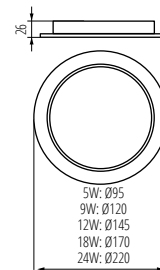

SÜLLYESZTETT MENNYEZETI LÁMPATEST CSALÁD

KANLUX TAVO LED

**IP
44/20**

lámpaház anyaga: alumínium ötvözet
búra anyaga: PMMA LGP

II. érintésvédelmi osztály
élettartam: 30 000h

TERMÉKKÓD	TERMÉKNÉV	SZÍN	SZERELÉSI NYILÁS	TÁPELLÁTÁS	TELJESÍTMÉNY	FÉNYÁRAM	TC SZÍNHŐMÉRSÉKLET	VILÁGÍTÁSI SZÖG
36515	TAVO LED DL 5W-NW	fehér	75x75mm	220-240 AC	5 W	400 lm	4000 K	120°
36516	TAVO LED DL 9W-NW	fehér	95x95mm	220-240 AC	9 W	900 lm	4000 K	120°
36517	TAVO LED DL 12W-NW	fehér	125x125mm	220-240 AC	12 W	1250 lm	4000 K	120°
36518	TAVO LED DL 18W-NW	fehér	145x145mm	220-240 AC	18 W	1900 lm	4000 K	120°
36519	TAVO LED DL 24W-NW	fehér	195x195mm	220-240 AC	24 W	2600 lm	4000 K	120°
36510	TAVO LED DO 5W-NW	fehér	Ø 75mm	220-240 AC	5 W	400 lm	4000 K	120°
36511	TAVO LED DO 9W-NW	fehér	Ø 95mm	220-240 AC	9 W	900 lm	4000 K	120°
36512	TAVO LED DO 12W-NW	fehér	Ø 125mm	220-240 AC	12 W	1250 lm	4000 K	120°
36513	TAVO LED DO 18W-NW	fehér	Ø 145mm	220-240 AC	18 W	1900 lm	4000 K	120°
36514	TAVO LED DO 24W-NW	fehér	Ø 195mm	220-240 AC	24 W	2600 lm	4000 K	120°
36522	TAVO FRAME DL 12W	fehér						
36523	TAVO FRAME DL 18W	fehér						
36520	TAVO FRAME DO 12W	fehér						
36521	TAVO FRAME DO 18W	fehér						

ELŐNYÖK:

- ✦ minimalista skandináv design
- ✦ a 12W-os és 18W-os modellek falon kívüli szerelhetősége Kanlux TAVO FRAME keret segítségével