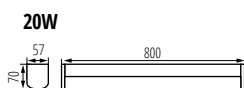

lámpaház anyaga: alumínium ötvözet
búra anyaga: műanyag

II. érintésvédelmi osztály
élettartam: 25 000h

TERMÉKKÓD	TERMÉKNÉV	SZÍN	TÁPELLÁTÁS	TELJESÍTMÉNY	TC SZÍNHŐMÉRSÉKLET	FÉNYÁRAM
36651	AKVO IP44 15W-NW-B S	fekete	220-240 AC	15 W	4000 K	1600 lm
36652	AKVO IP44 15W-NW-C S	króm	220-240 AC	15 W	4000 K	1600 lm
36650	AKVO IP44 15W-NW-W S	fehér	220-240 AC	15 W	4000 K	1600 lm
36654	AKVO IP44 20W-NW-B S	fekete	220-240 AC	20 W	4000 K	2300 lm
36655	AKVO IP44 20W-NW-C S	króm	220-240 AC	20 W	4000 K	2300 lm
36653	AKVO IP44 20W-NW-W S	fehér	220-240 AC	20 W	4000 K	2300 lm
36657	AKVO IP44 23W-NW-B S	fekete	220-240 AC	23 W	4000 K	2750 lm
36658	AKVO IP44 23W-NW-C S	króm	220-240 AC	23 W	4000 K	2750 lm
36656	AKVO IP44 23W-NW-W S	fehér	220-240 AC	23 W	4000 K	2750 lm

ELŐNYÖK:

- ✦ 3 szín (fehér, króm, fekete)
- ✦ a lámpatest 3-féle hosszúságban elérhető (60 cm, 80 cm és 100 cm)
- ✦ falra és mennyezetre is felszerelhető
- ✦ függőlegesen és vízszintesen is felszerelhető
- ✦ használható fürdőszobák, mosókonyhák, gazdasági helyiségek, folyosók és gardróbok megvilágítására