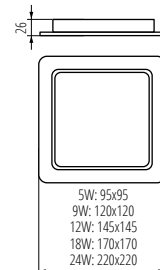

SÜLLYESZTETT MENNYEZETI LÁMPATEST CSALÁD

KANLUX TAVO LED

**IP
44/20**

lámpaház anyaga: alumínium ötvözet
búra anyaga: PMMA LGP

II. érintésvédelmi osztály
élettartam: 30 000h

TERMÉKKÓD	TERMÉKNÉV	SZÍN	SZERELÉSI NYILÁS	TÁPELLÁTÁS	TELJESÍTMÉNY	FÉNYÁRAM	TC SZÍNHŐMÉRSÉKLET	VILÁGÍTÁSI SZÖG
36515	TAVO LED DL 5W-NW	fehér	75x75mm	220-240 AC	5 W	400 lm	4000 K	120°
36516	TAVO LED DL 9W-NW	fehér	95x95mm	220-240 AC	9 W	900 lm	4000 K	120°
36517	TAVO LED DL 12W-NW	fehér	125x125mm	220-240 AC	12 W	1250 lm	4000 K	120°
36518	TAVO LED DL 18W-NW	fehér	145x145mm	220-240 AC	18 W	1900 lm	4000 K	120°
36519	TAVO LED DL 24W-NW	fehér	195x195mm	220-240 AC	24 W	2600 lm	4000 K	120°
36510	TAVO LED DO 5W-NW	fehér	Ø 75mm	220-240 AC	5 W	400 lm	4000 K	120°
36511	TAVO LED DO 9W-NW	fehér	Ø 95mm	220-240 AC	9 W	900 lm	4000 K	120°
36512	TAVO LED DO 12W-NW	fehér	Ø 125mm	220-240 AC	12 W	1250 lm	4000 K	120°
36513	TAVO LED DO 18W-NW	fehér	Ø 145mm	220-240 AC	18 W	1900 lm	4000 K	120°
36514	TAVO LED DO 24W-NW	fehér	Ø 195mm	220-240 AC	24 W	2600 lm	4000 K	120°
36522	TAVO FRAME DL 12W	fehér						
36523	TAVO FRAME DL 18W	fehér						
36520	TAVO FRAME DO 12W	fehér						
36521	TAVO FRAME DO 18W	fehér						

ELŐNYÖK:

- ✦ minimalista skandináv design
- ✦ a 12W-os és 18W-os modellek falon kívüli szerelhetősége Kanlux TAVO FRAME keret segítségével