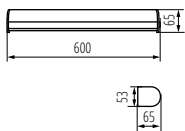

ELŐNYÖK:

- ✦ klasszikus formatervezés
- ✦ kiváló megoldás a fürdőszobai tükör közelébe való telepítésre
- ✦ függőlegesen és vízszintesen is felszerelhető
- ✦ falra vagy mennyezetre is felszerelhető