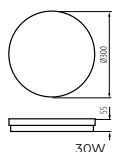

### KANLUX BENO ECO CCT LED

**IP  
65**

lámpaház anyaga: műanyag  
búra anyaga: műanyag

II. érintésvédelmi osztály  
élettartam: 20 000h

TERMÉKKÓD	TERMÉKNÉV	SZÍN	TÁPELLÁTÁS	TEJESÍTMÉNY	TC SZÍNHŐMÉRSÉKLET	FÉNYÁRAM	VILÁGÍTÁSI SZÖG
38380	<b>BENO ECO 12W CCT O W</b>	fehér	220-240 AC	12 W	3000 K 4000 K 6500 K	1200 lm 1300 lm 1250 lm	110°
38381	<b>BENO ECO 12W CCT O B</b>	fekete	220-240 AC	12 W	3000 K 4000 K 6500 K	1050 lm 1150 lm 1100 lm	110°
38382	<b>BENO ECO 20W CCT O W</b>	fehér	220-240 AC	20 W	3000 K 4000 K 6500 K	1850 lm 2000 lm 1900 lm	110°
38383	<b>BENO ECO 20W CCT O B</b>	fekete	220-240 AC	20 W	3000 K 4000 K 6500 K	1450 lm 1600 lm 1500 lm	110°
38384	<b>BENO ECO 30W CCT O W</b>	fehér	220-240 AC	30 W	3000 K 4000 K 6500 K	2850 lm 3150 lm 3050 lm	110°
38385	<b>BENO ECO 30W CCT O B</b>	fekete	220-240 AC	30 W	3000 K 4000 K 6500 K	2150 lm 2400 lm 2300 lm	110°
38386	<b>BENO ECO 40W CCT O W</b>	fehér	220-240 AC	40 W	3000 K 4000 K 6500 K	4050 lm 4600 lm 4450 lm	110°
38387	<b>BENO ECO 40W CCT O B</b>	fekete	220-240 AC	40 W	3000 K 4000 K 6500 K	3800 lm 4050 lm 3900 lm	110°