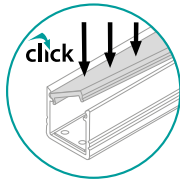

PROFILO E - ACCESSORIES

K1 SHADES: slide 15,2 0,8

26572	SHADE C/D/E/I-FR	1m	frosted
26573	SHADE C/D/E/I-FR 2M	2m	frosted
26574	SHADE C/D/E/I-W	1m	white
26575	SHADE C/D/E/I-W 2M	2m	white

K2 SHADES: click 13,1 3,8

26576	SHADE CK C/D/E/I-FR	1m	transparent
26577	SHADE CK C/D/E/I-FR2M	2m	transparent
26578	SHADE CK C/D/E/I-W	1m	white
26579	SHADE CK C/D/E/I-W 2M	2m	white