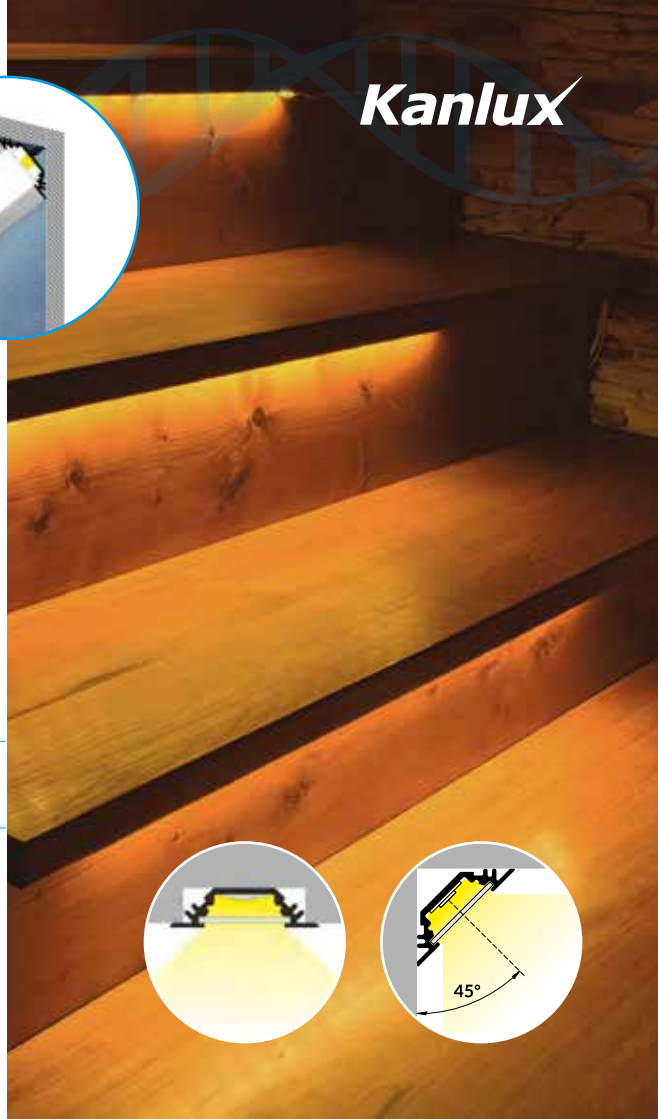

# PROFILO E

Angular (45°) decorative lighting profile

19164	PROFILO E	1m	 anodised
26543	PROFILO E 2M	2m	

**Kanlux**