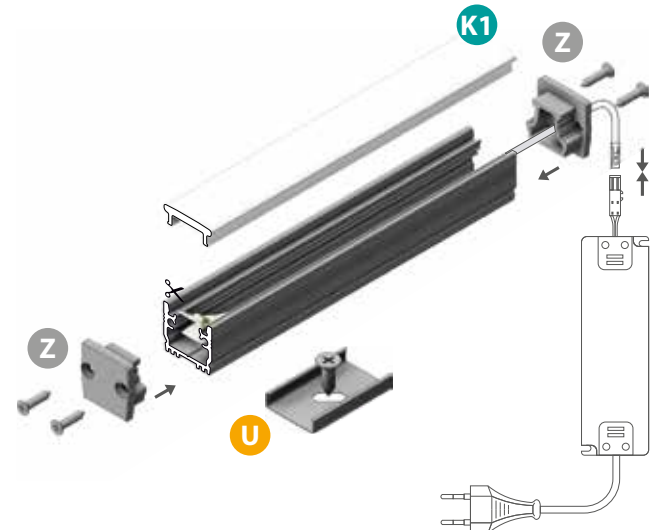

# PROFILO G - ACCESSORIES

**K1** SHADES:

**click**

26580	SHADE CK G	1m	white
26581	SHADE CK G 2M	2m	

CLIPS/CONNECTORS:

26598 HANDLE G **U**

**Z** STOPPERS:

26592 STOPPER G