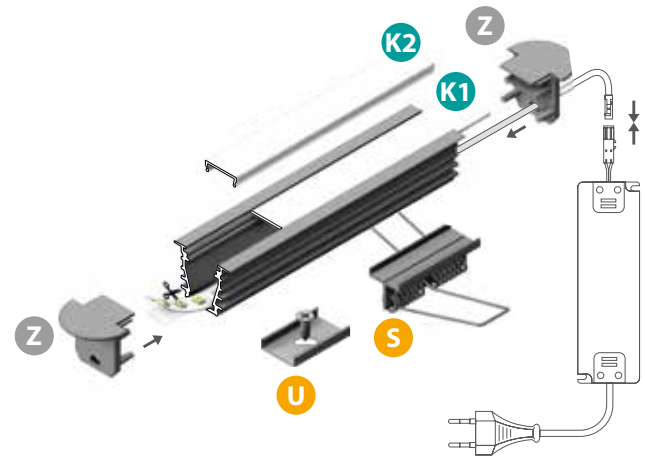

CLIPS/CONNECTORS: