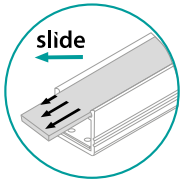

PROFILO E - ACCESSORIES

K1 SHADES: slide 15,2 0,8

26572	SHADE C/D/E/I-FR	1m	frosted
26573	SHADE C/D/E/I-FR 2M	2m	frosted
26574	SHADE C/D/E/I-W	1m	white
26575	SHADE C/D/E/I-W 2M	2m	white

K2 SHADES: click 13,1 3,8

26576	SHADE CK C/D/E/I-FR	1m	transparent
26577	SHADE CK C/D/E/I-FR2M	2m	transparent
26578	SHADE CK C/D/E/I-W	1m	white
26579	SHADE CK C/D/E/I-W 2M	2m	white