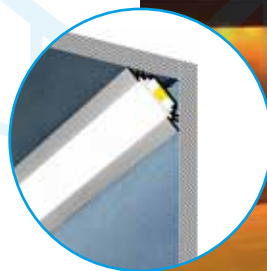

# PROFILO E

Angular (45°) decorative lighting profile

19164	PROFILO E	1m	 anodised
26543	PROFILO E 2M	2m	

**Kanlux**