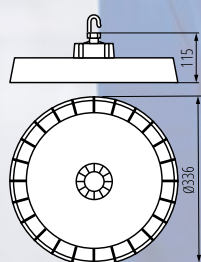

HB PRO STRONG 200W-NW

5 ÉV GARANCIA A WEBOLDALON ELÉRHETŐ GARANCIÁLIS NYILATKOZAT FELTÉTELEI SZERINT