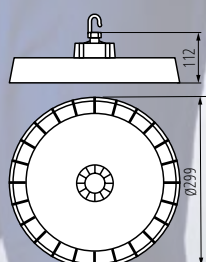

HB PRO STRONG 150W-NW