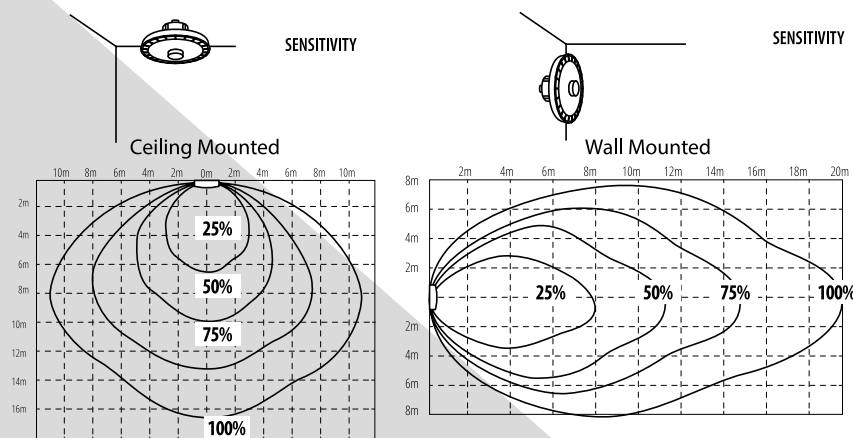

Kanlux HB PRO STRONG távirányító funkciók

ON/OFF	A lámpatest kézi be- és kikapcsolása a mozgásérzékelő üzemmód kihagyásával.
Auto	A mozgásérzékelő üzemmód aktiválása (a lámpatest automatikus bekapcsolása/kikapcsolása az érzékelési mezőben lévő tárgy mozgásának észlelése esetén).
Power	100% 80% A lámpatest teljesítményének szintje bekapcsolt üzemmódban.
Stand-by dimming level	30% 20% A lámpatest teljesítményének szintje készenléti üzemmódban.
Hold time	A lámpatest működési ideje bekapcsolt üzemmódban a tárgy eltűnése esetén az értékelési mezőből.
Stand-by period	A lámpatest működési ideje készenléti üzemmódban a teljes kikapcsolásig. A [+∞] beállítás esetén a lámpatest addig marad készenléti üzemmódban, amíg az érzékelési mezőben lévő tárgy mozgását érzékeli, vagy a kézi be-/kikapcsolásig (nem kapcsol ki automatikusan).
Daylight threshold	A környezeti fényerősség küszöbértéke, amely alatt a lámpatestben aktiválódik a mozgásérzékelő üzemmód. [OFF] értékre állítva a mozgásérzékelési üzemmód a környezeti fényszinttől függetlenül állandóan aktiválva van.
Sensitivity	A lámpatest által érzékelt mozgásérzékelés érzékenységi szintje/tartománya.

* A távirányító bármelyik gombjának megnyomásakor a lámpatest egyszeri villogása jelzi, hogy a beállítás helyesen lett beállítva.