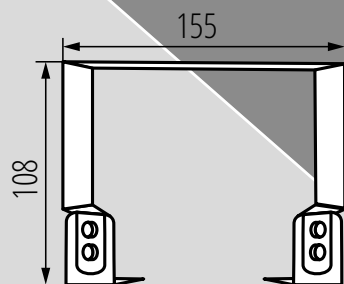

HBPHS BRACKET

— 38137 —