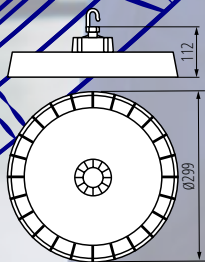

Kanlux

ÚJDONSÁG **27164** HB PRO STRONG 150W DALI 150W **25 500lm** 90°

ÚJDONSÁG **27165** HB PRO STRONG 150W
SENSOR 150W
112,5W
75W **25 500lm**
19 125lm
12 750lm 90°

ÚJDONSÁG **27163** HB PRO STRONG 100W-NW 100W
75W
50W **17500lm**
13125lm
8750lm 90°

27158 HB PRO STRONG 150W-NW 150W
112,5W
75W **25 500lm**
19 125lm
12 750lm 90°

27159 HB PRO STRONG 200W-NW 200W
150W
100W **34 000lm**
25 500lm
17 000lm 90°

ÚJDONSÁG **27779** HBPHS BRACKET Távtartó HB PRO STRONG
150W D lámpatesthez

38137 HBPHS BRACKET Távtartó HB PRO STRONG
lámpatesthez

38135 HBPHS GRID 150W Védőrács HB PRO STRONG
150W lámpatestekhez

38136 HBPHS GRID 200W Védőrács HB PRO STRONG
200W lámpatestekhez

38139 HBPHS LENS 150W 120D Lencse HB PRO STRONG
150W lámpatestekhez

38138 HBPHS LENS 150W 60D Lencse HB PRO STRONG
150W lámpatestekhez

38129 HBPHS LENS 200W 120D Lencse HB PRO STRONG
200W lámpatestekhez

38128 HBPHS LENS 200W 60D Lencse HB PRO STRONG
200W lámpatestekhez

* AZ IK10 VÉDETTSEGI FOK A VÉDŐRÁCS ALKALMAZÁSÁVAL ÉRHETŐ EL

lámpaház anyaga és színe: **alumínium ötvözet, fekete**
védőüveg anyaga: **polikarbonát (PC)**
szín hőmérséklet: **fehér /4000K/**
fényforrás élettartama: **50000 óra**

IK10

IP65

5
WARRANTY
5 years

HB PRO STRONG 100W-NW