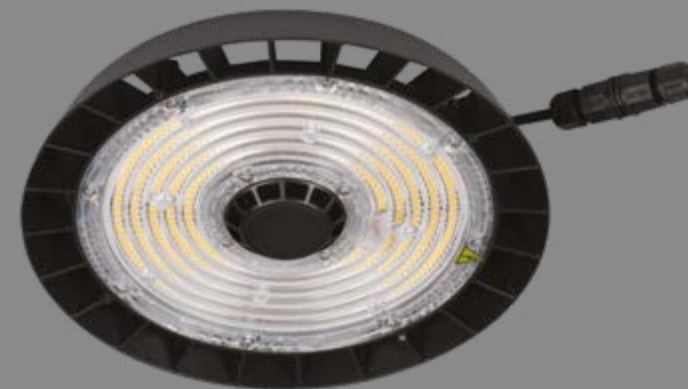

Kanlux

ÚJDONSÁG

DALI
rendszer

HBPHS BASE 150W

+