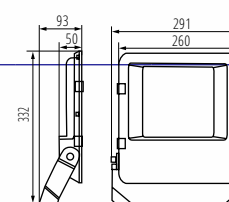

FL AGOR PRO 150W
FL AGOR-A PRO 150W