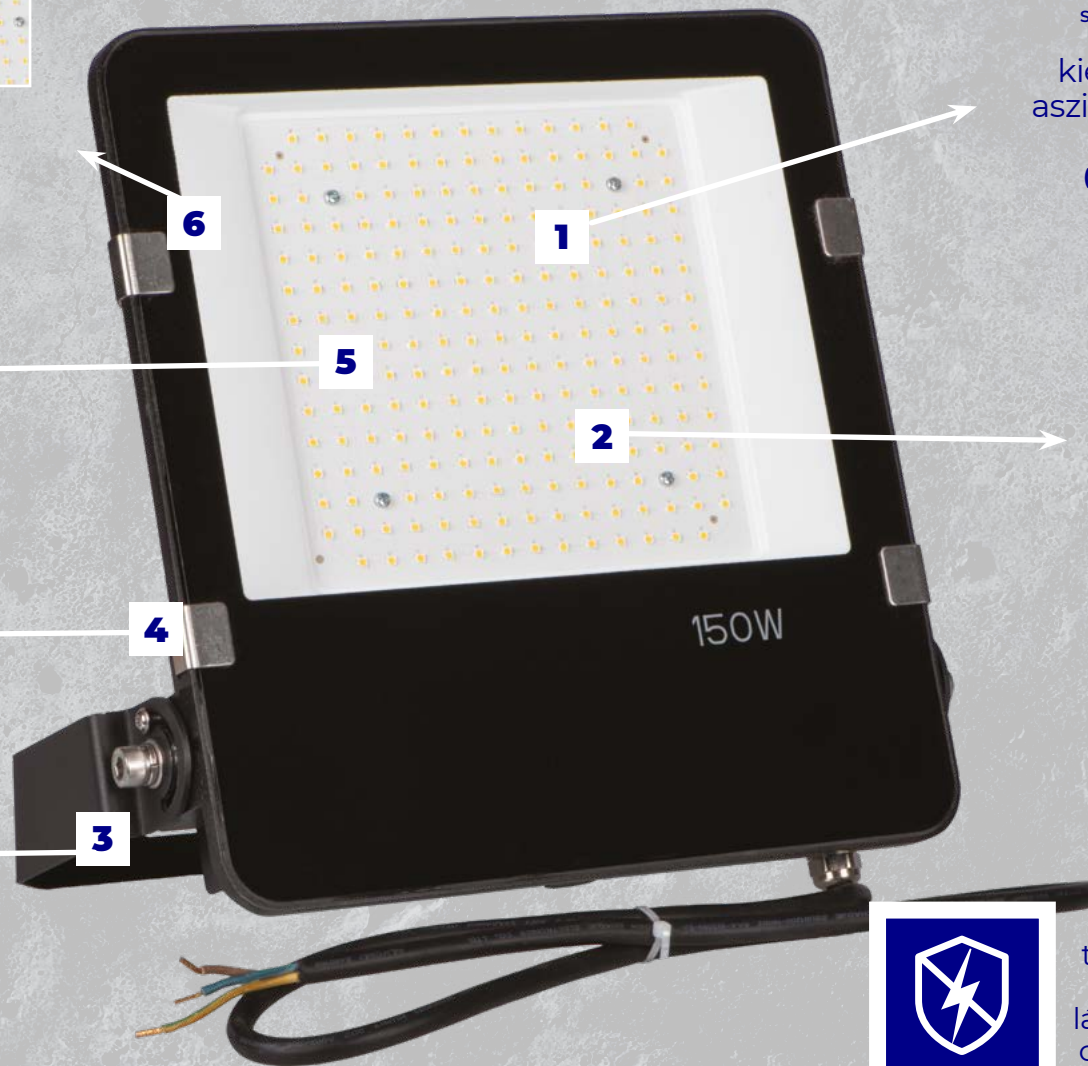

## Kanlux FL AGOR PRO

fényes kivitel

**akár 140lm/W**  
magas  
fényhatékonyság

**IP65** magasfokú védettség az  
időjárási körülmények ellen  
/kültéri és beltéri használatra/

megerősített  
rögítőkar

SZIMMETRIKUS változat ASZIMMETRIKUS változat