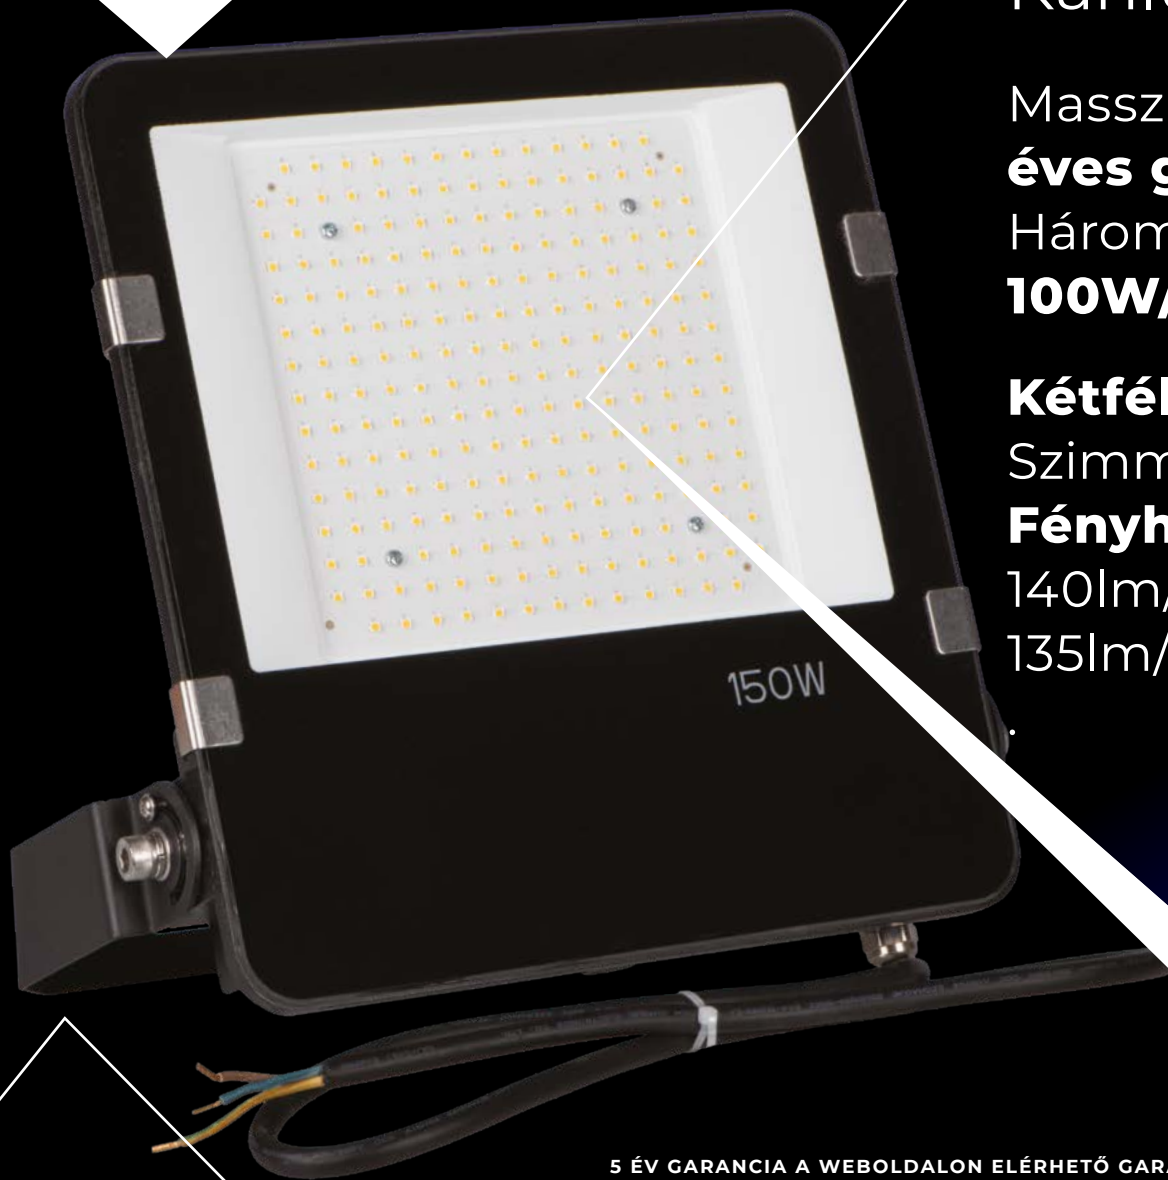

# ***Kanlux***

**REFLEKTOR  
TERMÉKCSALÁD**

Kanlux **FL AGOR PRO**

## Kanlux **FL AGOR PRO**

Masszív és tartós szerkezet, **amit 5 éves garanciával igazolunk.**

Háromféle teljesítmény:  
**100W/150W/200W**

**Kétféle változat:**

Szimmetrikus és aszimmetrikus

**Fényhatékonyság:**

**A hőelvezető megerősített szerkezete**

hatékonyabb hőeloszlást biztosít, ami tovább növeli a lámpatest élettartamát.