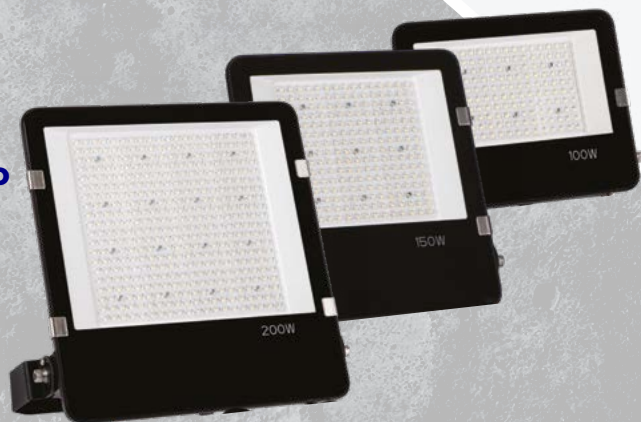

# Kanlux

Kanlux  
FL AGOR PRO

**HIGH**  
~140 lm/W

Kanlux  
FL AGOR/A PRO

**HIGH**  
~135 lm/W