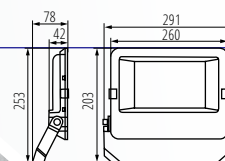

Kanlux FL AGOR PRO

38420	AGOR PRO 100W NW	100W	14000	140	90
38420	AGOR PRO 150W NW	150W	20000	140	90
38422	AGOR PRO 200W NW	200W	28000	140	90
33478	FL AGOR/A PRO 100W NW	100W	13500	135	X125/Y65
33478	FL AGOR/A PRO 150W NW	150W	20250	135	X125/Y65
33479	FL AGOR/A PRO 200W NW	200W	27000	135	X125/Y65

38426 AGOR PRO GRID 100W FL AGOR/A PRO GRID 100W védőrács FL AGOR PRO 100W reflektorhoz, ezüst

38427 AGOR PRO GRID 150W FL AGOR/A PRO GRID 150W védőrács FL AGOR PRO 150W reflektorhoz, ezüst

38428 AGOR PRO GRID 200W FL AGOR/A PRO GRID 200W védőrács FL AGOR PRO 200W reflektorhoz, ezüst

FL AGOR PRO 100W
FL AGOR-A PRO 100W