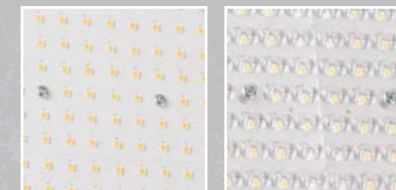

## Kanlux FL AGOR PRO

fényes kivitel

**akár 140lm/W**  
magas  
fényhatékonyság

**IP65** magasfokú védettség az  
időjárási körülmények ellen  
/kültéri és beltéri használatra/

megerősített  
rögítőkar

SZIMMETRIKUS változat ASZIMMETRIKUS változat