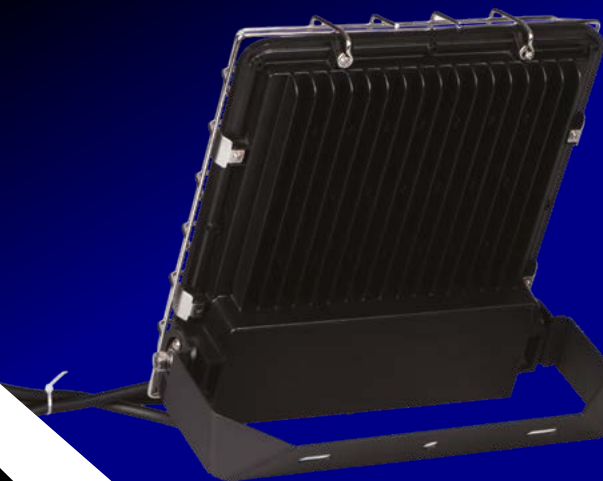

5 ÉV GARANCIA A WEBOLDALON ELÉRHETŐ GARANCIÁLIS NYILATKOZAT FELTÉTELEI SZERINT