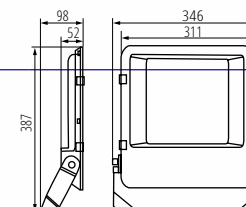

FL AGOR PRO 200W
FL AGOR-A PRO 200W

névleges teljesítmény: **220-240 AC**
lámpaház anyaga és színe: **alumínium ötvözet, fekete**
védőüveg anyaga: **edzett üveg**
szín hőmérséklet: **fehér /4000K/**
fényforrás élettartama: **50000 óra**