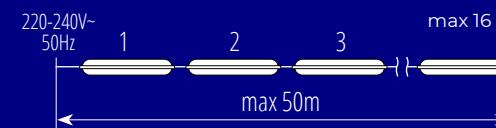

Bevált
megoldások

Kanlux

Sorolható lámpatestek

kábelvezető tömítés
mindkét oldalról

max 40 - MAH LED HI **19W**-NW RYF

ÚJ max 18 - MAH LED HI **26W**-NW RYF

max 20 - MAH LED HI **38W**-NW RYF

max 16 - MAH LED HI **48W**-NW RYF

1475mm - 48W - 6400lm

NEW

Műszaki paraméterek:

védettségi fok: **IP65**

mechanikai ellenállóság: **IK08**

fényhasznosítás: ~**130lm/W**

és 150lm/W a 26W-os változat esetében

színhőmérséklet: **4000K**