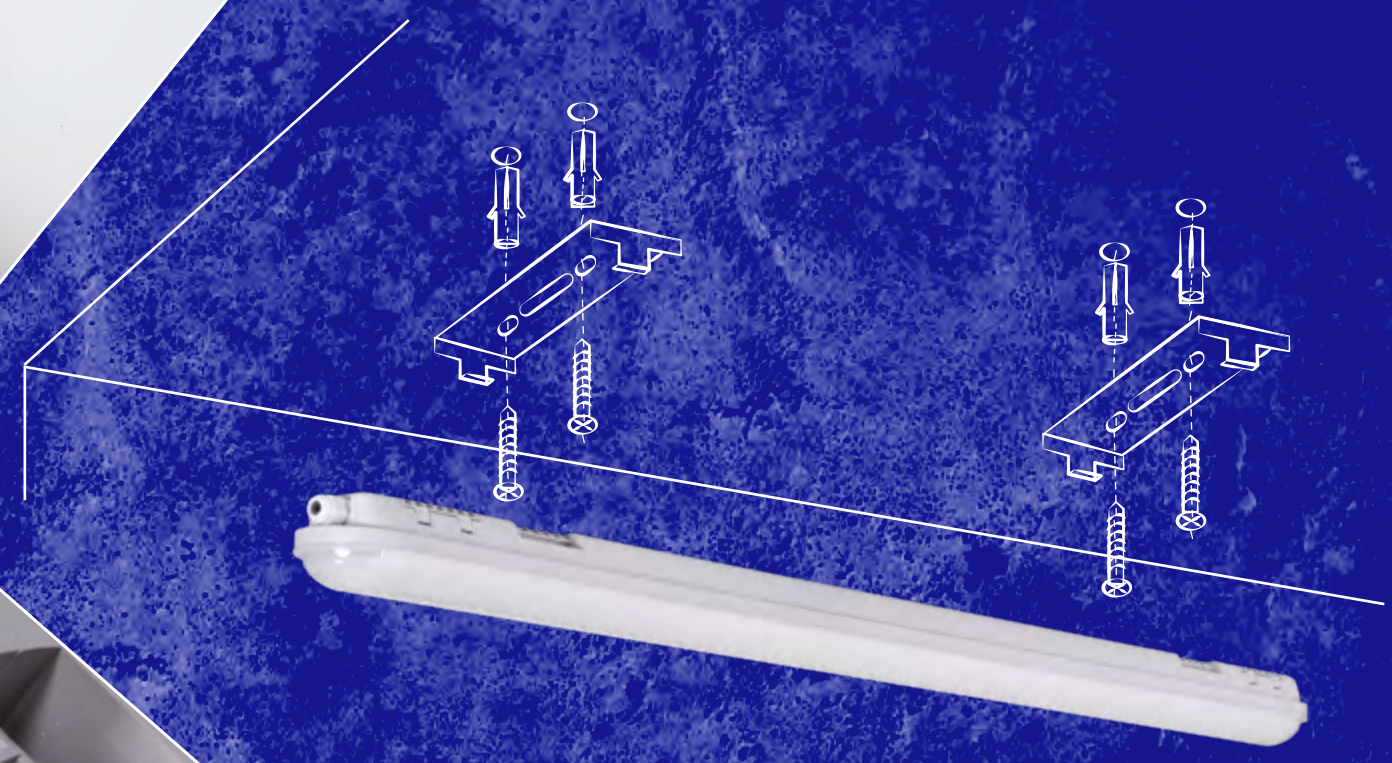

Kanlux

Bevált
megoldások