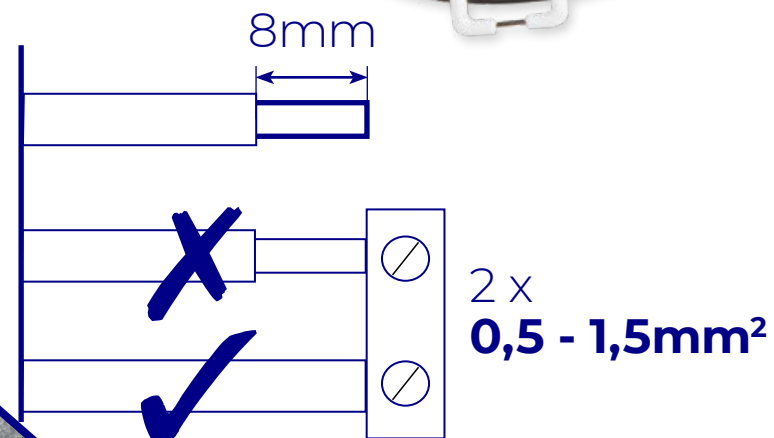

Kanlux

A **Kanlux FIZU** és **Kanlux FIZU IP44** lámpatestek **gyorscsatlakozóval** rendelkeznek, amely megkönnyíti a lámpatest egyszerű és gyors csatlakoztatását.