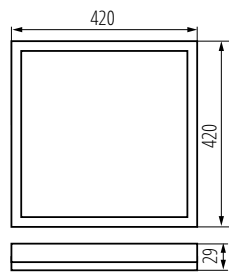

AZPO LED 22W-L