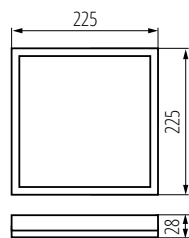

AZPO LED 12,3W