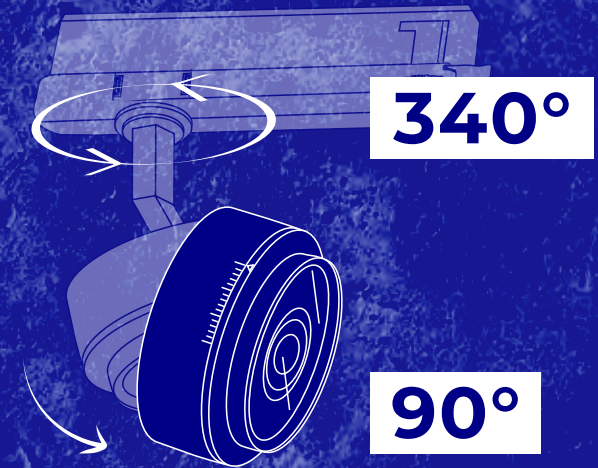

Kanlux

**ÚJ SÍNES
LÁMPATEST**

Kanlux BTL/BTLW

Kanlux

Kanlux BTL/BTLW

Új kialakítás:

✓ a legtöbb 3 fázisú sínhez alkalmazható, beleértve a Kanlux TEAR rendszert
adapterbe integrált tápegységgel van felszerelve

Írányított fénnel rendelkező
lámpatestek állítható világítási
szöggel

15°-tól 45°-ig

Kanlux

Kanlux BTL

Háromféle teljesítmény:

18W 28W 38W

Lámpaház a
legnépszerűbb színekben:

fehér W fekete B