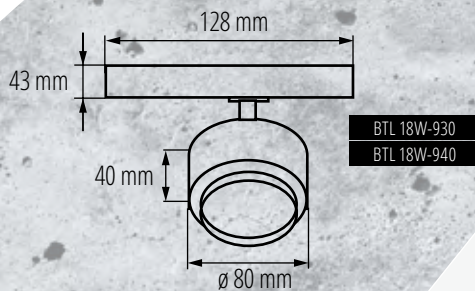

Kanlux BTL/BTLW

MAX.

●	BTL 18W-930-B	35651	18W	1750lm	3000K
○	BTL 18W-930-W	35650	18W	1800lm	3000K
●	BTL 18W-940-B	35653	18W	1750lm	4000K
○	BTL 18W-940-W	35652	18W	1800lm	4000K
●	BTL 28W-930-B	35655	28W	2800lm	3000K
○	BTL 28W-930-W	35654	28W	3000lm	3000K
●	BTL 28W-940-B	35657	28W	2800lm	4000K
○	BTL 28W-940-W	35656	28W	3000lm	4000K
●	BTL 38W-930-B	35659	38W	3800lm	3000K
○	BTL 38W-930-W	35658	38W	4000lm	3000K
●	BTL 38W-940-B	35661	38W	3800lm	4000K
○	BTL 38W-940-W	35660	38W	4000lm	4000K
●	BTLW 18W-930-B	35663	18W	1400lm	3000K
○	BTLW 18W-930-W	35662	18W	1450lm	3000K
●	BTLW 18W-940-B	35665	18W	1400lm	4000K
○	BTLW 18W-940-W	35664	18W	1450lm	4000K

15°- 45°

akár
107 $\frac{\text{lm}}{\text{W}}$

akár 120°
80 $\frac{\text{lm}}{\text{W}}$

névleges feszültség: **220-240 V**

fényforrás: **LED COB**

állíthatóság: **90° / 340°**

lámpaház anyaga: **alumínium ötvözet**

érintésvédelmi osztály: **II**

védettségi fok: **IP 20**