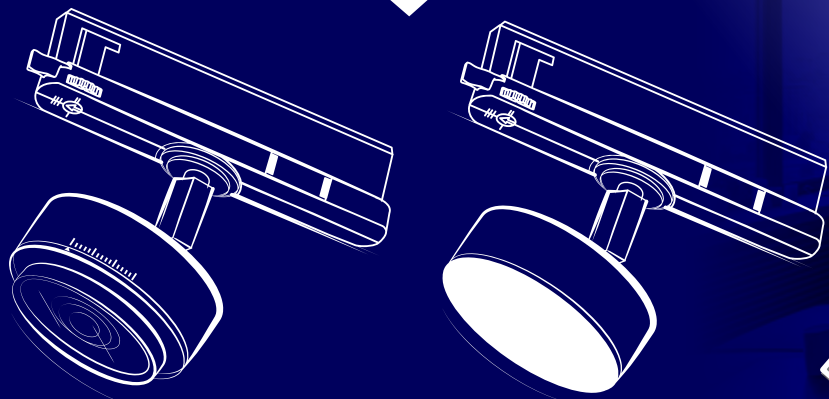

Kanlux

**ÚJ SÍNES
LÁMPATEST**

Kanlux BTL/BTLW

Kanlux

Kanlux BTL/BTLW

Új kialakítás:

✓ a legtöbb 3 fázisú sínhez alkalmazható, beleértve a Kanlux TEAR rendszert
adapterbe integrált tápegységgel van felszerelve

Kanlux

Kanlux BTL/BTLW

A Kanlux BTL lámpatestek magas színvisszaadási mutatóval rendelkeznek

CRI>90

Kanlux

LAB

Ra90+
true colors

Kanlux