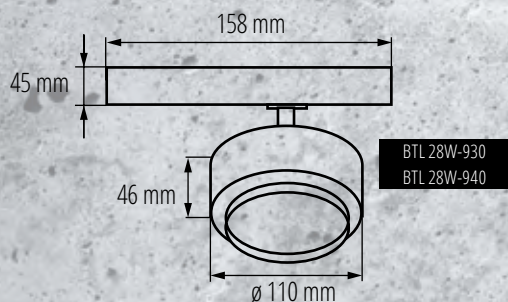

Kanlux BTL/BTLW

MAX.

●	BTL 18W-930-B	35651	18W	1750lm	3000K
○	BTL 18W-930-W	35650	18W	1800lm	3000K
●	BTL 18W-940-B	35653	18W	1750lm	4000K
○	BTL 18W-940-W	35652	18W	1800lm	4000K
●	BTL 28W-930-B	35655	28W	2800lm	3000K
○	BTL 28W-930-W	35654	28W	3000lm	3000K
●	BTL 28W-940-B	35657	28W	2800lm	4000K
○	BTL 28W-940-W	35656	28W	3000lm	4000K
●	BTL 38W-930-B	35659	38W	3800lm	3000K
○	BTL 38W-930-W	35658	38W	4000lm	3000K
●	BTL 38W-940-B	35661	38W	3800lm	4000K
○	BTL 38W-940-W	35660	38W	4000lm	4000K
●	BTLW 18W-930-B	35663	18W	1400lm	3000K
○	BTLW 18W-930-W	35662	18W	1450lm	3000K
●	BTLW 18W-940-B	35665	18W	1400lm	4000K
○	BTLW 18W-940-W	35664	18W	1450lm	4000K

15°- 45°

akár
107 $\frac{\text{lm}}{\text{W}}$

akár 120°
80 $\frac{\text{lm}}{\text{W}}$

névleges feszültség: **220-240 V**

fényforrás: **LED COB**

állíthatóság: **90° / 340°**

lámpaház anyaga: **alumínium ötvözet**

érintésvédelmi osztály: **II**

védettségi fok: **IP 20**