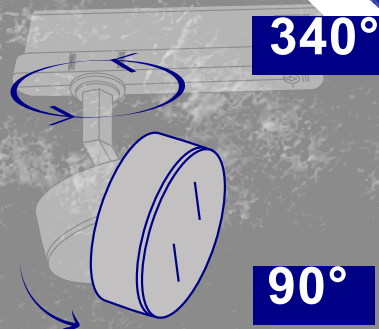

Kanlux

Kanlux BTLW

A tejes búrával rendelkező lámpatestek széles (120°) világítási szögget biztosítanak

Teljesítmény: **18W**

Lámpaház színe: **fehér W fekete B**

Kétféle színhőmérséklet:

4000K NW 3000K WW

◀ Tökéletesen megfelelnek otthonokba általános világításként, valamint mindenhol, ahol széles világítási szöggel rendelkező lámpatestre van szükség.