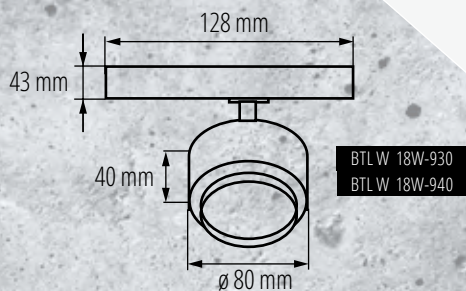

Kanlux BTL/BTLW

MAX.

●	BTL 18W-930-B	35651	18W	1750lm	3000K
○	BTL 18W-930-W	35650	18W	1800lm	3000K
●	BTL 18W-940-B	35653	18W	1750lm	4000K
○	BTL 18W-940-W	35652	18W	1800lm	4000K
●	BTL 28W-930-B	35655	28W	2800lm	3000K
○	BTL 28W-930-W	35654	28W	3000lm	3000K
●	BTL 28W-940-B	35657	28W	2800lm	4000K
○	BTL 28W-940-W	35656	28W	3000lm	4000K
●	BTL 38W-930-B	35659	38W	3800lm	3000K
○	BTL 38W-930-W	35658	38W	4000lm	3000K
●	BTL 38W-940-B	35661	38W	3800lm	4000K
○	BTL 38W-940-W	35660	38W	4000lm	4000K
●	BTLW 18W-930-B	35663	18W	1400lm	3000K
○	BTLW 18W-930-W	35662	18W	1450lm	3000K
●	BTLW 18W-940-B	35665	18W	1400lm	4000K
○	BTLW 18W-940-W	35664	18W	1450lm	4000K

15°- 45°

akár
107 $\frac{\text{lm}}{\text{W}}$

akár 120°
80 $\frac{\text{lm}}{\text{W}}$

névleges feszültség: **220-240 V**

fényforrás: **LED COB**

állíthatóság: **90° / 340°**

lámpaház anyaga: **alumínium ötvözet**

érintésvédelmi osztály: **II**

védettségi fok: **IP 20**