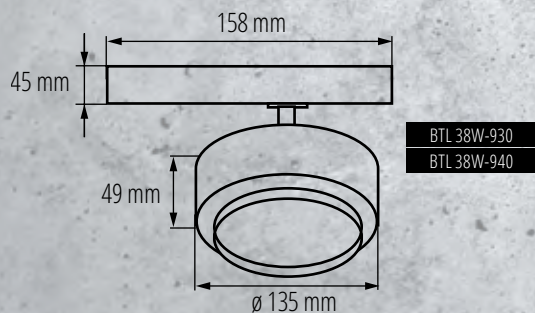

Kanlux BTL/BTLW

MAX.

●	BTL 18W-930-B	35651	18W	1750lm	3000K
○	BTL 18W-930-W	35650	18W	1800lm	3000K
●	BTL 18W-940-B	35653	18W	1750lm	4000K
○	BTL 18W-940-W	35652	18W	1800lm	4000K
●	BTL 28W-930-B	35655	28W	2800lm	3000K
○	BTL 28W-930-W	35654	28W	3000lm	3000K
●	BTL 28W-940-B	35657	28W	2800lm	4000K
○	BTL 28W-940-W	35656	28W	3000lm	4000K
●	BTL 38W-930-B	35659	38W	3800lm	3000K
○	BTL 38W-930-W	35658	38W	4000lm	3000K
●	BTL 38W-940-B	35661	38W	3800lm	4000K
○	BTL 38W-940-W	35660	38W	4000lm	4000K
●	BTLW 18W-930-B	35663	18W	1400lm	3000K
○	BTLW 18W-930-W	35662	18W	1450lm	3000K
●	BTLW 18W-940-B	35665	18W	1400lm	4000K
○	BTLW 18W-940-W	35664	18W	1450lm	4000K

15°- 45°

akár
107 $\frac{\text{lm}}{\text{W}}$

akár 120°
80 $\frac{\text{lm}}{\text{W}}$

névleges feszültség: **220-240 V**

fényforrás: **LED COB**

állíthatóság: **90° / 340°**

lámpaház anyaga: **alumínium ötvözet**

érintésvédelmi osztály: **II**

védettségi fok: **IP 20**