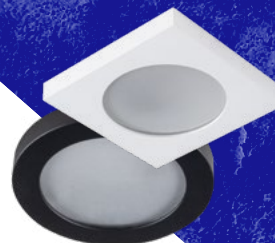

Kanlux FLINI IP44