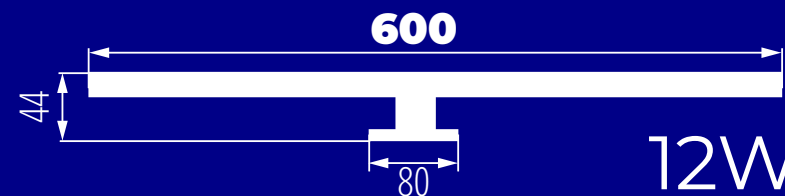

Kanlux

Kanlux ASTIM LED IP44
Két választható teljesítmény:

8W

12W