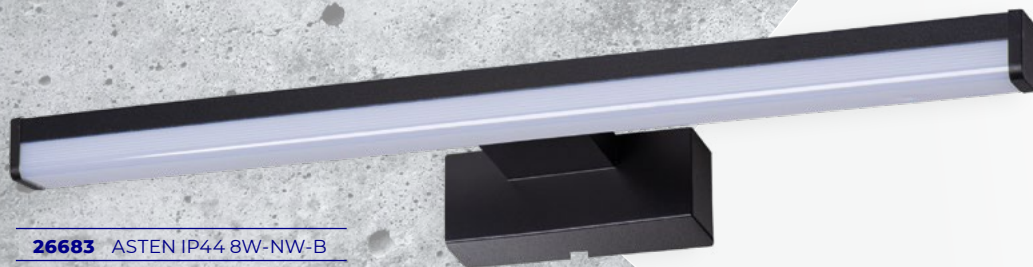

26683 ASTEN IP44 8W-NW-B

26684 ASTEN IP44 12W-NW-B

26685 ASTEN IP44 15W-NW-B