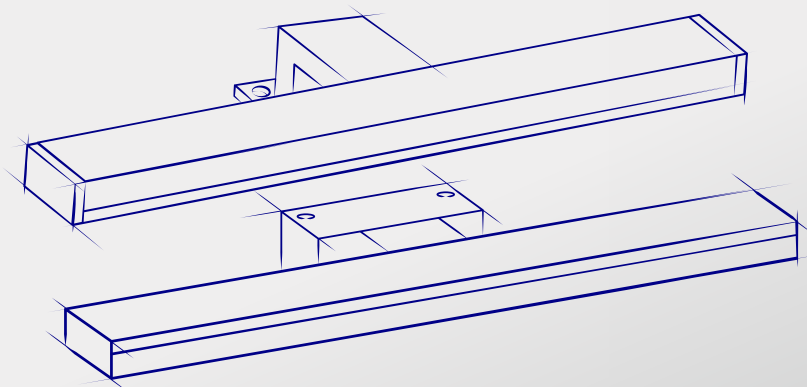

Kanlux

**FÜRDŐSZOBAI
LÁMPATESTEK IP44**

Kanlux **ASTEN LED**
Kanlux **ASTIM LED**

Kanlux

**IP
44**

Kanlux ASTIM LED IP44

Szekrény tetejére vagy tü-
körkeretre szerelhető bút-
orvilágító lámpatest.

Kanlux