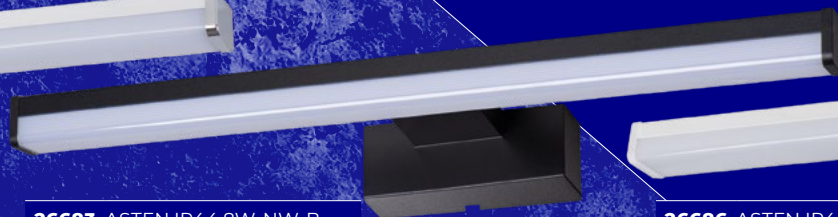

26683 ASTEN IP44 8W-NW-B

26684 ASTEN IP44 12W-NW-B

26685 ASTEN IP44 15W-NW-B