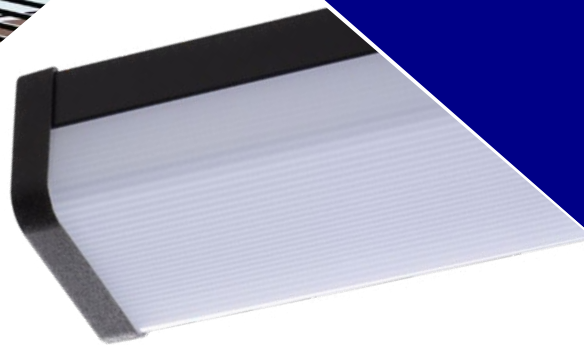

Kanlux

**FÜRDŐSZOBAI
LÁMPATESTEK IP44**

Kanlux **ASTEN LED**
Kanlux **ASTIM LED**

Kanlux

**IP
44**

Kanlux ASTIM LED IP44

Szekrény tetejére vagy tü-
körkeretre szerelhető bút-
orvilágító lámpatest.

Kanlux

Kanlux ASTIM LED IP44
Két választható teljesítmény:

8W

12W

Kanlux

**IP
44**

Kanlux ASTEN LED IP44
Tükör feletti falra
szerelhető fürdőszobai
falikar.

Kanlux

Kanlux ASTEN LED IP44
Három választható teljesítmény: