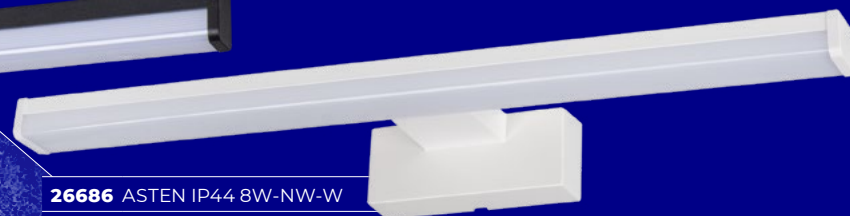

26686 ASTEN IP44 8W-NW-W

26687 ASTEN IP44 12W-NW-W

26688 ASTEN IP44 15W-NW-W