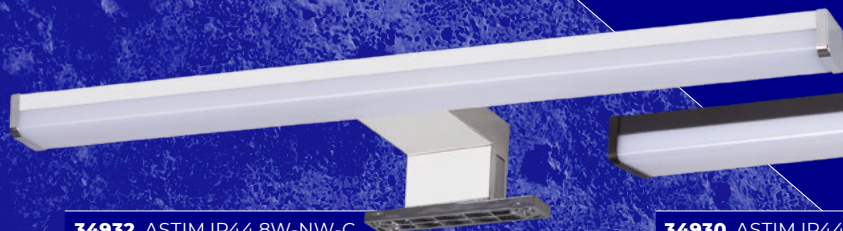

Kanlux

Kanlux ASTIM LED IP44
Kanlux ASTEN LED IP44

Legnépszerűbb
lámpaház színek:

króm fekete fehér

34932 ASTIM IP44 8W-NW-C

34935 ASTIM IP44 12W-NW-C