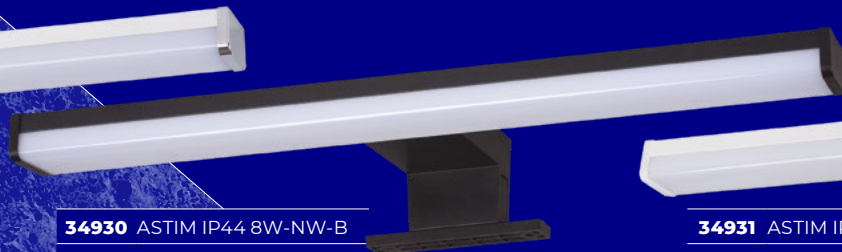

Kanlux

**FÜRDŐSZOBAI
LÁMPATESTEK IP44**

Kanlux **ASTEN LED**
Kanlux **ASTIM LED**

Kanlux

**IP
44**

Kanlux ASTIM LED IP44

Szekrény tetejére vagy tü-
körkeretre szerelhető bút-
orvilágító lámpatest.

Kanlux

Kanlux ASTIM LED IP44
Két választható teljesítmény:

8W

12W

Kanlux

**IP
44**

Kanlux ASTEN LED IP44
Tükör feletti falra
szerelhető fürdőszobai
falikar.

Kanlux

Kanlux ASTEN LED IP44
Három választható teljesítmény:

Kanlux

Kanlux ASTIM LED IP44
Kanlux ASTEN LED IP44

Legnépszerűbb
lámpaház színek:

króm fekete fehér

34932 ASTIM IP44 8W-NW-C

34935 ASTIM IP44 12W-NW-C

34930 ASTIM IP44 8W-NW-B

34933 ASTIM IP44 12W-NW-B