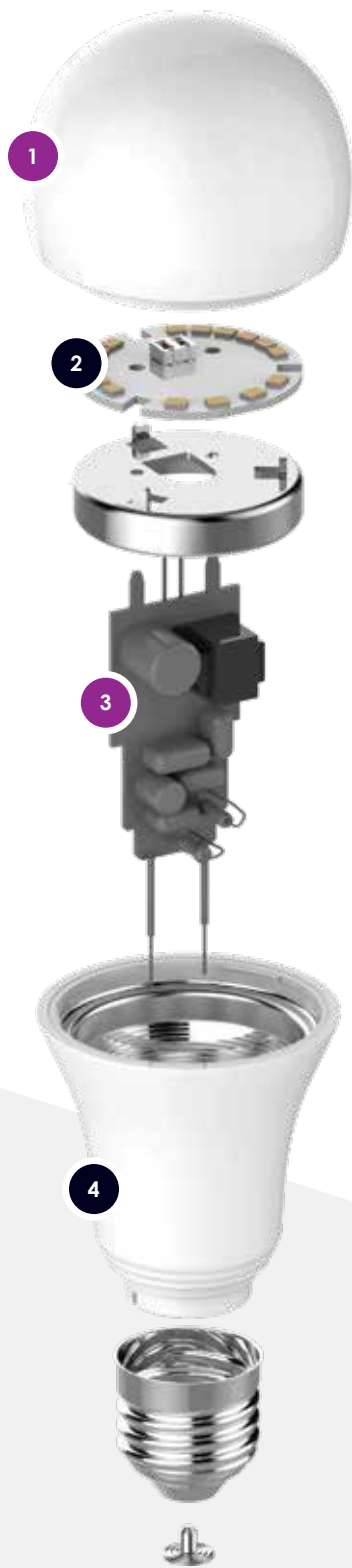

LED fényforrásaink nem csak világítanak,
de biztonságot jelentenek szemének és bőrének.

Az IQ-LED DIM fényforrás szerkezete:

- 1 Optikai rendszer**
Egyenletes fényszórást biztosít
- 2 LED modul**
Különös gonddal válogatott LED-ek, melyek a legmagasabb minőségű fényt biztosítják
- 3 Meghajtó**
A PSU biztosítja a LED-ek megfelelő működését.
A Kanlux IQ-LED kialakítása biztosítja, a fényforrás stabilan működjön és ne legyen villódzó hatása.
- 4 Ház**
A ház megfelelő kialakítása biztosítja a PSU és a LED modul megfelelő működési hőmérsékletét.