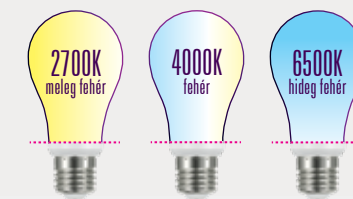

A Kanlux IQ-LED új fényt ont a piacon!

Színek mint nappal

A Kanlux IQ-LED fényforrások 3 színhőmérsékletben kaphatók (2700K, 4000K, 6500K). Igényeinek megfelelően választhat. Néhányuk tökéletes a nappaliba, mások olvasáshoz vagy fürdőszobába.

Kanlux IQ-LED - minden jobban látható!