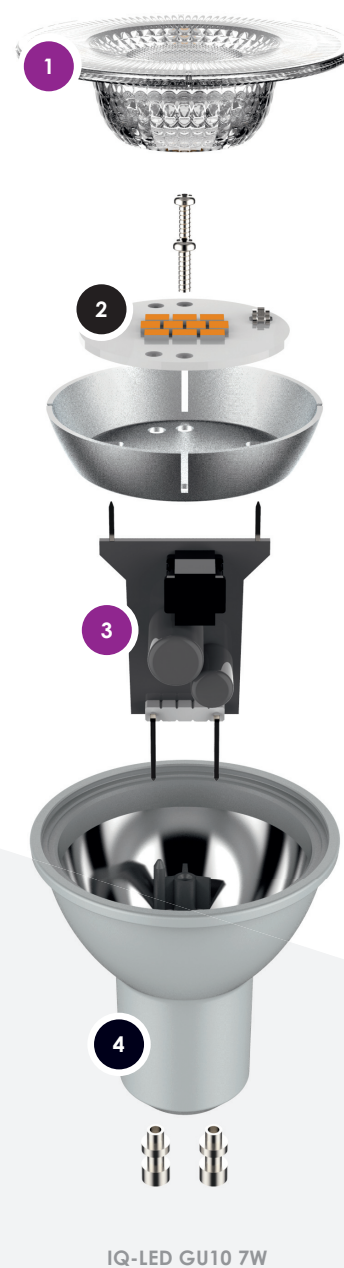

Fejlett technológia

A technológia a 21. század varázslata

A modern világítás által nyújtott hatalmas lehetőségeknek köszönhetően egész nap dolgozhat, pihenhet és játszhat! Több időt töltünk mesterséges fényben, mint valaha. Ezért kell tökéletesnek lennie! És a Kanlux IQ-LED pontosan az.

A Kanlux IQ-LED termékek automatizált gyártósorokon készülnek. Tökéletesen megvalósítottuk tervezőink elképzeléseit.

LED fényforrásaink nem csupán világítanak, de biztonságot jelentenek az Ön szemének és bőrének – és pont ezt nyújtják a Kanlux IQ-LED megoldások.

Az IQ-LED GU10 fényforrás felépítése:

1 Optikai rendszer
Egyenletes fényszórást biztosít.

2 LED modul
Különös gonddal válogatott LED-ek amelyek a legmagasabb minőségű fényt biztosítják.

3 Meghajtó
A meghajtó biztosítja a LED-ek megfelelő működési paramétereit.
A Kanlux IQ-LED kialakítása biztosítja a fényforrás stabil, vibrálásmentes működését.

4 Ház
A ház megfelelő kialakítása biztosítja a meghajtó és a LED modul megfelelő működési hőmérsékletét.

IQ-LED GU10 7W

iQ. LED
Kanlux