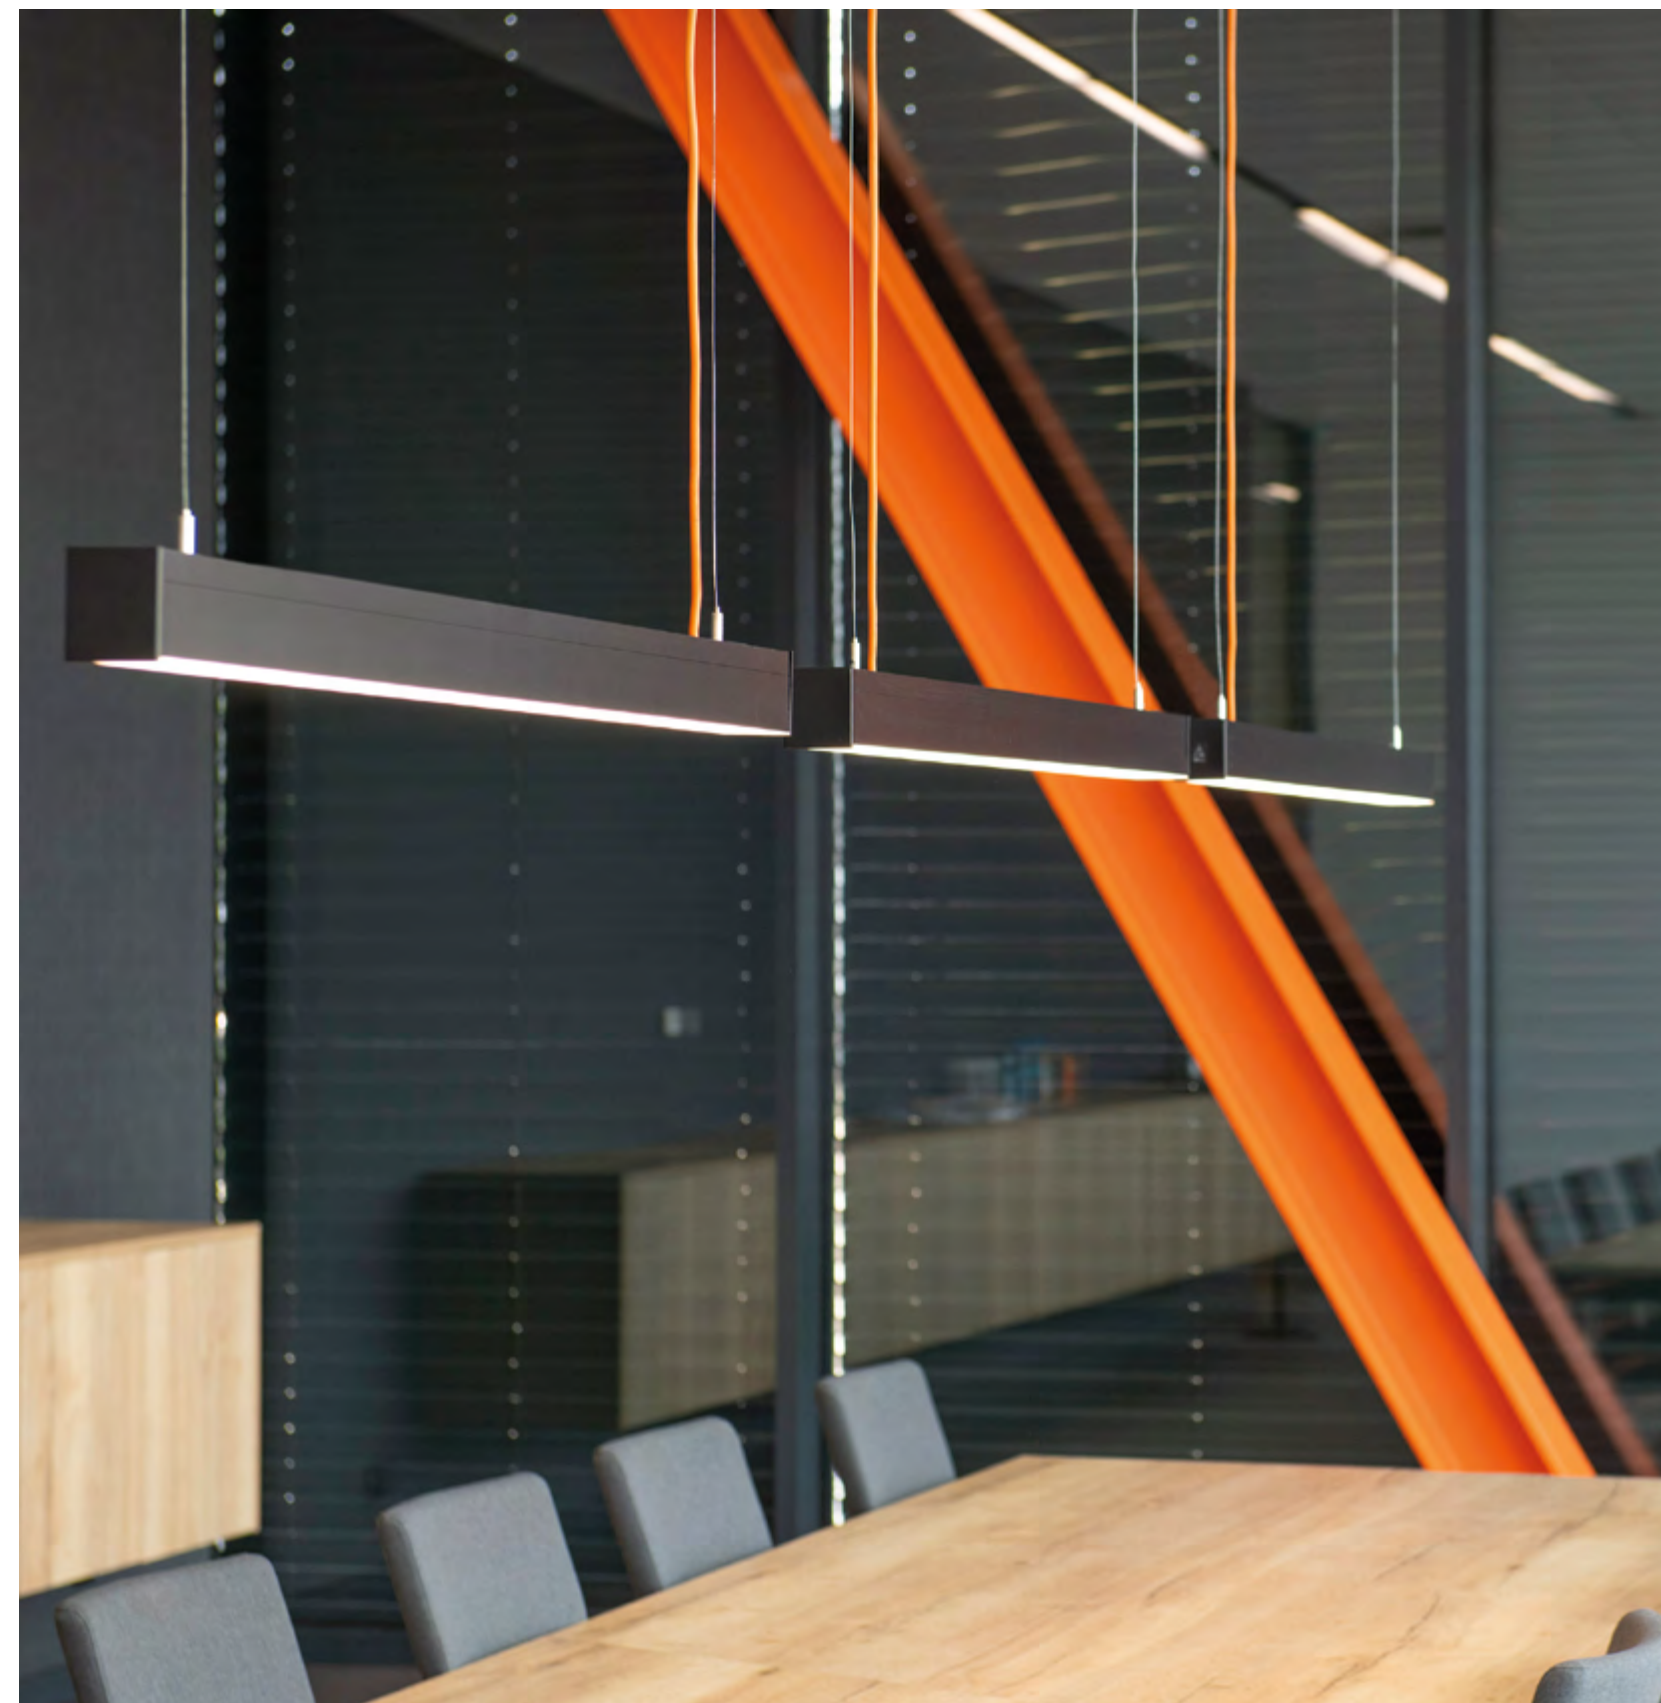

Vasúti Berendezések gyára Przysieka Polska városában

A Poznan-i Vasúti Javítóüzem világításának korszerűsítésére a már elkészült belső terekben került sor. A projektet elsősorban az épület jellegéhez, a belsőépítészeti elemekhez és részletekhez kellett igazítani. A Kanlux ALIN LED függesztett lámpatestek minden formai követelménynek megfeleltek, és formatervezésük is elnyerte a megrendelő tetszését. A megoldás

kulcsa a lámpatestek színe volt – a beruházó kötelező elemként kötötte ki a helyiségek narancssárga részleteihez való illeszkedést. Megoldásként a lámpatest egy részét – a tápkábelt – változtattuk meg úgy, hogy nem módosítottuk a termék alapszerkezetét. A saját gyártás lehetővé teszi számunkra az ilyen jellegű kívánások megvalósítását is.