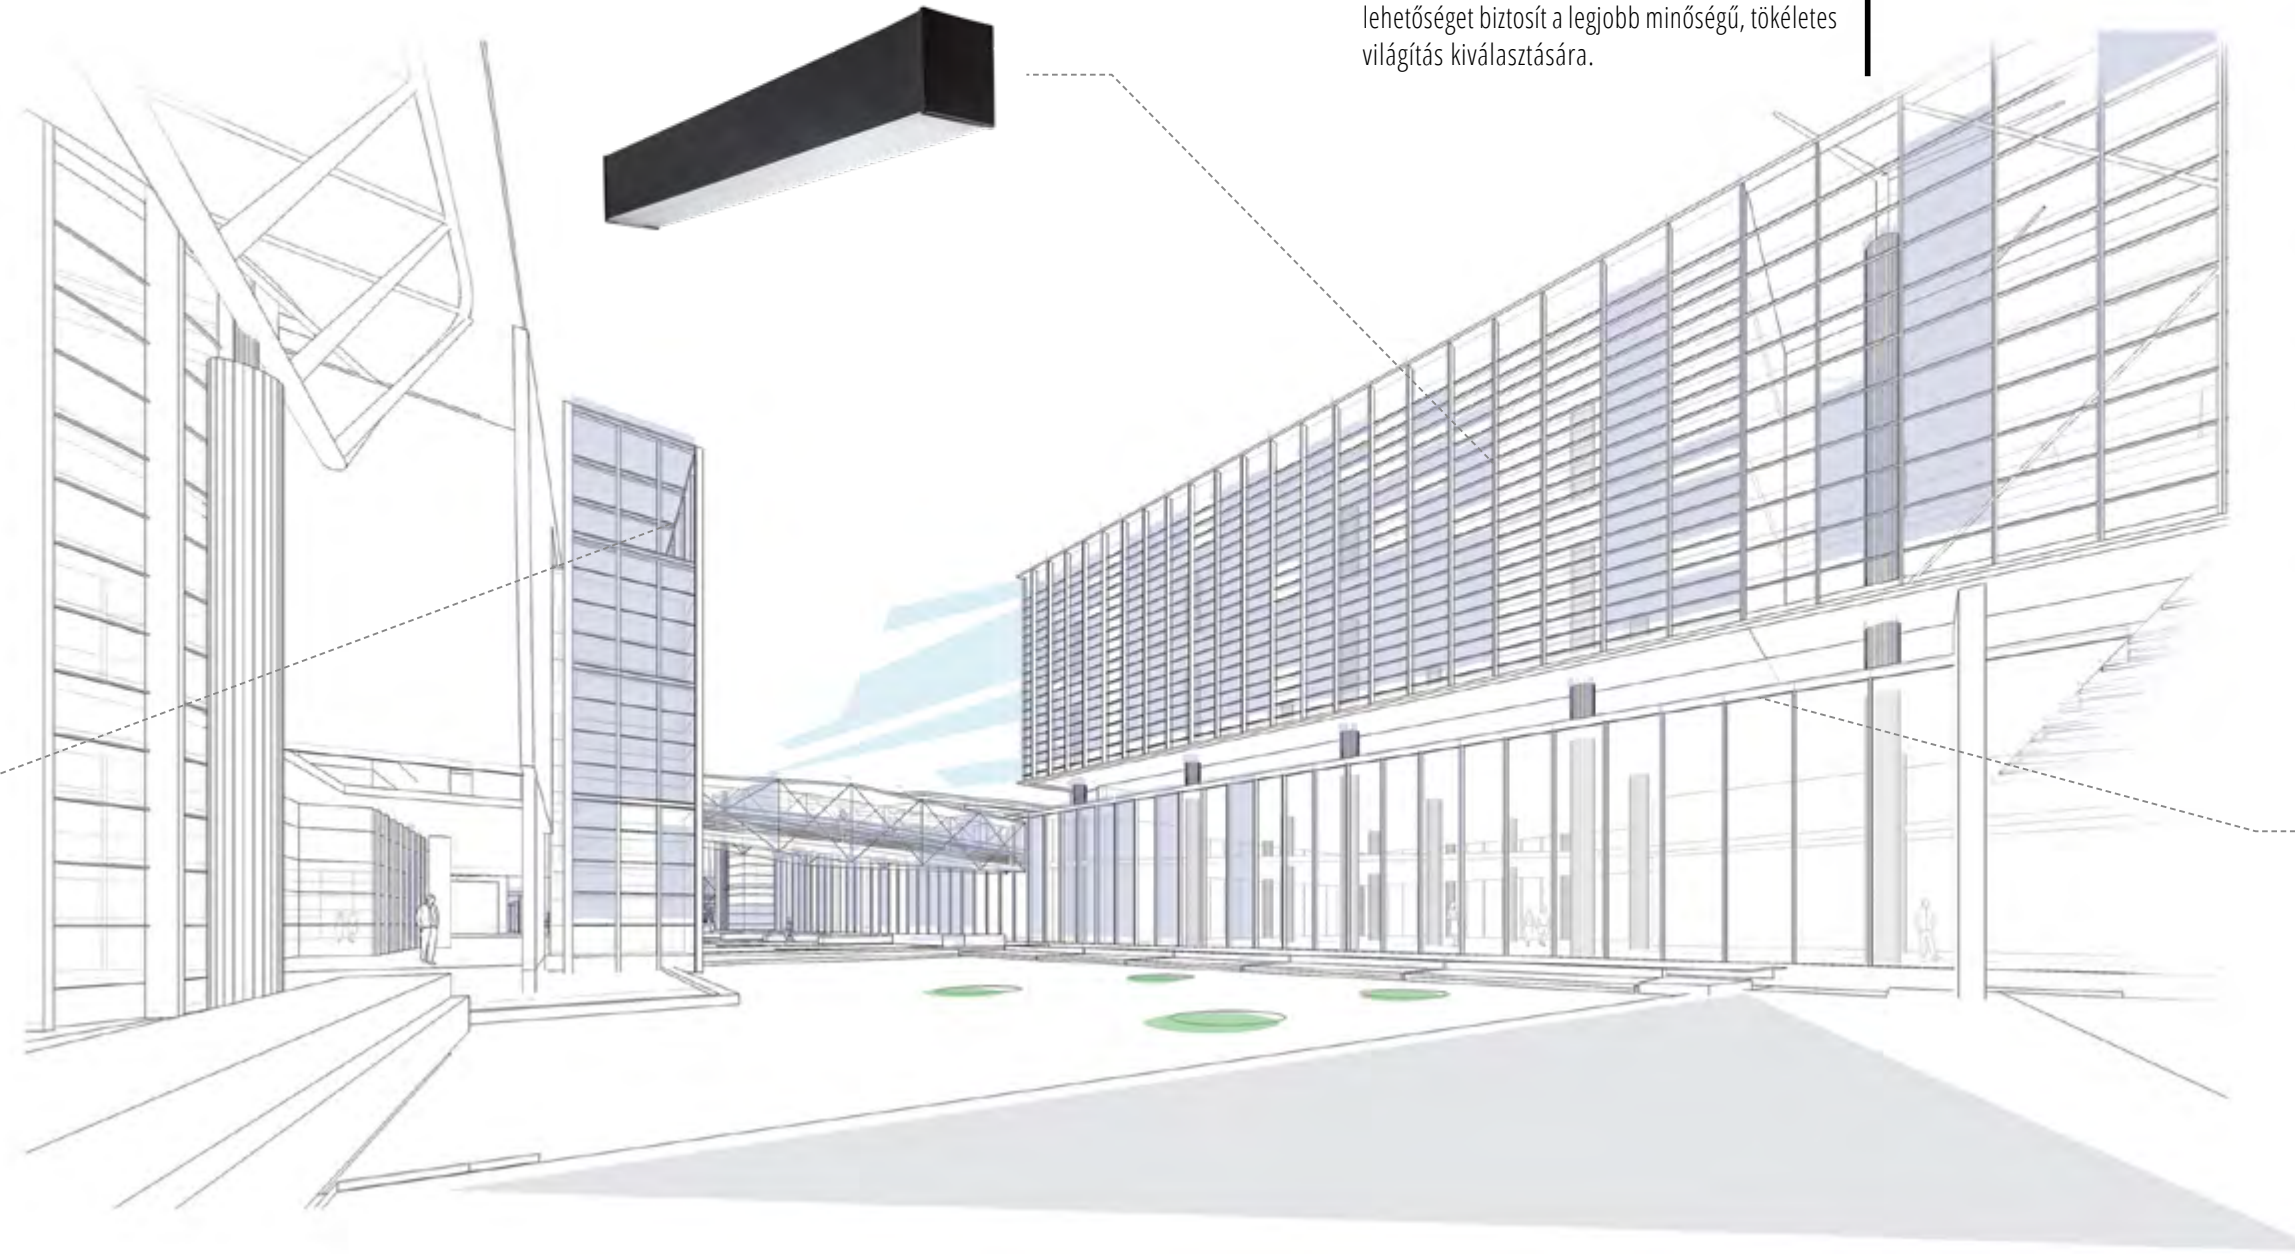

SÍNES LÁMPATESTEK

Kanlux ACORD + TEAR

A sínrendszerek lehetővé teszik a lámpatestek pontos leszerelését és áthelyezését, a tökéletes kirakati megvilágítás kialakítása érdekében. A megfelelően megválasztott fény lehetővé teszi a színek kiemelését (CRI>90), aminek köszönhetően a megvilágított tárgyak még vonzóbbnak tűnnek.