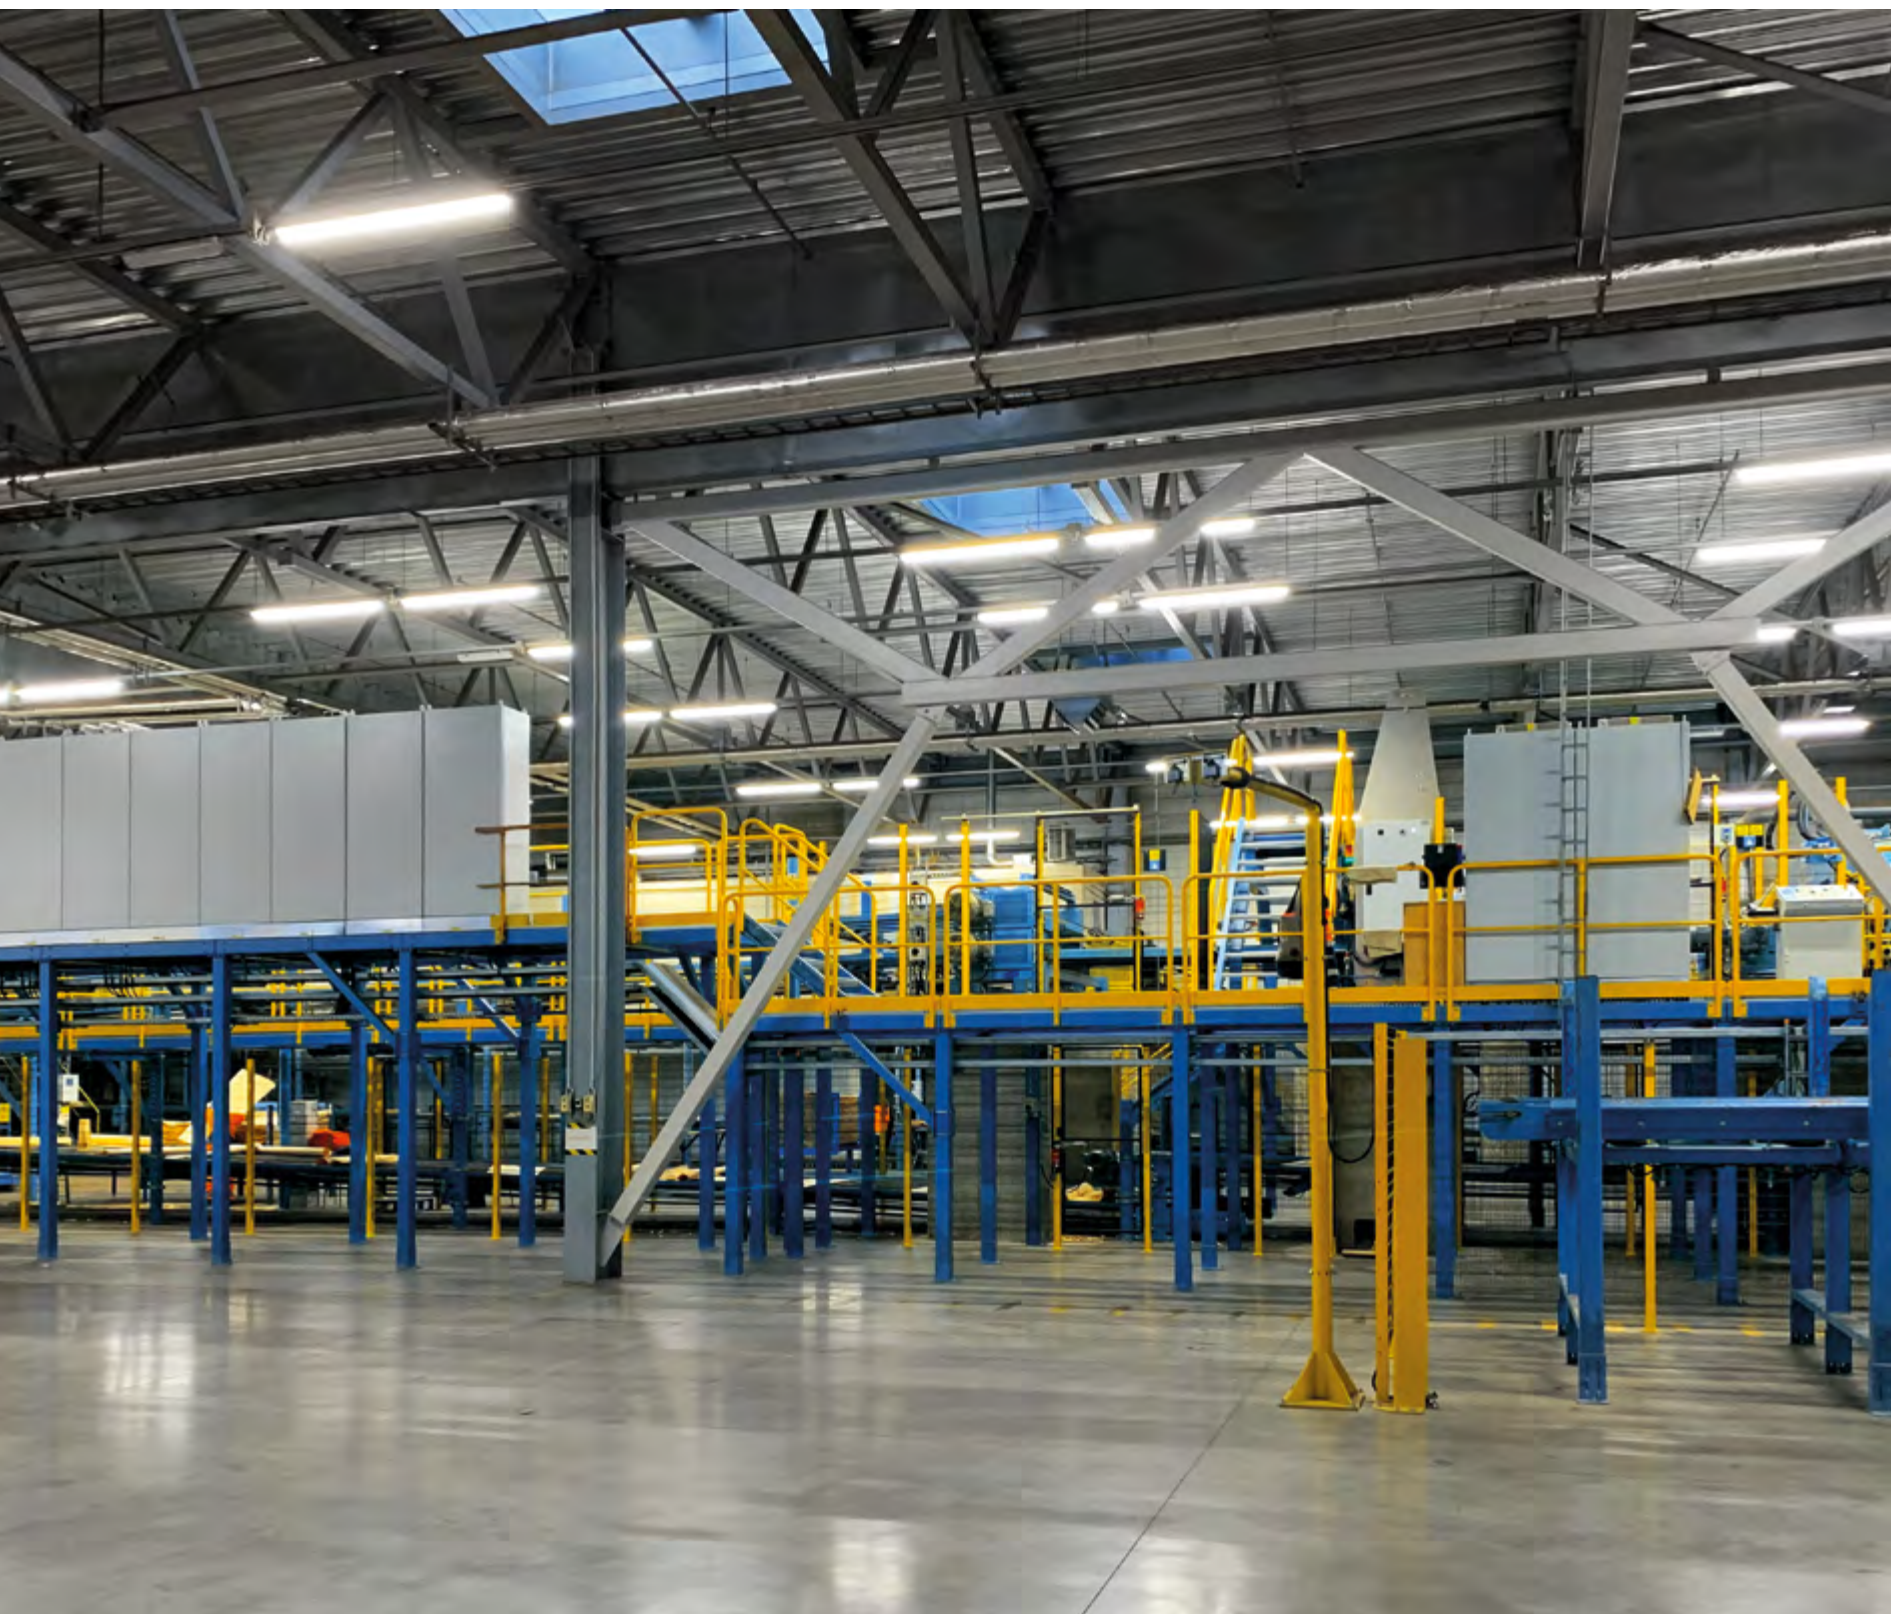

Kanlux FUTURIO
por- és páramentes lámpatestek