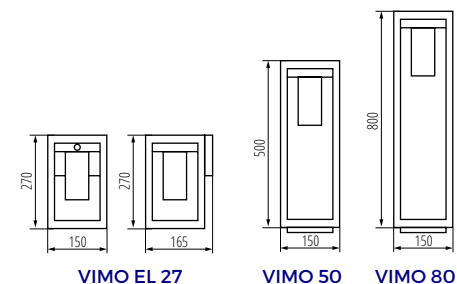

Kanlux

Széleskörű felhasználás:
- kertben, teraszon, erkélyen

Kanlux

és homlokzaton

VIMO EL 27 B	34980	●	max 15		falra szerelhető
VIMO EL 27 BR	34981	●	max 15		falra szerelhető
VIMO EL 27 SE-B	34982	●	max 15	PIR	falra szerelhető
VIMO EL 27 SE-BR	34983	●	max 15	PIR	falra szerelhető
VIMO 50 B	34984	●	max 15		talajra szerelhető
VIMO 50 BR	34985	●	max 15		talajra szerelhető
VIMO 50 SE-B	34986	●	max 15	PIR	talajra szerelhető
VIMO 50 SE-BR	34987	●	max 15	PIR	talajra szerelhető
VIMO 80 B	34988	●	max 15		talajra szerelhető
VIMO 80 BR	34989	●	max 15		talajra szerelhető