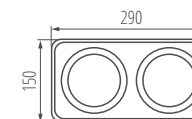

Kanlux TUBEO ES

●	TUBEO ES 250-B	33272
○	TUBEO ES 250-W	33273