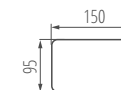

Kanlux TUBEO ES

●	TUBEO ES 250-B	33272
○	TUBEO ES 250-W	33273