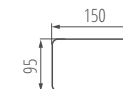

## Kanlux TUBEO ES

●	TUBEO ES 50-B	<b>33271</b>
○	TUBEO ES 50-W	<b>33270</b>

névleges feszültség: **220-240V**  
teljesítmény: **max. 25W**  
fényforrás: **ES-III**  
foglalat: **GU10**  
állíthatósági szög: **20° / 20°**  
anyag: **alumínium ötvözet**  
érintésvédelmi osztály: **II**  
védetség fok: **IP20**