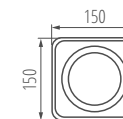

## Kanlux TUBEO ES

●	TUBEO ES 50-B	<b>33271</b>
○	TUBEO ES 50-W	<b>33270</b>

névleges feszültség: **220-240V**  
teljesítmény: **max. 25W**  
fényforrás: **ES-III**  
foglalat: **GU10**  
állíthatósági szög: **20° / 20°**  
anyag: **alumínium ötvözet**  
érintésvédelmi osztály: **II**  
védetség fok: **IP20**