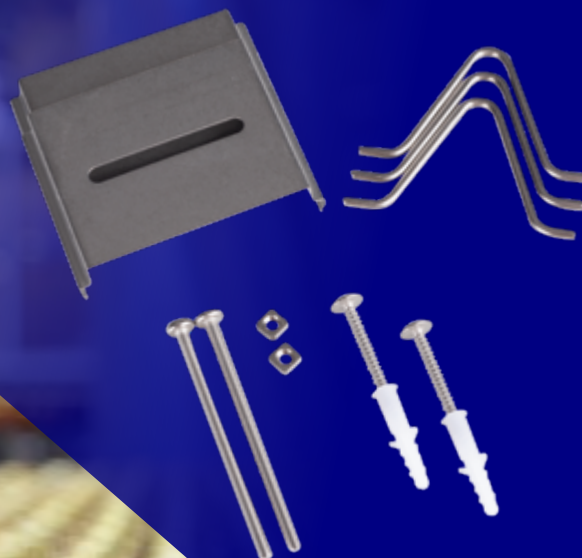

Kanlux

Kanlux TP STRONG
LED-es por- és
páramentes lámpatest

Kanlux

**Kanlux TP STRONG -
magasfokú ellenállás az
időjárási körülményekkel
szemben.**

Az IP65 védettségi fok hatékony
védelmet biztosít a víz és por
behatása ellen, az **IK08** pedig
a mechanikai sérülésekkel
szembeni ellenállást igazolja.

IP
65

08IK

Kanlux

Kanlux TP STRONG LED

HIGH
HIGH
efficacy

SUPER
HIGH
lumen
up to 10000lm

LED
technology

5
WARRANTY
5 years

Kanlux

Könnyű
hozzáférhetőség
és **gyors**
felszerelés

Kanlux

EA
SY
insta
lation

**Gyors
felszerelés**

az állítható füleknek
köszönhetően.

Falon kívüli vagy
függesztett telepítési
lehetőség.

Kanlux

Kanlux TP STRONG LED

TP STRONG LED 48W-NW

220-240V~
50Hz

TP STRONG LED 75W-NW

220-240V~
50Hz

**Kétoldali
betáplálás**
- sorolható

Kanlux

**SUPER
HIGH**
lumen
up to 10000lm