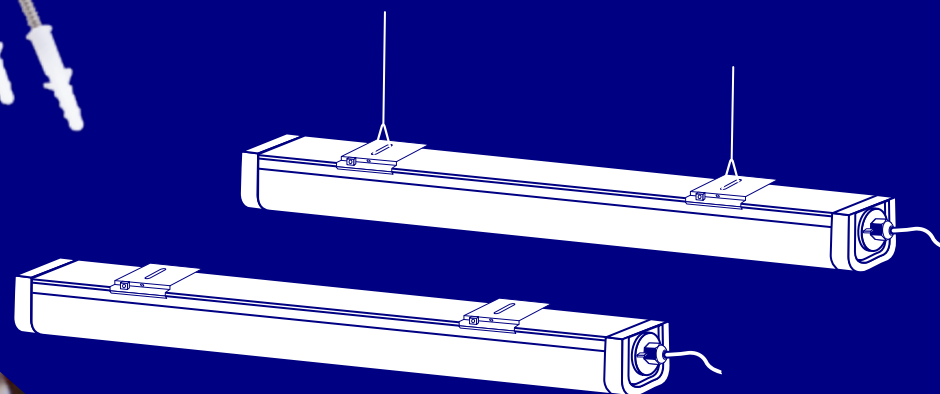

Kanlux

Kanlux TP STRONG
LED-es por- és
páramentes lámpatest

Kanlux

**Kanlux TP STRONG -
magasfokú ellenállás az
időjárási körülményekkel
szemben.**

Az IP65 védettségi fok hatékony
védelmet biztosít a víz és por
behatása ellen, az **IK08** pedig
a mechanikai sérülésekkel
szembeni ellenállást igazolja.

Kanlux

Könnyű
hozzáférhetőség
és **gyors**
felszerelés

Kanlux

EA
SY
insta
lation

**Gyors
felszerelés**

az állítható füleknek
köszönhetően.

Falon kívüli vagy
függesztett telepítési
lehetőség.

Kanlux