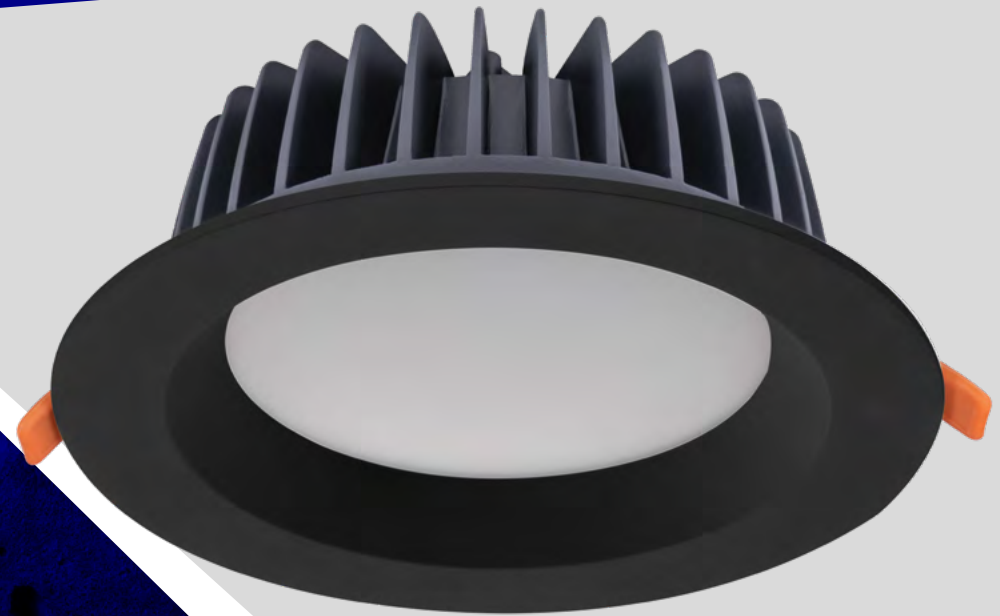

# ***Kanlux***

Kanlux  
**TIBERI PRO**

új süllyesztett  
mélysugárzó  
termékcsalád

# Kanlux

Kanlux  
**TIBERI PRO**

**Élettartam: 50 000 óra**  
Magas minőségű kivitel, amelyet  
**az 5 év garancia is alátámaszt.**

\* 5 év garancia a weboldalon elérhető garanciális nyilatkozat feltételei szerint

**Kanlux**

**Kanlux**  
**LAB**

A Kanlux **TIBERI PRO**  
**magas színvisszaadási**  
**együtthatóval (CRI>90)** rendelkezik.

**Ra90**  
true colors

**Kanlux**

Kanlux  
**TIBERI PRO**

**IP44/20**  
védeettségi fok

# Kanlux

Kanlux  
**TIBERI PRO**

A Kanlux **TIBERI PRO** egy beruházási jelleggel rendelkező, új professzionális mélysugárzó.

TIBERI PRO .... W

TIBERI PRO .... B

<b>35670</b>	TIBERI PRO 20W-940-W	20W	<b>max. 2100lm</b>
<b>35671</b>	TIBERI PRO 20W-940-B		
<b>35672</b>	TIBERI PRO 30W-940-W	30W	<b>max. 3150lm</b>
<b>35673</b>	TIBERI PRO 30W-940-B		
<b>35674</b>	TIBERI PRO 40W-940-W	40W	<b>max. 4200lm</b>
<b>35675</b>	TIBERI PRO 40W-940-B		