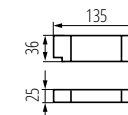

### A lámpatestek és a tápegységek méretei

TIBERI PRO 20W-940-W **35670**  
 TIBERI PRO 20W-940-B **35671**

TIBERI PRO 30W-940-W **35672**  
 TIBERI PRO 30W-940-B **35673**

TIBERI PRO 40W-940-W **35674**  
 TIBERI PRO 40W-940-B **35675**