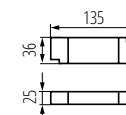

### A lámpatestek és a tápegységek méretei

TIBERI PRO 20W-940-W **35670**  
 TIBERI PRO 20W-940-B **35671**

TIBERI PRO 30W-940-W **35672**  
 TIBERI PRO 30W-940-B **35673**

TIBERI PRO 40W-940-W **35674**  
 TIBERI PRO 40W-940-B **35675**