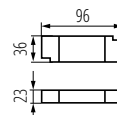

### A lámpatestek és a tápegységek méretei

TIBERI PRO 20W-940-W **35670**  
 TIBERI PRO 20W-940-B **35671**

TIBERI PRO 30W-940-W **35672**  
 TIBERI PRO 30W-940-B **35673**

TIBERI PRO 40W-940-W **35674**  
 TIBERI PRO 40W-940-B **35675**