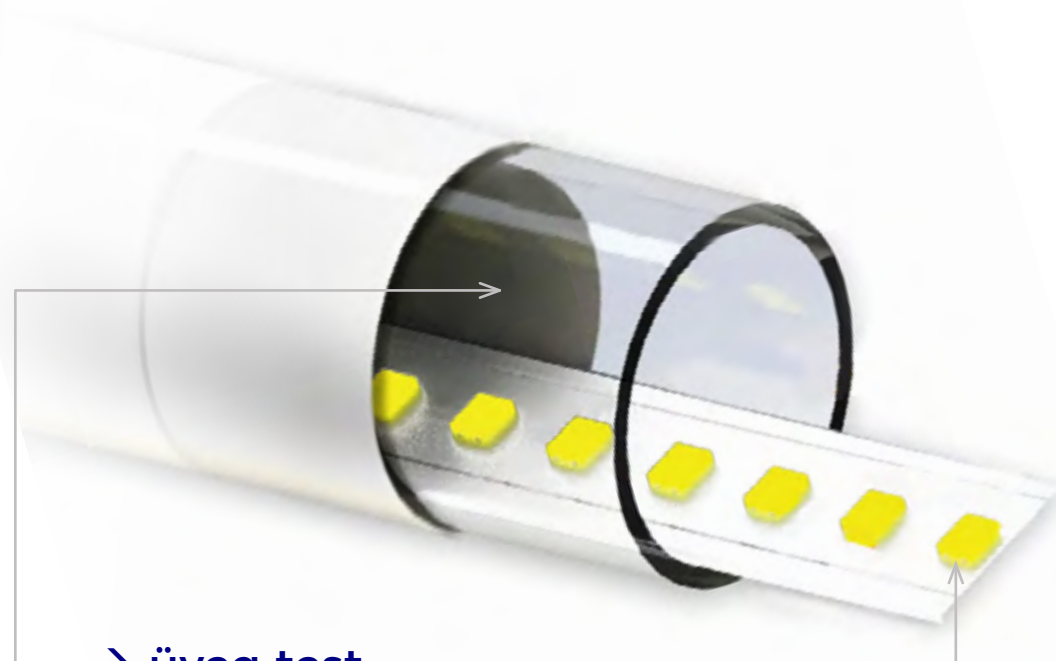

Kanlux

Kanlux
T8 GLASS v4
LED fénycsövek

Professzionális, üveg fénycsövek LED technológiával:

- üveg test
- **3 év garancia**
- **magas fényhatékonyság 160lm/W**
- IC driver
- sugárzási szög **220°**
- energetikai osztály **A++**

Kanlux

Felhasználások és alkalmazások széles köre:

raktár csarnokok, üzletek, irodák, lakások, parkolók, recepciók

T8 LED GLASSv4 termékek összefoglaló táblázata

	termékkód	teljesítmény	fényáram [lm]	CCT [K]
T8 LED GLASSv4 9W-NW	33210	9W	1440lm	4000K
T8 LED GLASSv4 9W-CW	33211			6500K
T8 LED GLASSv4 18W-NW	33212	18W	2880lm	4000K
T8 LED GLASSv4 18W-CW	33213			6500K
T8 LED GLASSv4 24W-NW	33214	24W	3840lm	4000K
T8 LED GLASSv4 24W-CW	33215			6500K

*3 év garancia a weboldalon elérhető garanciális nyilatkozat feltételei szerint

**Egyoldali betáplálású LED fénycsövek

Kanlux

Kanlux **T8 LED GLASSv4**

kanlux.hu