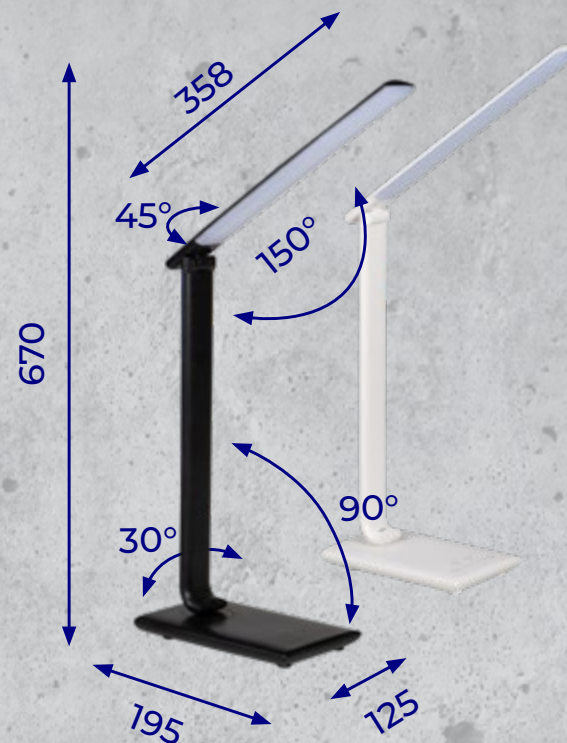

Kanlux

Műszaki adatok:

Névleges feszültség [V]: **220-240 AC**

Integrált LED fényforrás: **igen**

Maximális teljesítmény [W]: **7,3**

Fényáram: **max. 620 lm**

Színhőmérséklet

[K]: **3000 (WW), 5000 (NW), 6500 (CW)**

Színvisszaadási index: **80**

Élettartam [óra]: **25000**

Be-/Kikapcs. ciklusok száma: **15000**

Lámpaház anyaga: **műanyag**

Vezeték hossza [m]: **1,8**

Érintésvédelmi osztály: **II**

IP védelem: **IP20**