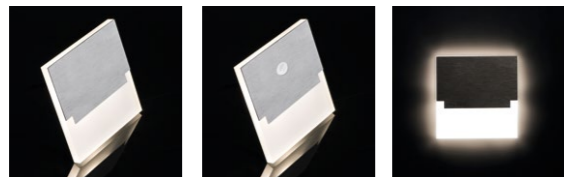

Méret: 75 x 75 x 7 mm

szerelő dobozhoz
SABIK LED
SABIK LED PIR

60 mm

A megfelelő üzemeltetéshez a Kanlux kínálatában megtalálható DRIFT, CIRCO vagy DRIVE LED meghajtó szükséges.

12V- DC

0.8W

50 000 h

IP

20

ON
OFF

≥20 000

12V- DC

0.8W

30 000 h

IP

20

ON
OFF

≥20 000

Kanlux SABIK LED

rozsdamentes acél

Kód Megnevezés

23110	SABIK LED CW 5905339231109	15 lm
23108	SABIK LED WW 5905339268402	13 lm

90°

60sec

5m

Kanlux SABIK LED PIR

rozsdamentes acél

Kód Megnevezés

27375	SABIK LED PIR CW 5905339273758	15 lm
27374	SABIK LED PIR WW 5905339273741	13 lm

Kanlux SABIK LED

Dekorációs LED lámpatest

Kanlux SABIK MINI LED

rozsdamentes acél

Kód Megnevezés

23111	SABIK MINI LED CW 5905339231116	15 lm
23109	SABIK MINI LED WW 5905339231093	13 lm
32490	SABIK MINI LED NW 5905339324900	14 lm

Kanlux SABIK LED

Dekorációs LED lámpatest
mozgásérzékelővel