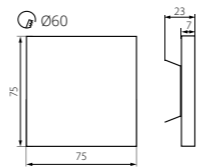

Kanlux SABIK LED

Dekorációs LED lámpatest

Méret: 75 x 75 x 7 mm

szerelő dobozhoz
SABIK LED
SABIK LED PIR

60 mm

A megfelelő üzemeltetéshez a Kanlux kínálatában megtalálható DRIFT, CIRCO vagy DRIVE LED meghajtó szükséges.