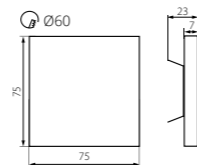

Kanlux TERRA LED

Dekorációs LED lámpatest

Méret: 75 x 75 x 7 mm

szelő dobozhoz
TERRA LED
TERRA MINI LED
TERRA LED PIR

60 mm

A megfelelő üzemeltetéshez a Kanlux kínálatában megtalálható DRIFT, CIRCO vagy DRIVE LED meghajtó szükséges.