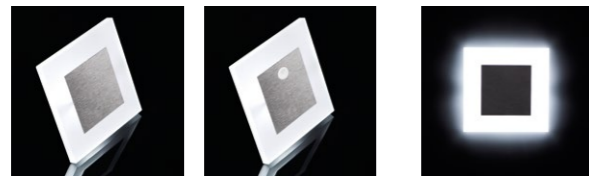

**more than
light.**

Kanlux APUS LED

Dekorációs LED lámpatest

Méret: 75 x 75 x 7 mm

szerelő dobozhoz
APUS LED
APUS LED PIR

60 mm

A megfelelő üzemeltetéshez a Kanlux kínálatában megtalálható DRIFT, CIRCO vagy DRIVE LED meghajtó szükséges.