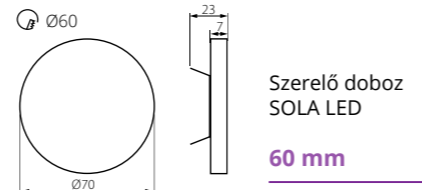

Méret: 7 x Ø70 mm