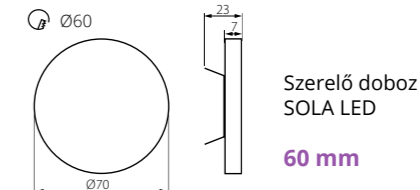

Méret: 7 x Ø70 mm