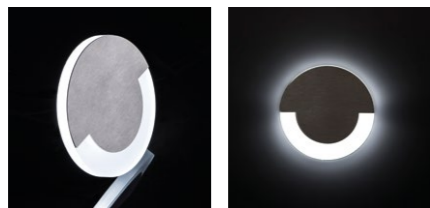

Kanlux SOLA LED

Dekorációs LED lámpatest

⚡
12V- DC

🕒 **IP**
0.8W 20

🕒 **ON OFF**
50 000 h ≥20 000

🎨
rozsdamentes acél

Kód	Megnevezés	
23101	SOLA LED CW 5905339231017	15 lm
23100	SOLA LED WW 5905339231000	13 lm
32491	SOLA LED NW 5905339324917	14 lm

Méret: 7 x Ø70 mm

A megfelelő üzemeltetéshez a Kanlux kínálatában megtalálható DRIFT, CIRCO vagy DRIVE LED meghajtó szükséges.

Kanlux SOLA LED

Dekorációs LED lámpatest

⚡
12V- DC

🕒 **IP**
0.8W 20

🕒 **ON OFF**
50 000 h ≥20 000

🎨
fekete

Kód	Megnevezés	
27559	SOLA LED B-WW 5905339275592	13 lm
27558	SOLA LED B-NW 5905339275585	14 lm

Méret: 7 x Ø70 mm