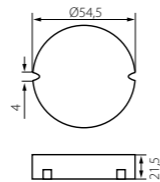

Méret: 7 x Ø70 mm

Kanlux CIRCO LED DRIVE

12V DC elektronikus működtető

12V- DC

Kód Megnevezés

24240 CIRCO LED 12VDC 0-10W
5905339242402

24241 CIRCO LED 12VDC 0-15W
5905339242419

Kanlux DRIVE LED