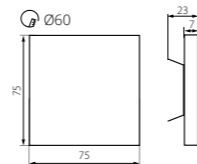

**more than
light.**

Kanlux APUS LED

Dekorációs LED lámpatest

Méret: 75 x 75 x 7 mm

szerelő dobozhoz
APUS LED
APUS LED PIR

60 mm

A megfelelő üzemeltetéshez a Kanlux kínálatában megtalálható DRIFT, CIRCO vagy DRIVE LED meghajtó szükséges.