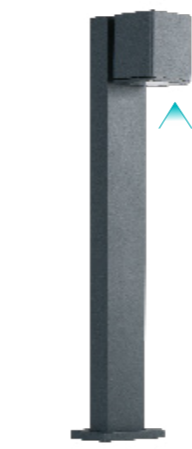

105 x 136 x 800 mm

29003
GORI 80
5905339290038

max 35W

80 x 70 mm

25662
NOVIA EL 120 D
5905339256621

max 20W

150 x 70 mm

25663
NOVIA EL 220 U/D
5905339256638

2x max 20W