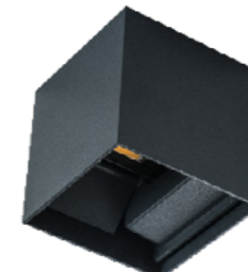

100 x 100 x 100 mm

28990
REKA LED EL 7W-L-G
5905339289902

max 360 lm