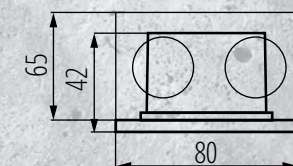

Műszaki adatok:

- névleges feszültség [V]: 220-240 AC
- élettartam [h]: 30.000 óra
- be-/kikapcsolási ciklusok száma: ≥ 15.000
- érintésvédelmi osztály: II
- lámpaház anyaga: alumínium ötvözet/üveg

	CIKKSZÁM	TELJESÍTMÉNY	LÁMPATEST FÉNYÁRAMA	LED MODUL FÉNYÁRAMA	SZÍNHŐMÉRSÉKLET	IP
GLASI LED 3W P NW-B	33694	3W	140lm	*250lm	4000K	IP44
GLASI LED 3W P NW-GR	33695					
GLASI LED 3W P NW-W	33693					
GLASI LED 3W P WW-B	33691		130lm	*235lm	3000K	
GLASI LED 3W P WW-GR	33692					
GLASI LED 3W P WW-W	33690					

* energiahatékonysági osztály