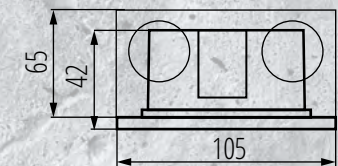

Műszaki adatok:

- névleges feszültség [V]: 220-240 AC
- élettartam [h]: 30.000 óra
- be-/kikapcsolási ciklusok száma: ≥ 15.000
- érintésvédelmi osztály: II
- lámpaház anyaga: alumínium ötvözet/üveg

	CIKKSZÁM	TELJESÍTMÉNY	LÁMPATEST FÉNYÁRAMA	LED MODUL FÉNYÁRAMA	SZÍNHŐMÉRSÉKLET	IP
GLASI LED 3W P NW-B	33694	3W	140lm	*250lm	4000K	IP44
GLASI LED 3W P NW-GR	33695					
GLASI LED 3W P NW-W	33693					
GLASI LED 3W P WW-B	33691		130lm	*235lm	3000K	
GLASI LED 3W P WW-GR	33692					
GLASI LED 3W P WW-W	33690					

* energiahatékonysági osztály