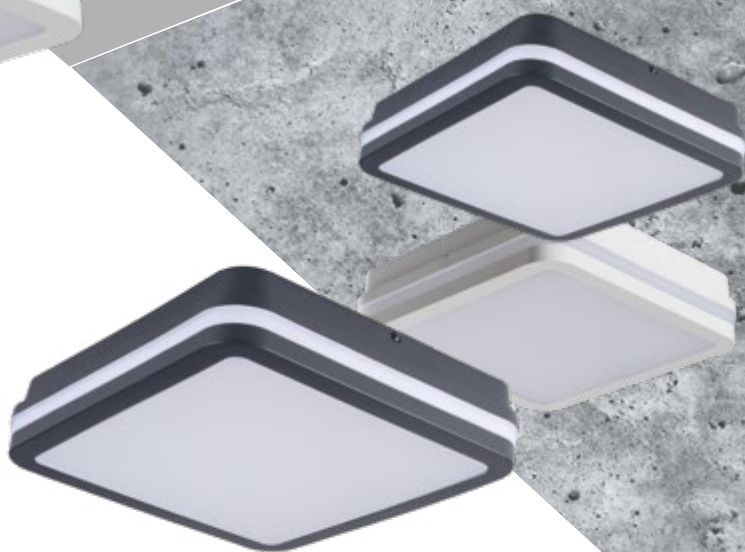

#### ELŐNYÖK:

- ✦ egyedi kialakítás és különleges fényhatás
- ✦ csak a Kanlux kínálatában elérhető – szabadalom által védett minták
- ✦ kültéri és beltéri használatra
- ✦ gyorsan és egyszerűen szerelhető mennyezetre vagy falra
- ✦ állítható mozgásérzékelővel (SE változat)