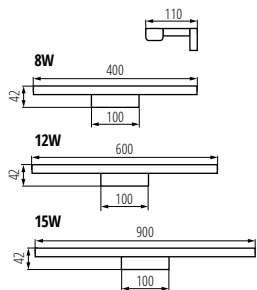

lámpaház anyaga: alumínium ötvözet
búra anyaga: műanyag

II. érintésvédelmi osztály
élettartam: 25 000h

TERMÉKKÓD	TERMÉKNÉV	SZÍN	TÁPELLÁTÁS	TEJESÍTMÉNY	TC SZÍNHŐMÉRSÉKLET	FÉNYÁRAM
26680	ASTEN LED IP44 8W-NW	króm	220-240 AC	8 W	4000 K	660 lm
26683	ASTEN IP44 8W-NW-B	fekete	220-240 AC	8 W	4000 K	590 lm
26686	ASTEN IP44 8W-NW-W	fehér	220-240 AC	8 W	4000 K	690 lm
26681	ASTEN LED IP44 12W-NW	króm	220-240 AC	12 W	4000 K	1010 lm
26684	ASTEN IP44 12W-NW-B	fekete	220-240 AC	12 W	4000 K	910 lm
26687	ASTEN IP44 12W-NW-W	fehér	220-240 AC	12 W	4000 K	1070 lm
26685	ASTEN IP44 15W-NW-B	fekete	220-240 AC	15 W	4000 K	1230 lm
26688	ASTEN IP44 15W-NW-W	fehér	220-240 AC	15 W	4000 K	1450 lm
26682	ASTEN LED IP44 15W-NW	króm	220-240 AC	15 W	4000 K	1340 lm

ELŐNYÖK:

- korszerű formatervezés
- felszerelhető a fürdőszobai tükör fölé
- kiválóan illik a Kanlux QULES lámpákhoz