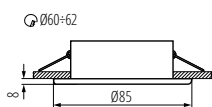

### KANLUX MARIN

**IP**  
**44/20**

Gx5,3 foglalatú MR16 cserélhető fényforrással használható lámpatest.

lámpaház anyaga: acél  
III. érintésvédelmi osztály

TERMÉKKÓD	TERMÉKNÉV	SZÍN	MOZGATHATÓSÁG	SZERELÉSI NYÍLÁS	TÁPELLÁTÁS	TELJESÍTMÉNY
04703	<b>MARIN CT-S80-C</b>	króm	nem mozgatható	Ø 60=62mm	12 AC; 12 DC	max 10 W
04704	<b>MARIN CT-S80-SN</b>	szatén nikkell	nem mozgatható	Ø 60=62mm	12 AC; 12 DC	max 10 W
04710	<b>MARIN CT-S80-AB</b>	patinált réz	nem mozgatható	Ø 60=62mm	12 AC; 12 DC	max 10 W
32500	<b>MARIN CT-S80-W</b>	fehér	nem mozgatható	Ø 60=62mm	12 AC; 12 DC	max 10 W
32501	<b>MARIN CT-S80-B</b>	matt fekete	nem mozgatható	Ø 60=62mm	12 AC; 12 DC	max 10 W