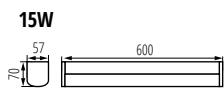

lámpaház anyaga: alumínium ötvözet
búra anyaga: műanyag

II. érintésvédelmi osztály
élettartam: 25 000h

TERMÉKKÓD	TERMÉKNÉV	SZÍN	TÁPELLÁTÁS	TELJESÍTMÉNY	TC SZÍNHŐMÉRSÉKLET	FÉNVÁRAM
36651	AKVO IP44 15W-NW-B S	fekete	220-240 AC	15 W	4000 K	1600 lm
36652	AKVO IP44 15W-NW-C S	króm	220-240 AC	15 W	4000 K	1600 lm
36650	AKVO IP44 15W-NW-W S	fehér	220-240 AC	15 W	4000 K	1600 lm
36654	AKVO IP44 20W-NW-B S	fekete	220-240 AC	20 W	4000 K	2300 lm
36655	AKVO IP44 20W-NW-C S	króm	220-240 AC	20 W	4000 K	2300 lm
36653	AKVO IP44 20W-NW-W S	fehér	220-240 AC	20 W	4000 K	2300 lm
36657	AKVO IP44 23W-NW-B S	fekete	220-240 AC	23 W	4000 K	2750 lm
36658	AKVO IP44 23W-NW-C S	króm	220-240 AC	23 W	4000 K	2750 lm
36656	AKVO IP44 23W-NW-W S	fehér	220-240 AC	23 W	4000 K	2750 lm

ELŐNYÖK:

- ✦ 3 szín (fehér, króm, fekete)
- ✦ a lámpatest 3-féle hosszúságban elérhető (60 cm, 80 cm és 100 cm)
- ✦ falra és mennyezetre is felszerelhető
- ✦ függőlegesen és vízszintesen is felszerelhető
- ✦ használható fürdőszobák, mosókonyhák, gazdasági helyiségek, folyosók és gardróbok megvilágítására