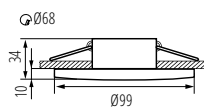

Gx5,3/GU10 foglalatú MR16/PAR16 cserélhető fényforrással használható dekorációs keret. Nem tartalmaz HLDR foglalatot.

lámpaház anyaga: alumínium ötvözet II. és III. érintésvédelmi osztály

TERMÉKKÓD	TERMÉKNÉV	SZÍN	MOZGATHATÓSÁG	SZERELÉSI NYÍLÁS	TÁPELLÁTÁS	TEJESÍTMÉNY
33126	DROXY IP65 DSO-B	matt fekete	nem mozgatható	Ø 68 mm	12 AC; 12 DC; 220-240 AC	max 10 W
33125	DROXY IP65 DSO-W	matt fehér	nem mozgatható	Ø 68 mm	12 AC; 12 DC; 220-240 AC	max 10 W