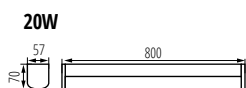

### ELŐNYÖK:

- ✦ 3 szín (fehér, króm, fekete)
- ✦ a lámpatest 3-féle hosszúságban elérhető (60 cm, 80 cm és 100 cm)
- ✦ falra és mennyezetre is felszerelhető
- ✦ függőlegesen és vízszintesen is felszerelhető
- ✦ használható fürdőszobák, mosókonyhák, gazdasági helyiségek, folyosók és gardróbok megvilágítására