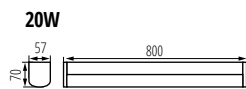

lámpaház anyaga: alumínium ötvözet
búra anyaga: műanyag

II. érintésvédelmi osztály
élettartam: 25 000h

TERMÉKKÓD	TERMÉKNÉV	SZÍN	TÁPELLÁTÁS	TELJESÍTMÉNY	TC SZÍNHŐMÉRSÉKLET	FÉNVÁRAM
36651	AKVO IP44 15W-NW-B S	fekete	220-240 AC	15 W	4000 K	1600 lm
36652	AKVO IP44 15W-NW-C S	króm	220-240 AC	15 W	4000 K	1600 lm
36650	AKVO IP44 15W-NW-W S	fehér	220-240 AC	15 W	4000 K	1600 lm
36654	AKVO IP44 20W-NW-B S	fekete	220-240 AC	20 W	4000 K	2300 lm
36655	AKVO IP44 20W-NW-C S	króm	220-240 AC	20 W	4000 K	2300 lm
36653	AKVO IP44 20W-NW-W S	fehér	220-240 AC	20 W	4000 K	2300 lm
36657	AKVO IP44 23W-NW-B S	fekete	220-240 AC	23 W	4000 K	2750 lm
36658	AKVO IP44 23W-NW-C S	króm	220-240 AC	23 W	4000 K	2750 lm
36656	AKVO IP44 23W-NW-W S	fehér	220-240 AC	23 W	4000 K	2750 lm

ELŐNYÖK:

- ✦ 3 szín (fehér, króm, fekete)
- ✦ a lámpatest 3-féle hosszúságban elérhető (60 cm, 80 cm és 100 cm)
- ✦ falra és mennyezetre is felszerelhető
- ✦ függőlegesen és vízszintesen is felszerelhető
- ✦ használható fürdőszobák, mosókonyhák, gazdasági helyiségek, folyosók és gardróbok megvilágítására