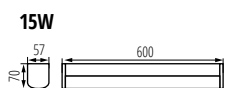

### ELŐNYÖK:

- ✦ 3 szín (fehér, króm, fekete)
- ✦ a lámpatest 3-féle hosszúságban elérhető (60 cm, 80 cm és 100 cm)
- ✦ falra és mennyezetre is felszerelhető
- ✦ függőlegesen és vízszintesen is felszerelhető
- ✦ használható fürdőszobák, mosókonyhák, gazdasági helyiségek, folyosók és gardróbok megvilágítására