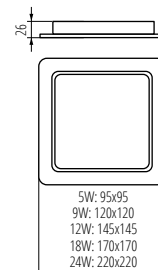

SÜLLYESZTETT MENNYEZETI LÁMPATEST CSALÁD

KANLUX TAVO LED

**IP
44/20**

lámpaház anyaga: alumínium ötvözet
búra anyaga: PMMA LGP

II. érintésvédelmi osztály
élettartam: 30 000h

TERMÉKKÓD	TERMÉKNÉV	SZÍN	SZERELÉSI NYILÁS	TÁPELLÁTÁS	TELJESÍTMÉNY	FÉNYÁRAM	TC SZÍNHŐMÉRSÉKLET	VILÁGÍTÁSI SZÖG
36515	TAVO LED DL 5W-NW	fehér	75x75mm	220-240 AC	5 W	400 lm	4000 K	120°
36516	TAVO LED DL 9W-NW	fehér	95x95mm	220-240 AC	9 W	900 lm	4000 K	120°
36517	TAVO LED DL 12W-NW	fehér	125x125mm	220-240 AC	12 W	1250 lm	4000 K	120°
36518	TAVO LED DL 18W-NW	fehér	145x145mm	220-240 AC	18 W	1900 lm	4000 K	120°
36519	TAVO LED DL 24W-NW	fehér	195x195mm	220-240 AC	24 W	2600 lm	4000 K	120°
36510	TAVO LED DO 5W-NW	fehér	Ø 75mm	220-240 AC	5 W	400 lm	4000 K	120°
36511	TAVO LED DO 9W-NW	fehér	Ø 95mm	220-240 AC	9 W	900 lm	4000 K	120°
36512	TAVO LED DO 12W-NW	fehér	Ø 125mm	220-240 AC	12 W	1250 lm	4000 K	120°
36513	TAVO LED DO 18W-NW	fehér	Ø 145mm	220-240 AC	18 W	1900 lm	4000 K	120°
36514	TAVO LED DO 24W-NW	fehér	Ø 195mm	220-240 AC	24 W	2600 lm	4000 K	120°
36522	TAVO FRAME DL 12W	fehér						
36523	TAVO FRAME DL 18W	fehér						
36520	TAVO FRAME DO 12W	fehér						
36521	TAVO FRAME DO 18W	fehér						

ELŐNYÖK:

- ✦ minimalista skandináv design
- ✦ a 12W-os és 18W-os modellek falon kívüli szerelhetősége Kanlux TAVO FRAME keret segítségével