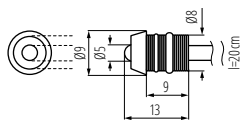

OYO SLED-CW: 5 db/csomag
lámpaház anyaga: fém, műanyag

III. érintésvédelmi osztály
élettartam: 30 000h

TERMÉKKÓD	TERMÉKNÉV	SZÍN	MOZGATHATÓSÁG	SZERELÉSI NYILAS	TÁPELLÁTÁS	TELJESÍTMÉNY	TC SZÍNHŐMÉRSÉKLET	VILÁGÍTÁSI SZÖG
08121	OYO SLED-CW	króm	nem mozgatható	Ø 8mm	12 DC	0,22 W	6500 K	15°