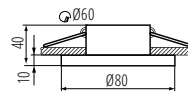

Gx5,3/GU10 foglalatú MR16/PAR16 cserélhető fényforrással használható dekorációs keret. Nem tartalmaz HLDR foglalatot.

lámpaház anyaga: alumínium ötvözet II. és III. érintésvédelmi osztály

TERMÉKKÓD	TERMÉKNÉV	SZÍN	MOZGATHATÓSÁG	SZERELÉSI NYÍLÁS	TÁPELLÁTÁS	TEJESÍTMÉNY
33120	FLINI IP44 DSL-B	matt fekete	nem mozgatható	Ø 60 mm	12 AC; 12 DC; 220-240 AC	max 10 W
33121	FLINI IP44 DSL-W	matt fehér	nem mozgatható	Ø 60 mm	12 AC; 12 DC; 220-240 AC	max 10 W
33122	FLINI IP44 DSO-B	matt fekete	nem mozgatható	Ø 60 mm	12 AC; 12 DC; 220-240 AC	max 10 W
33123	FLINI IP44 DSL-W	matt fehér	nem mozgatható	Ø 60 mm	12 AC; 12 DC; 220-240 AC	max 10 W