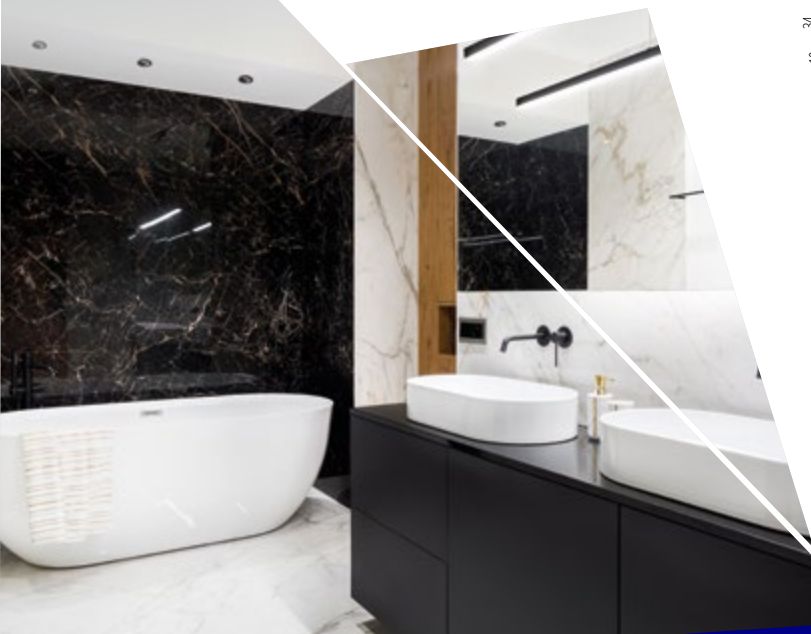

ELŐNYÖK:

- ✦ sima, díszfelület
- ✦ magas minőségű kivitelezés
- ✦ a magas IP65 védetségű fokozat és a környezeti hőmérséklet (-10°C - +35°C), amelynek a dekorációs keretet ki lehet tenni lehetővé teszik a termék álmennyezetbe történő beszerelését