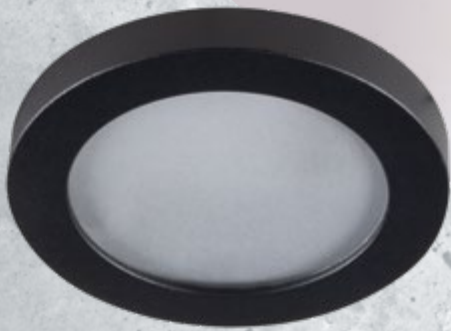

SÜLLYESZTETT MENNYEZETI LÁMPATEST CSALÁD

KANLUX FLINI IP44

**IP
44/20**

Gx5,3/GU10 foglalatú MR16/PAR16 cserélhető fényforrással használható dekorációs keret. Nem tartalmaz HLDR foglalatot.

lámpaház anyaga: alumínium ötvözet II. és III. érintésvédelmi osztály

TERMÉKKÓD	TERMÉKNÉV	SZÍN	MOZGATHATÓSÁG	SZERELÉSI NYÍLÁS	TÁPELLÁTÁS	TEJESÍTMÉNY
33120	FLINI IP44 DSL-B	matt fekete	nem mozgatható	Ø 60 mm	12 AC; 12 DC; 220-240 AC	max 10 W
33121	FLINI IP44 DSL-W	matt fehér	nem mozgatható	Ø 60 mm	12 AC; 12 DC; 220-240 AC	max 10 W
33122	FLINI IP44 DSO-B	matt fekete	nem mozgatható	Ø 60 mm	12 AC; 12 DC; 220-240 AC	max 10 W
33123	FLINI IP44 DSL-W	matt fehér	nem mozgatható	Ø 60 mm	12 AC; 12 DC; 220-240 AC	max 10 W

ELŐNYÖK:

- ✦ geometrikus, modern formák
- ✦ matt, rücskös felület
- ✦ magas minőségű kivitelezés
- ✦ tökéletesen illenek a SANI IP44 és AQILO IP65 falon kívüli lámpatestekhez