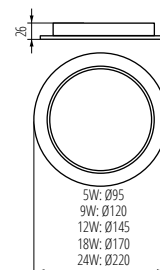

SÜLLYESZTETT MENNYEZETI LÁMPATEST CSALÁD

KANLUX TAVO LED

**IP
44/20**

lámpaház anyaga: alumínium ötvözet
búra anyaga: PMMA LGP

II. érintésvédelmi osztály
élettartam: 30 000h

TERMÉKKÓD	TERMÉKNÉV	SZÍN	SZERELÉSI NYILÁS	TÁPELLÁTÁS	TELJESÍTMÉNY	FÉNYÁRAM	TC SZÍNHŐMÉRSÉKLET	VILÁGÍTÁSI SZÖG
36515	TAVO LED DL 5W-NW	fehér	75x75mm	220-240 AC	5 W	400 lm	4000 K	120°
36516	TAVO LED DL 9W-NW	fehér	95x95mm	220-240 AC	9 W	900 lm	4000 K	120°
36517	TAVO LED DL 12W-NW	fehér	125x125mm	220-240 AC	12 W	1250 lm	4000 K	120°
36518	TAVO LED DL 18W-NW	fehér	145x145mm	220-240 AC	18 W	1900 lm	4000 K	120°
36519	TAVO LED DL 24W-NW	fehér	195x195mm	220-240 AC	24 W	2600 lm	4000 K	120°
36510	TAVO LED DO 5W-NW	fehér	Ø 75mm	220-240 AC	5 W	400 lm	4000 K	120°
36511	TAVO LED DO 9W-NW	fehér	Ø 95mm	220-240 AC	9 W	900 lm	4000 K	120°
36512	TAVO LED DO 12W-NW	fehér	Ø 125mm	220-240 AC	12 W	1250 lm	4000 K	120°
36513	TAVO LED DO 18W-NW	fehér	Ø 145mm	220-240 AC	18 W	1900 lm	4000 K	120°
36514	TAVO LED DO 24W-NW	fehér	Ø 195mm	220-240 AC	24 W	2600 lm	4000 K	120°
36522	TAVO FRAME DL 12W	fehér						
36523	TAVO FRAME DL 18W	fehér						
36520	TAVO FRAME DO 12W	fehér						
36521	TAVO FRAME DO 18W	fehér						

ELŐNYÖK:

- ✦ minimalista skandináv design
- ✦ a 12W-os és 18W-os modellek falon kívüli szerelhetősége Kanlux TAVO FRAME keret segítségével