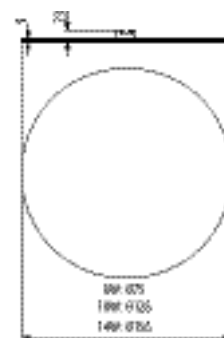

### ELŐNYÖK:

- ✦ csupán 9 mm vastag panel
- ✦ keret nélküli lámpatest – tökéletesen belesüllyed a mennyezetbe
- ✦ egyenletes fényeloszlást biztosít
- ✦ karcálló és ellenáll az UV által okozott anyagöregedésnek