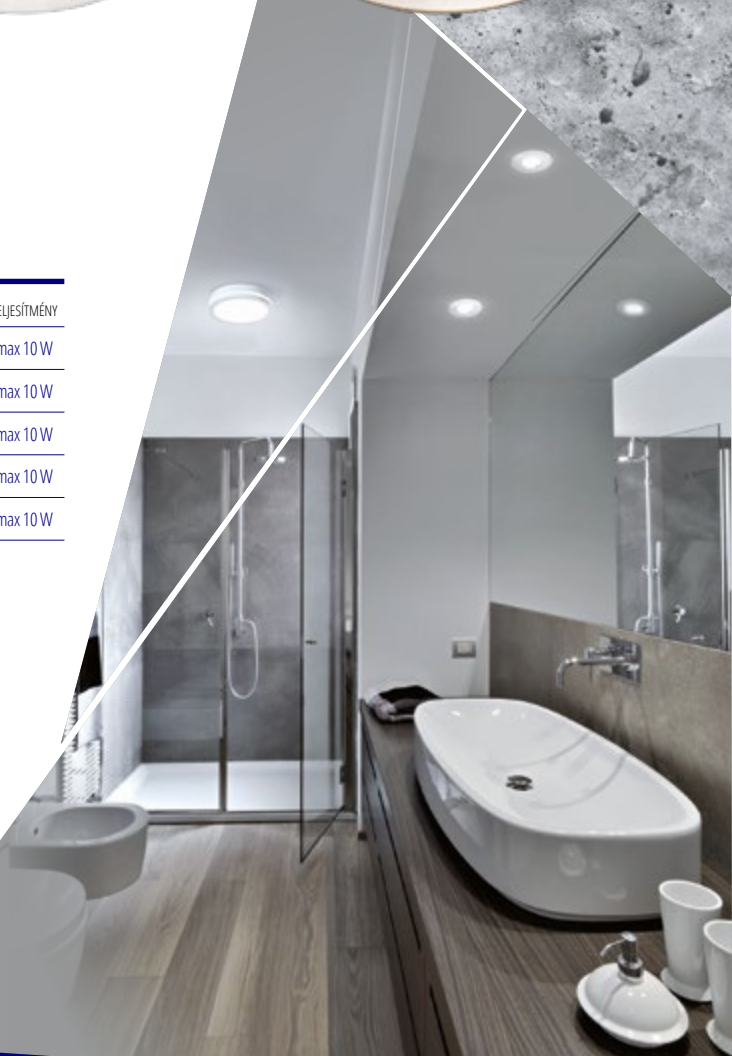

### ELŐNYÖK:

- ✦ egyszerű és univerzális megjelenés
- ✦ sima felület

**SÜLLYESZTETT MENNYEZETI  
LÁMPATEST, LEDSPOT FÉNY**

**KANLUX OYO LED**

**IP  
68**

OYO SLED-CW: 5 db/csomag  
lámpaház anyaga: fém, műanyag