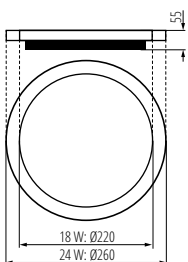

### KANLUX BENO LED

**IP  
54**

lámpaház anyaga: műanyag  
búra anyaga: műanyag

II. érintésvédelmi osztály  
élettartam: 20 000h

TERMÉKKÓD	TERMÉKNÉV	SZÍN	MOZGÁSÉRZÉKELŐ	TÁPELLÁTÁS	TELJESÍTMÉNY	TC SZÍNHŐMÉRSÉKLET	FÉNYÁRAM	VILÁGÍTÁSI SZÖG
32940	<b>BENO 18W NW-O-W</b>	fehér	nincs	220-240 AC	18 W	4000 K	1550 lm	110°
32944	<b>BENO 18W NW-O-SE W</b>	fehér	mikrohullámú	220-240 AC	18 W	4000 K	1550 lm	110°
33348	<b>BENO N 18W NW-O-GR</b>	grafit	mikrohullámú	220-240 AC	18 W	4000 K	1400 lm	110°
32948	<b>BENO N 18W NW-O-SE GR</b>	grafit	mikrohullámú	220-240 AC	18 W	4000 K	1400 lm	110°
33340	<b>BENO 24W NW-O-W</b>	fehér	nincs	220-240 AC	24 W	4000 K	2060 lm	110°
33341	<b>BENO 24W NW-O-GR</b>	grafit	nincs	220-240 AC	24 W	4000 K	1920 lm	110°
33344	<b>BENO 24W NW-O-SE W</b>	fehér	mikrohullámú	220-240 AC	24 W	4000 K	2060 lm	110°
33345	<b>BENO 24W NW-O-SE GR</b>	grafit	mikrohullámú	220-240 AC	24 W	4000 K	1920 lm	110°