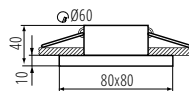

Gx5,3/GU10 foglalatú MR16/PAR16 cserélhető fényforrással használható dekorációs keret. Nem tartalmaz HLDR foglalatot.

lámpaház anyaga: alumínium ötvözet II. és III. érintésvédelmi osztály

TERMÉKKÓD	TERMÉKNÉV	SZÍN	MOZGATHATÓSÁG	SZERELÉSI NYÍLÁS	TÁPELLÁTÁS	TEJESÍTMÉNY
33120	FLINI IP44 DSL-B	matt fekete	nem mozgatható	Ø 60 mm	12 AC; 12 DC; 220-240 AC	max 10 W
33121	FLINI IP44 DSL-W	matt fehér	nem mozgatható	Ø 60 mm	12 AC; 12 DC; 220-240 AC	max 10 W
33122	FLINI IP44 DSO-B	matt fekete	nem mozgatható	Ø 60 mm	12 AC; 12 DC; 220-240 AC	max 10 W
33123	FLINI IP44 DSL-W	matt fehér	nem mozgatható	Ø 60 mm	12 AC; 12 DC; 220-240 AC	max 10 W