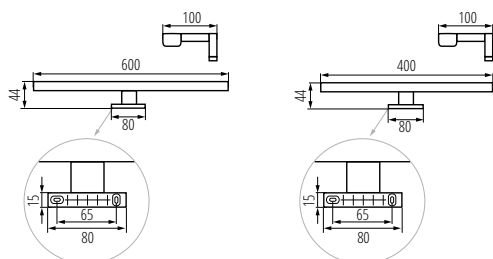

### KANLUX ASTIM LED

**IP  
44**

Gx5,3 foglalatú MR16 cserélhető fényforrással használható mennyezeti lámpatest

lámpaház anyaga: acél  
II. érintésvédelmi osztály

TERMÉKKÓD	TERMÉKNÉV	SZÍN	FÉNYÁRAM	TC SZÍNHŐMÉRSÉKLET	TÁPELLÁTÁS	TELJESÍTMÉNY
34933	<b>ASTIM IP44 12W-NW-B</b>	fekete	910 lm	4000 K	12 AC; 12 DC	12 W
34935	<b>ASTIM IP44 12W-NW-C</b>	króm	1010 lm	4000 K	12 AC; 12 DC	12 W
34934	<b>ASTIM IP44 12W-NW-W</b>	fehér	1070 lm	4000 K	12 AC; 12 DC	12 W
34930	<b>ASTIM IP44 8W-NW-B</b>	fekete	590 lm	4000 K	12 AC; 12 DC	8 W
34932	<b>ASTIM IP44 8W-NW-C</b>	króm	660 lm	4000 K	12 AC; 12 DC	8 W
34931	<b>ASTIM IP44 8W-NW-W</b>	fehér	690 lm	4000 K	12 AC; 12 DC	8 W