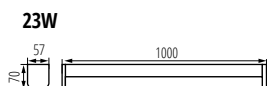

lámpaház anyaga: alumínium ötvözet
búra anyaga: műanyag

II. érintésvédelmi osztály
élettartam: 25 000h

TERMÉKKÓD	TERMÉKNÉV	SZÍN	TÁPELLÁTÁS	TELJESÍTMÉNY	TC SZÍNHŐMÉRSÉKLET	FÉNVÁRAM
36651	AKVO IP44 15W-NW-B S	fekete	220-240 AC	15 W	4000 K	1600 lm
36652	AKVO IP44 15W-NW-C S	króm	220-240 AC	15 W	4000 K	1600 lm
36650	AKVO IP44 15W-NW-W S	fehér	220-240 AC	15 W	4000 K	1600 lm
36654	AKVO IP44 20W-NW-B S	fekete	220-240 AC	20 W	4000 K	2300 lm
36655	AKVO IP44 20W-NW-C S	króm	220-240 AC	20 W	4000 K	2300 lm
36653	AKVO IP44 20W-NW-W S	fehér	220-240 AC	20 W	4000 K	2300 lm
36657	AKVO IP44 23W-NW-B S	fekete	220-240 AC	23 W	4000 K	2750 lm
36658	AKVO IP44 23W-NW-C S	króm	220-240 AC	23 W	4000 K	2750 lm
36656	AKVO IP44 23W-NW-W S	fehér	220-240 AC	23 W	4000 K	2750 lm

ELŐNYÖK:

- ✦ 3 szín (fehér, króm, fekete)
- ✦ a lámpatest 3-féle hosszúságban elérhető (60 cm, 80 cm és 100 cm)
- ✦ falra és mennyezetre is felszerelhető
- ✦ függőlegesen és vízszintesen is felszerelhető
- ✦ használható fürdőszobák, mosókonyhák, gazdasági helyiségek, folyosók és gardróbok megvilágítására