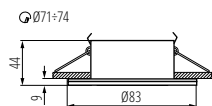

### KANLUX QULES

**IP  
44/20**

GU10 foglalatú PAR16 fényforrással használható lámpatest.

lámpaház anyaga: alumínium ötvözet  
II. érintésvédelmi osztály

TERMÉKKÓD	TERMÉKNÉV	SZÍN	MOZGATHATÓSÁG	SZERELÉSI NYÍLÁS	TÁPELLÁTÁS	TELJESÍTMÉNY
26303	<b>QULES AC O-W</b>	fehér	nem mozgatható	Ø 71÷74mm	220-240 AC 50Hz	max 10 W
26304	<b>QULES AC O-C/M</b>	matt króm	nem mozgatható	Ø 71÷74mm	220-240 AC 50Hz	max 10 W
26306	<b>QULES AC O-B</b>	fekete	nem mozgatható	Ø 71÷74mm	220-240 AC 50Hz	max 10 W