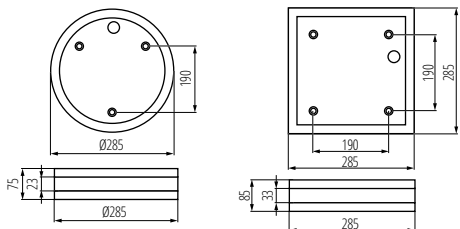

### KANLUX JURBA DL

**IP  
44**

E27 foglalatú mennyezeti lámpatest cserélhető  
fényforrással.  
lámpaház anyaga: acél  
búra anyaga: PC

II. érintésvédelmi osztály

TERMÉKKÓD	TERMÉKNÉV	SZÍN	MOZGÁSÉRZÉKELŐ	TÁPELLÁTÁS	TEJESÍTMÉNY
08980	<b>JURBA DL-2180</b>	szatén nikkell	nincs	220-240 AC	2 x 18 W
08981	<b>JURBA DL-218L</b>	szatén nikkell	nincs	220-240 AC	2 x 18 W