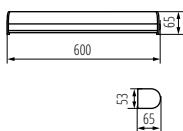

ELŐNYÖK:

- ✦ klasszikus formatervezés
- ✦ kiváló megoldás a fürdőszobai tükör közelébe való telepítésre
- ✦ függőlegesen és vízszintesen is felszerelhető
- ✦ falra vagy mennyezetre is felszerelhető