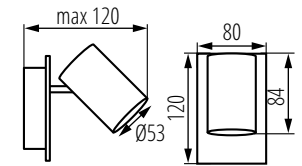

EVALO EL-11 W-SR
EVALO EL-11 B-SR

EVALO EL-11