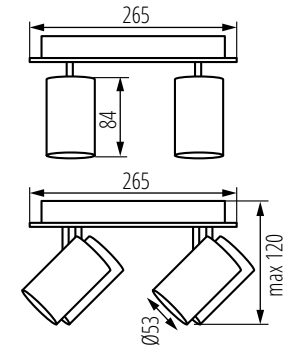

Kanlux

EVALO EL-40 W-SR

EVALO EL-40 B-SR

EVALO EL-40

EVALO EL-41 W-SR

EVALO EL-41 B-SR