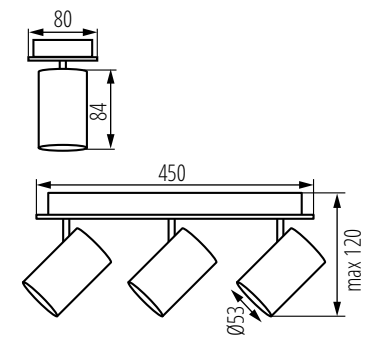

EVALO EL-31