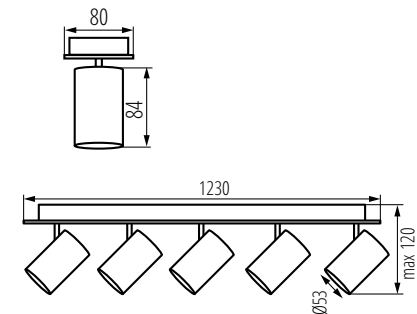

EVALO EL-51

Kanlux EVALO