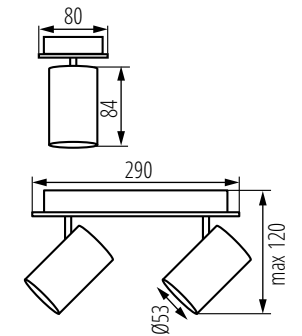

EVALO EL-21