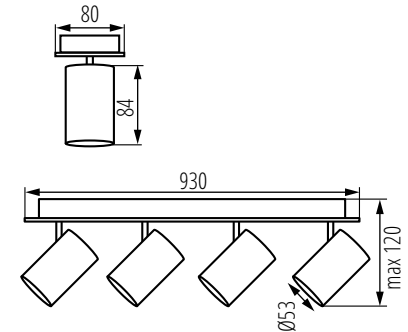

EVALO EL-41

EVALO EL-51 W-SR

EVALO EL-51 B-SR