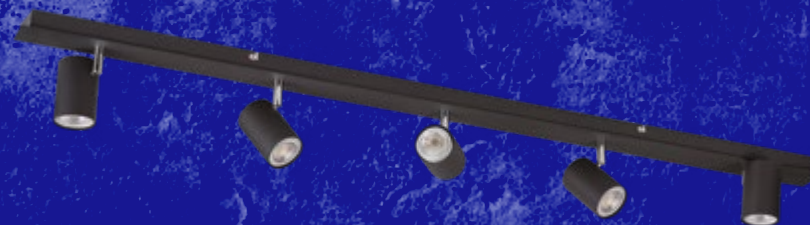

Kanlux

**FALI-MENNYEZETI
LÁMPATEST CSALÁD**

**Kanlux
EVALO**

Kanlux

Kanlux EVALO
- spot család,
amely lehetőséget ad

**1-5 fénypont
kiválasztására.**

Elérhető 2 színben:

fekete vagy fehér
matt kivitelben.

Mindkét színváltozat
esetében a lámpabúrát
mozgató gömbcsukló
ezüst színű

Kanlux

Kanlux **EVALO**
Matt fehér szín.

EVALO EL-11 W-SR **35690**

EVALO EL-21 W-SR **35692**

EVALO EL-31 W-SR **35694**

EVALO EL-40 W-SR **35696**

EVALO EL-4I W-SR **35698**

EVALO EL-5I W-SR **35688**

Kanlux

Kanlux **EVALO**
Matt fekete szín.

EVALO EL-11 B-SR **35691**

EVALO EL-21 B-SR **35693**

EVALO EL-31 B-SR **35695**

EVALO EL-40 B-SR **35697**

EVALO EL-41 B-SR **35699**

EVALO EL-51 B-SR **35689**

Kanlux

Kanlux **EVALO**

Tetszőlegesen mozgatható lámpafej:

vízszintes tartományban
320°

függőleges tartományban
90°.

A készlet tartalmazza a
fényforrás kényelmesebb
behelyezését szolgáló
tapadókorongot.