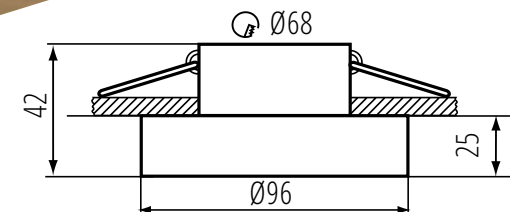

Foglalat: **Gx5,3/GU10**

Anyag: **alumínium ötvözet**

Védettségi fok: **IP20**

Szerelési nyílás: **Ø68mm**

*nem tartalmaz foglalatot és fényforrást

Kanlux

Kanlux ELICEO / ELICEO-ST

kanlux.hu