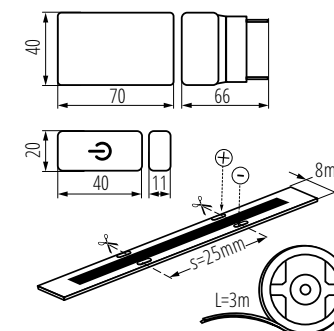

✓ 220-240 AC tápegység 150 cm hosszú vezetékkel.

Kanlux COB SET 3m DIM

26327 COB SET 3m DIM-NW 0,5m = 4 0,5m = **380** **4000K**

26326 COB SET 3m DIM-WW 0,5m = 4 0,5m = **360** **3000K**

névleges feszültség: **220-240 AC**
fényforrás élettartama: **30000 óra**
érintésvédelmi osztály: **II**