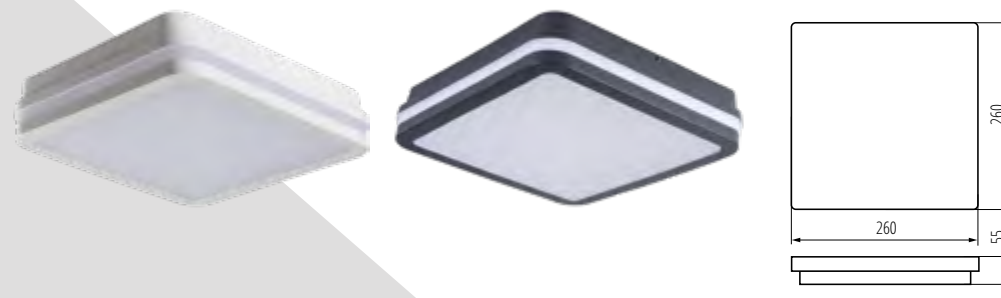

Kanlux BENO 24W -L-W; SE-W Kanlux BENO 24W -L-GR; SE-GR