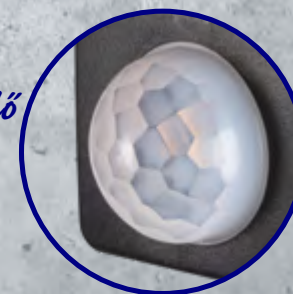

# Kanlux

LED SMD  
technológia

Mikroprizmás  
szerkezetű búra

Felfogató

Gyors és egyszerű  
szerelése

Matt kivitel

PIR  
mozgásérzékelő

A mozgásérzékelő  
beállításai

### LED reflektor

Lámpaház anyaga: alumínium ötvözet

Védőüveg anyaga: edzett üveg

Kar anyaga: fém

**Kanlux**