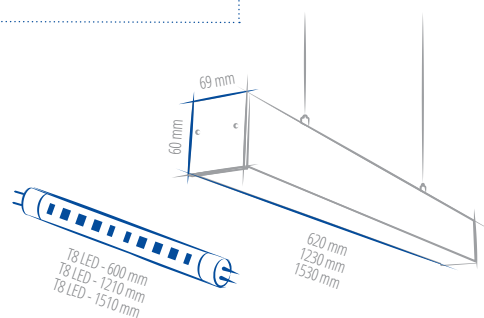

FACTORY

A Kanlux ALIN 4LED egy T8 LED fénycsövekhez kialakított lámpatest. Ez egy jó megoldás lehet azok számára, akik szeretik a cserélhető fényforrásokat. A márkás alkotóelemek és a tökéletes kivitelezés hosszú éveken át biztosítják a lámpatest esztétikus megjelenését és működésének tartósságát. A modellek széles választékának köszönhetően ezt a terméket bármelyik beruházás igényeihez tudjuk igazítani.

5 év garancia a www.kanlux.com oldalunkon elérhető jótállási nyilatkozat feltételein

KONFIGURÁTOR

Legyártjuk Önnek a tökéletes lámpatestet. Tervezze meg konfigurátorunk segítségével.

MITŐL VAGYUNK KÜLÖNLEGESEK?

HÁROM
HOSSZÚSÁG