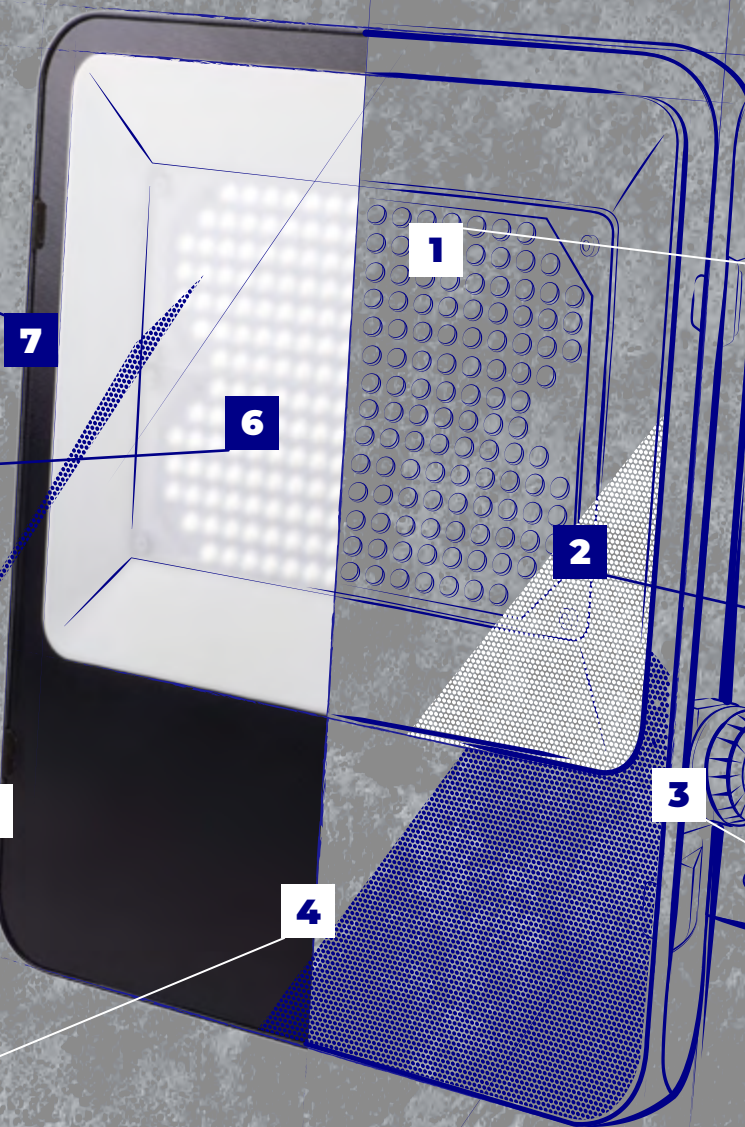

Kanlux

Kanlux FL AGOR

matt
kivitel

magas fényhatékonyság
akár 120lm/W

IP65 magas ellenállás
az időjárási körülményeknek
/BELTÉREN ÉS KÜLTÉREN EGYARÁNT ALKALMAZHATÓ/

megbízható
paraméterek

ASZIMMETRIKUS
VÁLTOZAT   SZIMMETRIKUS
VÁLTOZAT

kiegészítő optika
az aszimmetrikus változathoz
(Kanlux FL AGOR/A)

mikroprizmás
búraszerkezet

könnyen állítható
dőlésszög

A MAGAS MINŐSÉGŰ ALKOTÓELEMEEK 5 ÉV GARANCIÁT BIZTOSÍTANAK

* 5 ÉV GARANCIA A WEBOLDALON ELÉRHETŐ GARANCIÁLIS NYILATKOZAT FELTÉTELEI SZERINT