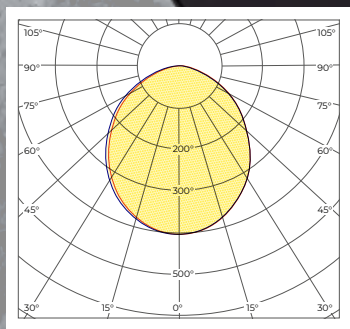

Kanlux

Kanlux FL AGOR

Lámpatestek két típusa

FL AGOR LED

SZIMMETRIKUS

— 100W esetében —

FL AGOR/A LED