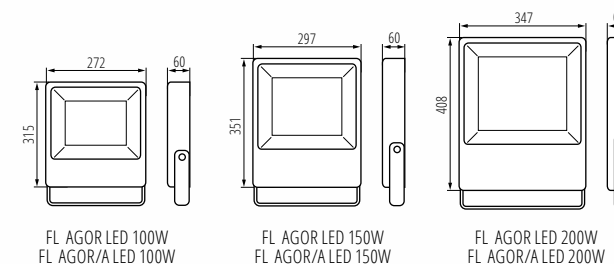

33470	FL AGOR LED 100W NW	100W	100°	12000lm
33473	FL AGOR/A LED 100W NW	100W	X45° Y80°	11000lm
33471	FL AGOR LED 150W NW	150W	100°	18000lm
33474	FL AGOR/A LED 150W NW	150W	X45° Y80°	16500lm
33472	FL AGOR LED 200W NW	200W	100°	24000lm
33475	FL AGOR/A LED 200W NW	200W	X45° Y80°	22000lm

névleges feszültség: **220-240 AC**
lámpaház anyaga és színe: **alumínium ötvözet, fekete**
védőüveg anyaga: **edzett üveg**
színhőmérséklet: **fehér /4000K/**
fényforrás élettartama: **50000h**
védelem osztály: **I**