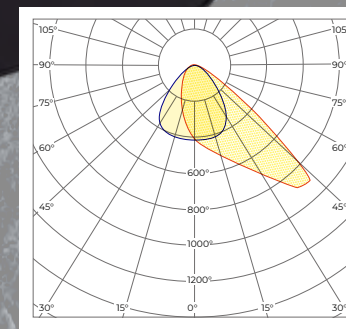

Kanlux

Kanlux FL AGOR

Lámpatestek két típusa

FL AGOR LED

SZIMMETRIKUS

— 100W esetében —

FL AGOR/A LED

ASZIMMETRIKUS