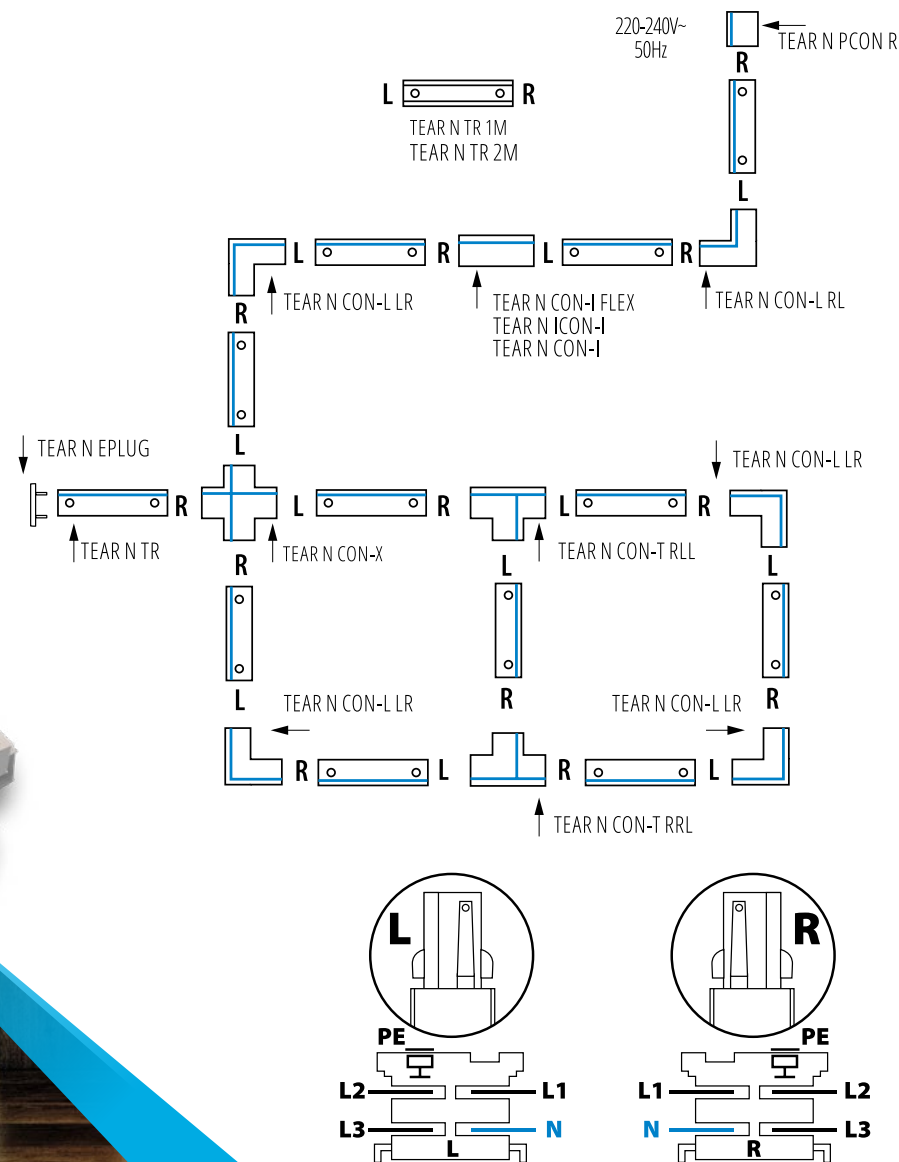

Kanlux TEAR N

A TEAR N sínek széles kínálata tetszőleges rendszer megtervezését teszi lehetővé.