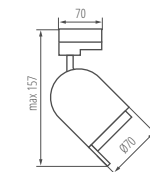

● **33144** ATL3 GU10-B max

○ **33145** ATL3 GU10-W 10W