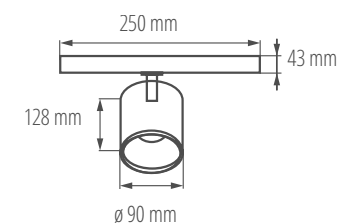

☐	33130 ATL1 18W-930-S6-W	1700lm	3000K
☒	33131 ATL1 18W-930-S6-B	18W	
☐	33132 ATL1 18W-940-S6-W	1800lm	4000K
☒	33133 ATL1 18W-940-S6-B		
☐	33134 ATL1 30W-930-S6-W	2850lm	3000K
☒	33135 ATL1 30W-930-S6-B	30W	
☐	33136 ATL1 30W-940-S6-W	3000lm	4000K
☒	33137 ATL1 30W-940-S6-B