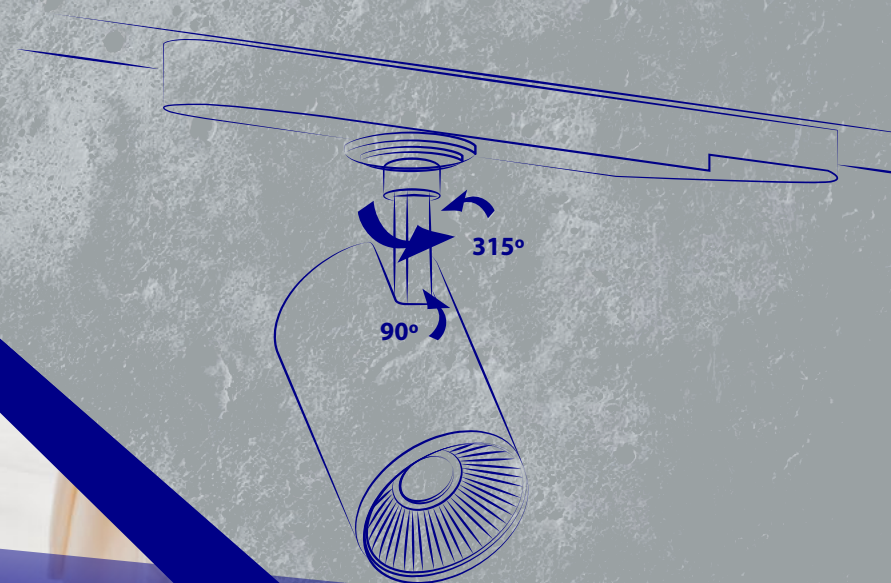

#Kiegészíthetőség

Kanlux

Kanlux ACORD ATLI

A lámpatest **alap** kivitelben **60° sugárzási szöggel rendelkező fényterelővel** van felszerelve.

A lámpa szerkezete lehetővé teszi a **fényterelő könnyű cseréjét** keskenyebb: **36°** vagy **15° sugárzási szög** elérése érdekében.