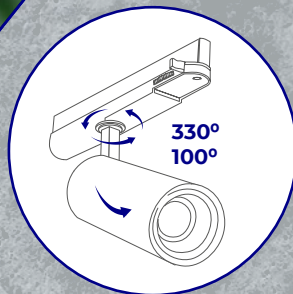

iQ.^{LED}
Kanlux

5 ÉV GARANCIA A WEBODALON ELÉRHETŐ
GARANCIÁLIS NYILATKOZAT FELTÉTELEI
SZERINT

#Széles kínálat

Kanlux

Kanlux ACORD ATL2 /ATL3 GU10

- **33139**
ATL2 GU10-B
- **33138**
ATL2 GU10-W

● Ø55 x 150mm ■ 80 x max 231mm