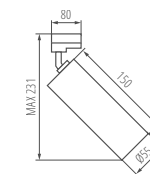

Kanlux

Kanlux ACORD ATL

○ **33138** ATL2 GU10-W max

● **33139** ATL2 GU10-B 10W