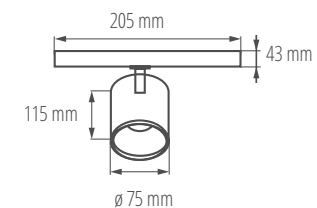

☐	33130 ATL1 18W-930-S6-W	1700lm	3000K
☒	33131 ATL1 18W-930-S6-B	18W	
☐	33132 ATL1 18W-940-S6-W	1800lm	4000K
☒	33133 ATL1 18W-940-S6-B		
☐	33134 ATL1 30W-930-S6-W	2850lm	3000K
☒	33135 ATL1 30W-930-S6-B	30W	
☐	33136 ATL1 30W-940-S6-W	3000lm	4000K
☒	33137 ATL1 30W-940-S6-B