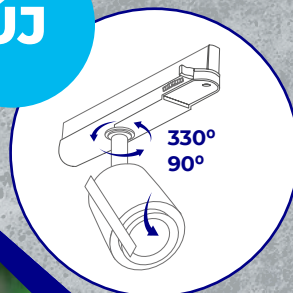

Kanlux

Kanlux ACORD ATL2 /ATL3 GU10

- **33139**
  ATL2 GU10-B
- **33138**
  ATL2 GU10-W

● Ø55 x 150mm ■ 80 x max 231mm

ÚJ

- **33144**
  ATL3 GU10-B
- **33145**
  ATL3 GU10-W

● Ø70 ■ 70 x max 157mm

#Széles kínálat