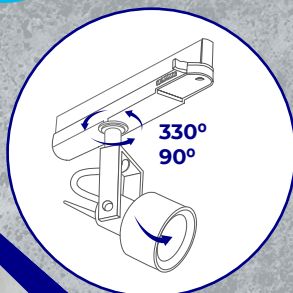

- **33148**
  ATL5 GU10-B
- **33149**
  ATL5 GU10-W

● Ø57 ■ 70 x max 170mm