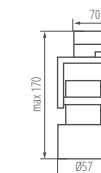

● **33148** ATL5 GU10-B max

○ **33149** ATL5 GU10-W 10W