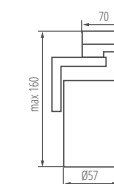

● **33146** ATL4 GU10-B max

○ **33147** ATL4 GU10-W 10W