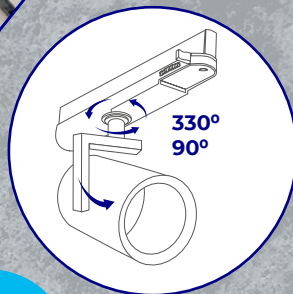

ÚJ

- **33144**
ATL3 GU10-B
- **33145**
ATL3 GU10-W

● Ø70 ■ 70 x max 157mm

#Széles kínálat

Kanlux

Kanlux ACORD ATL4 /ATL5 GU10

ÚJ

- **33146**
ATL4 GU10-B
- **33147**
ATL4 GU10-W