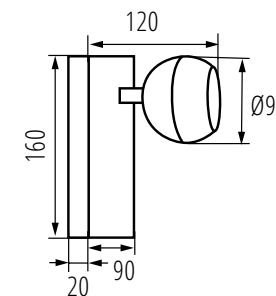

Kanlux

Kanlux GALOBA W

○	33672	GALOBA W 1xGU10 W	max 35W
●	33673	GALOBA W 1xGU10 B	max 35W

névleges feszültség: **220-240 AC**
lámpaház anyaga: **alumínium ötvözet**
érintésvédelmi osztály: **I.**
védetség fok: **IP20**
foglat: **GU10**
fényforrás: **PAR16**