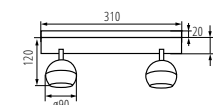

GALOBA EL-2I