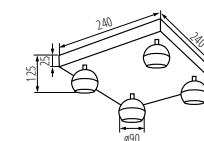

GALOBA EL-40