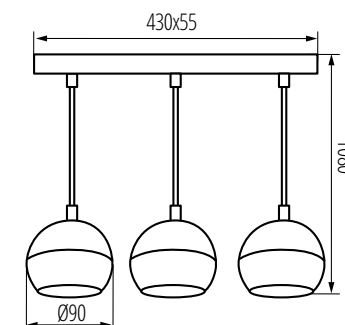

○	33682	GALOBA C 1xGU10 W	max 35W
●	33683	GALOBA C 1xGU10 B	max 35W
○	33684	GALOBA C 3xGU10 W	3 x max 35W
●	33685	GALOBA C 3xGU10 B	3 x max 35W

névleges feszültség: **220-240 AC**
lámpaház anyaga: **alumínium ötvözet**
érintésvédelmi osztály: **I**
védelem fok: **IP 20**
foglalat: **GU10**
fényforrás: **PAR16**

GALOBA C 3xGU10