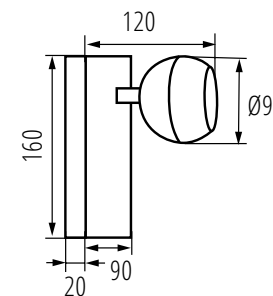

GALOBA EL-40

GALOBA EL-4I

Kanlux

Kanlux GALOBA W

○	33672	GALOBA W 1xGU10 W	max 35W
●	33673	GALOBA W 1xGU10 B	max 35W

névleges feszültség: **220-240 AC**
lámpaház anyaga: **alumínium ötvözet**
érintésvédelmi osztály: **I.**
védettségi fok: **IP20**
foglat: **GU10**
fényforrás: **PAR16**