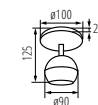

○	33670	GALOBA EL-10 W	max 35W
●	33671	GALOBA EL-10 B	max 35W
○	33674	GALOBA EL-2I W	2 x max 35W
●	33675	GALOBA EL-2I B	2 x max 35W
○	33676	GALOBA EL-3I W	3 x max 35W
●	33677	GALOBA EL-3I B	3 x max 35W
○	33678	GALOBA EL-40 W	4 x max 35W
●	33679	GALOBA EL-40 B	4 x max 35W
○	33680	GALOBA EL-4I W	4 x max 35W
●	33681	GALOBA EL-4I B	4 x max 35W

névleges feszültség: **220-240 AC**
lámpaház anyaga: **alumínium ötvözet**
érintésvédelmi osztály: **I.**
védettség fok: **IP20**
foglalat: **GU10**
fényforrás: **PAR16**

GALOBA EL-10