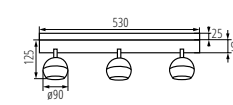

GALOBA EL-3I