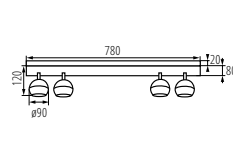

GALOBA EL-4I