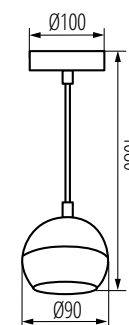

GALOBA W 1xGU10

Kanlux

Kanlux GALOBA C

○	33682	GALOBA C 1xGU10 W	max 35W
●	33683	GALOBA C 1xGU10 B	max 35W
○	33684	GALOBA C 3xGU10 W	3 x max 35W
●	33685	GALOBA C 3xGU10 B	3 x max 35W

névleges feszültség: **220-240 AC**
lámpaház anyaga: **alumínium ötvözet**
érintésvédelmi osztály: **I**
védelem fok: **IP 20**
foglalat: **GU10**
fényforrás: **PAR16**